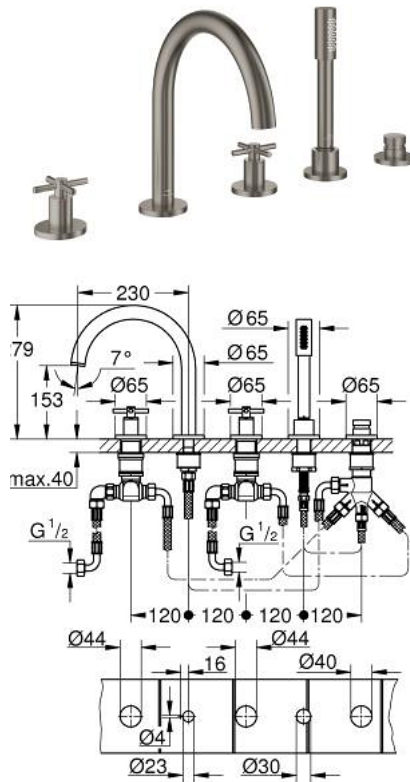

## 29 408 MG0 ΑΤΡΙΟ ΣΥΝΔΥΑΣΜΟΣ 5 ΟΠΩΝ ΜΠΑΝΙΟΥ

### ΠΕΡΙΓΡΑΦΗ ΠΡΟΪΟΝΤΟΣ

- Χρώμα: satin graphite
- κεραμική κεφαλή 1/2", 90°
- Φινίρισμα GROHE LongLife
- αποτελούμενο από :
  - προ συναρμολογημένο ρουξούνι
  - με σταυροειδείς λαβές
  - bath spout with mousseur and diverter bath/shower
  - ντους χειρός Rainshower Aqua Stick 6.5 λίτρα/λεπτό
  - shower hose 2000 mm
  - εύκαμπτοι σωλήνες σύνδεσης
  - σύνδεση για σπιράλ ντους
  - προστασία κατά της ανάστροφης ροής
- can be used with 29 037
- Περιλαμβάνονται δύο διαφορετικά σετ καπακιών. Ένα σετ με σήμανση "H" και "C", ένα σετ χωρίς σήμανση.