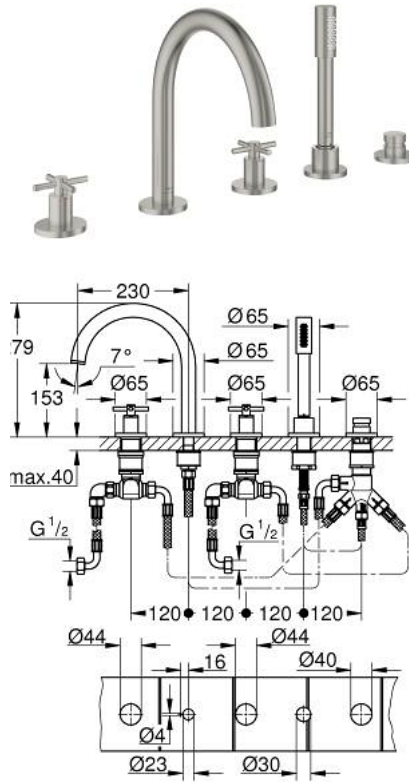

29 408 MS0 ΑΤΡΙΟ ΣΥΝΔΥΑΣΜΟΣ 5 ΟΠΩΝ ΜΠΑΝΙΟΥ

ΠΕΡΙΓΡΑΦΗ ΠΡΟΪΟΝΤΟΣ

- Χρώμα: satin steel
- κεραμική κεφαλή 1/2", 90°
- Φινίρισμα GROHE LongLife
- αποτελούμενο από :
 - προ συναρμολογημένο ρουξούνι
 - με σταυροειδείς λαβές
 - bath spout with mousseur and diverter bath/shower
 - ντους χειρός Rainshower Aqua Stick 6.5 λίτρα/λεπτό
 - shower hose 2000 mm
 - εύκαμπτοι σωλήνες σύνδεσης
 - σύνδεση για σπιράλ ντους
 - προστασία κατά της ανάστροφης ροής
- can be used with 29 037
- Περιλαμβάνονται δύο διαφορετικά σετ καπακιών. Ένα σετ με σήμανση "H" και "C", ένα σετ χωρίς σήμανση.