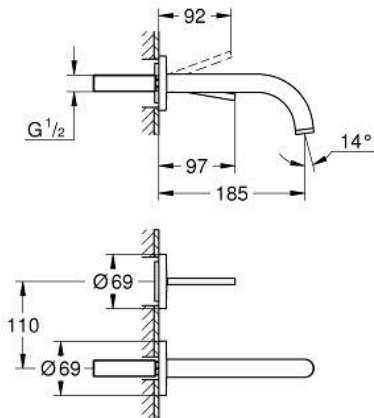

29 410 000 ΑΤΡΙΟ ΜΠΑΤΑΡΙΑ ΝΙΠΤΗΡΑ ΔΎΟ ΟΠΩΝ JOYSTICK

ΠΕΡΙΓΡΑΦΗ ΠΡΟΪΟΝΤΟΣ

- Χρώμα: chrome
- επίτοιχη
- without roughing-in set 23 429 (please order separately)
- GROHE FeatherControl Joystick cartridge
- Φινίρισμα GROHE LongLife
- GROHE EcoJoy - Less water, perfect flow
- μέγιστη παροχή (στα 3 bar): 5 λίτρα/λεπτό
- κεντρική απόσταση 110 χιλ
- προβολή 185 mm

29 410 000 ΑΤΡΙΟ ΜΠΑΤΑΡΙΑ ΝΙΠΤΗΡΑ ΔΎΟ ΟΠΩΝ JOYSTICK

ΑΝΤΑΛΛΑΚΤΙΚΑ, Οκτωβρίου 2021 – τώρα

1: Laminar Φίλτρο ροής (Αριθμός ανταλλακτικού 48408000)

2: Σετ Προέκτασης 25mm (Αριθμός ανταλλακτικού 46901000)*

* Προαιρετικά εξαρτήματα