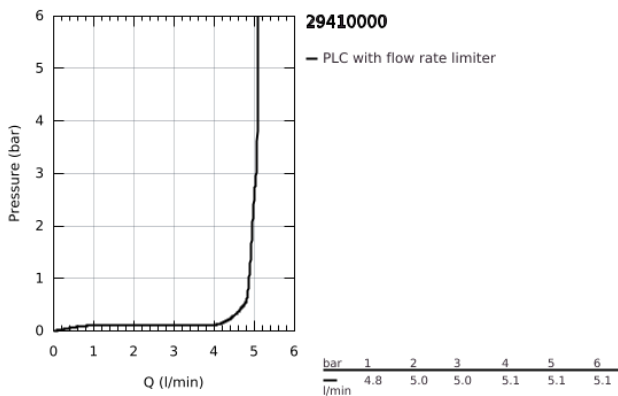

29 410 000 ΑΤΡΙΟ ΜΠΑΤΑΡΙΑ ΝΙΠΤΗΡΑ ΔΎΟ ΟΠΩΝ JOYSTICK

ΠΕΡΙΓΡΑΦΗ ΠΡΟΪΟΝΤΟΣ

- Χρώμα: chrome
- επίτοιχη
- without roughing-in set 23 429 (please order separately)
- GROHE FeatherControl Joystick cartridge
- Φινίρισμα GROHE LongLife
- GROHE EcoJoy - Less water, perfect flow
- μέγιστη παροχή (στα 3 bar): 5 λίτρα/λεπτό
- κεντρική απόσταση 110 χιλ
- προβολή 185 mm

29 410 000 ΑΤΡΙΟ ΜΠΑΤΑΡΙΑ ΝΙΠΤΗΡΑ ΔΎΟ ΟΠΩΝ JOYSTICK

ΑΝΤΑΛΛΑΚΤΙΚΑ, Οκτωβρίου 2021 – τώρα

1: Laminar Φίλτρο ροής (Αριθμός ανταλλακτικού 48408000)

2: Σετ Προέκτασης 25mm (Αριθμός ανταλλακτικού 46901000)*

* Προαιρετικά εξαρτήματα