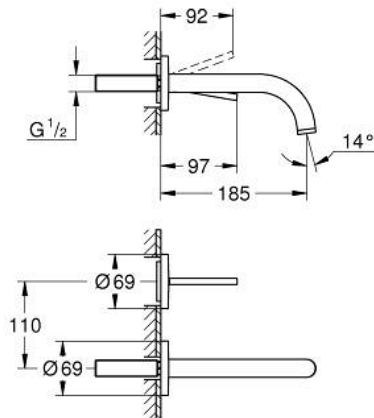

29 410 DL0 ΑΤΡΙΟ ΜΠΑΤΑΡΙΑ ΝΙΠΤΗΡΑ ΔΥΟ ΟΠΩΝ JOYSTICK

ΠΕΡΙΓΡΑΦΗ ΠΡΟΪΟΝΤΟΣ

- Χρώμα: brushed warm sunset
- επίτοιχη
- without roughing-in set 23 429 (please order separately)
- GROHE FeatherControl Joystick cartridge
- Φινίρισμα GROHE LongLife
- GROHE EcoJoy - Less water, perfect flow
- μέγιστη παροχή (στα 3 bar): 5 λίτρα/λεπτό
- κεντρική απόσταση 110 χιλ
- προβολή 185 mm

29 410 DL0 ΑΤΡΙΟ ΜΠΑΤΑΡΙΑ ΝΙΠΤΗΡΑ ΔΎΟ ΟΠΩΝ JOYSTICK

ΑΝΤΑΛΛΑΚΤΙΚΑ , Νοεμβρίου 2022 – τώρα

1: Laminar Φίλτρο ροής (Αριθμός ανταλλακτικού 48408000)

2: Σετ Προέκτασης 25mm (Αριθμός ανταλλακτικού 46901000)*

* Προαιρετικά εξαρτήματα