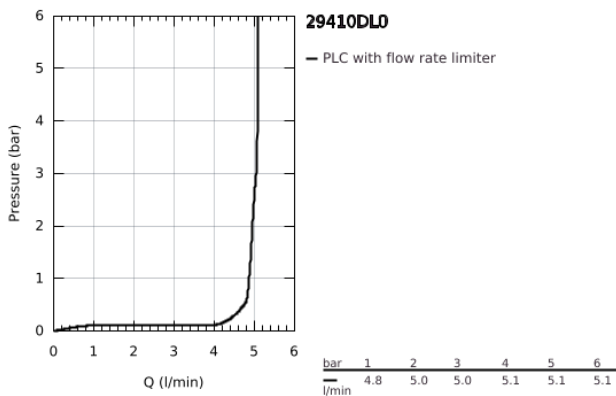

29 410 DL0 ΑΤΡΙΟ ΜΠΑΤΑΡΙΑ ΝΙΠΤΗΡΑ ΔΥΟ ΟΠΩΝ JOYSTICK

ΠΕΡΙΓΡΑΦΗ ΠΡΟΪΟΝΤΟΣ

- Χρώμα: brushed warm sunset
- επίτοιχη
- without roughing-in set 23 429 (please order separately)
- GROHE FeatherControl Joystick cartridge
- Φινίρισμα GROHE LongLife
- GROHE EcoJoy - Less water, perfect flow
- μέγιστη παροχή (στα 3 bar): 5 λίτρα/λεπτό
- κεντρική απόσταση 110 χιλ
- προβολή 185 mm

29 410 DL0 ΑΤΡΙΟ ΜΠΑΤΑΡΙΑ ΝΙΠΤΗΡΑ ΔΎΟ ΟΠΩΝ JOYSTICK

ΑΝΤΑΛΛΑΚΤΙΚΑ , Νοεμβρίου 2022 – τώρα

1: Laminar Φίλτρο ροής (Αριθμός ανταλλακτικού 48408000)

2: Σετ Προέκτασης 25mm (Αριθμός ανταλλακτικού 46901000)*

* Προαιρετικά εξαρτήματα