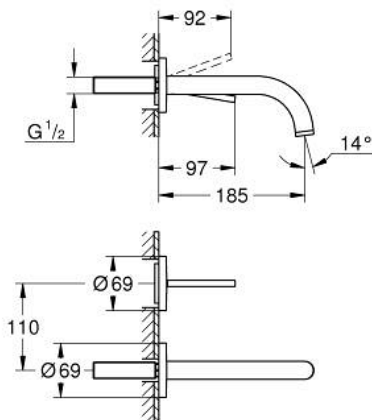

29 410 GN0 ΑΤΡΙΟ ΜΠΑΤΑΡΙΑ ΝΙΠΤΗΡΑ ΔΎΟ ΟΠΩΝ JOYSTICK

ΠΕΡΙΓΡΑΦΗ ΠΡΟΪΟΝΤΟΣ

- Χρώμα: brushed cool sunrise
- επίτοιχη
- without roughing-in set 23 429 (please order separately)
- GROHE FeatherControl Joystick cartridge
- Φινίρισμα GROHE LongLife
- GROHE EcoJoy - Less water, perfect flow
- μέγιστη παροχή (στα 3 bar): 5 λίτρα/λεπτό
- κεντρική απόσταση 110 χιλ
- προβολή 185 mm

29 410 GN0 ΑΤΡΙΟ ΜΠΑΤΑΡΙΑ ΝΙΠΤΗΡΑ ΔΎΟ ΟΠΩΝ JOYSTICK

ΑΝΤΑΛΛΑΚΤΙΚΑ , Νοεμβρίου 2022 – τώρα

1: Laminar Φίλτρο ροής (Αριθμός ανταλλακτικού 48408000)

2: Σετ Προέκτασης 25mm (Αριθμός ανταλλακτικού 46901000)*

* Προαιρετικά εξαρτήματα