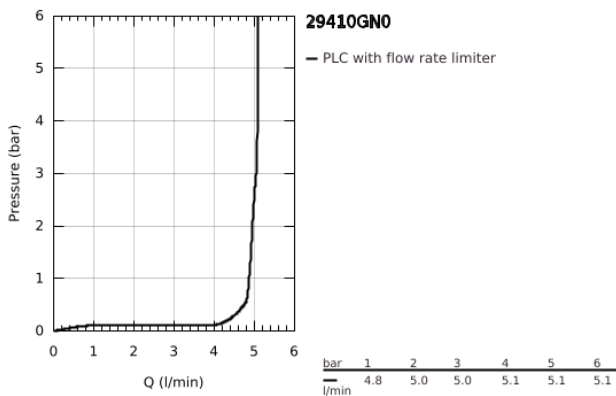

29 410 GN0 ΑΤΡΙΟ ΜΠΑΤΑΡΙΑ ΝΙΠΤΗΡΑ ΔΎΟ ΟΠΩΝ JOYSTICK

ΠΕΡΙΓΡΑΦΗ ΠΡΟΪΟΝΤΟΣ

- Χρώμα: brushed cool sunrise
- επίτοιχη
- without roughing-in set 23 429 (please order separately)
- GROHE FeatherControl Joystick cartridge
- Φινίρισμα GROHE LongLife
- GROHE EcoJoy - Less water, perfect flow
- μέγιστη παροχή (στα 3 bar): 5 λίτρα/λεπτό
- κεντρική απόσταση 110 χιλ
- προβολή 185 mm

29 410 GN0 ΑΤΡΙΟ ΜΠΑΤΑΡΙΑ ΝΙΠΤΗΡΑ ΔΎΟ ΟΠΩΝ JOYSTICK

ΑΝΤΑΛΛΑΚΤΙΚΑ , Νοεμβρίου 2022 – τώρα

1: Laminar Φίλτρο ροής (Αριθμός ανταλλακτικού 48408000)

2: Σετ Προέκτασης 25mm (Αριθμός ανταλλακτικού 46901000)*

* Προαιρετικά εξαρτήματα