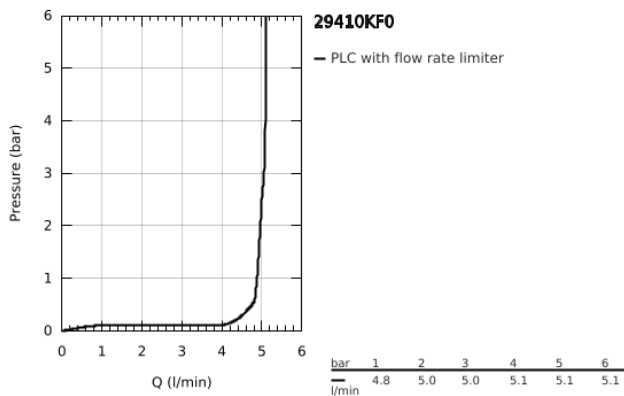

29 410 KF0 ΑΤΡΙΟ ΜΠΑΤΑΡΙΑ ΝΙΠΤΗΡΑ ΔΥΟ ΟΠΩΝ JOYSTICK

ΠΕΡΙΓΡΑΦΗ ΠΡΟΪΟΝΤΟΣ

- Χρώμα: phantom black
- επίτοιχη
- without roughing-in set 23 429 (please order separately)
- GROHE FeatherControl Joystick cartridge
- GROHE EcoJoy - Less water, perfect flow
- μέγιστη παροχή (στα 3 bar): 5 λίτρα/λεπτό
- κεντρική απόσταση 110 χιλ
- προβολή 185 mm

29 410 KF0 ΑΤΡΙΟ ΜΠΑΤΑΡΙΑ ΝΙΠΤΗΡΑ ΔΥΟ ΟΠΩΝ JOYSTICK

ΑΝΤΑΛΛΑΚΤΙΚΑ, Ιανουαρίου 2024 – τώρα

1: Laminar Φίλτρο ροής (Αριθμός ανταλλακτικού 48408000)

2: Σετ Προέκτασης 25mm (Αριθμός ανταλλακτικού 46901000)*

* Προαιρετικά εξαρτήματα