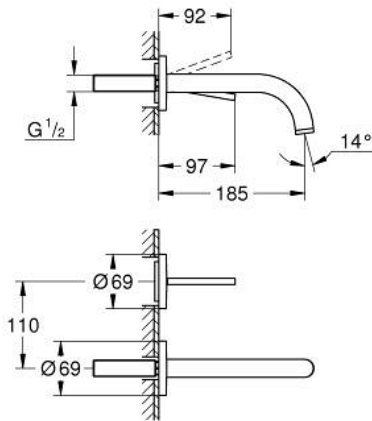

29 410 KF0 ΑΤΡΙΟ ΜΠΑΤΑΡΙΑ ΝΙΠΤΗΡΑ ΔΥΟ ΟΠΩΝ JOYSTICK

ΠΕΡΙΓΡΑΦΗ ΠΡΟΪΟΝΤΟΣ

- Χρώμα: phantom black
- επίτοιχη
- without roughing-in set 23 429 (please order separately)
- GROHE FeatherControl Joystick cartridge
- GROHE EcoJoy - Less water, perfect flow
- μέγιστη παροχή (στα 3 bar): 5 λίτρα/λεπτό
- κεντρική απόσταση 110 χιλ
- προβολή 185 mm

29 410 KF0 ΑΤΡΙΟ ΜΠΑΤΑΡΙΑ ΝΙΠΤΗΡΑ ΔΥΟ ΟΠΩΝ JOYSTICK

ΑΝΤΑΛΛΑΚΤΙΚΑ, Ιανουαρίου 2024 – τώρα

1: Laminar Φίλτρο ροής (Αριθμός ανταλλακτικού 48408000)

2: Σετ Προέκτασης 25mm (Αριθμός ανταλλακτικού 46901000)*

* Προαιρετικά εξαρτήματα