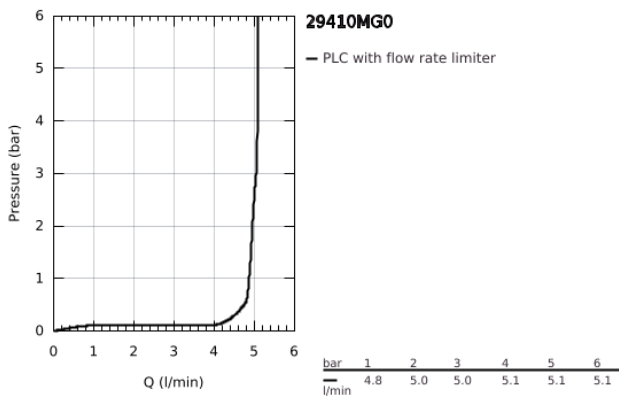

29 410 MG0 ΑΤΡΙΟ ΜΠΑΤΑΡΙΑ ΝΙΠΤΗΡΑ ΔΎΟ ΟΠΩΝ JOYSTICK

ΠΕΡΙΓΡΑΦΗ ΠΡΟΪΟΝΤΟΣ

- Χρώμα: satin graphite
- επίτοιχη
- without roughing-in set 23 429 (please order separately)
- GROHE FeatherControl Joystick cartridge
- Φινίρισμα GROHE LongLife
- GROHE EcoJoy - Less water, perfect flow
- μέγιστη παροχή (στα 3 bar): 5 λίτρα/λεπτό
- κεντρική απόσταση 110 χιλ
- προβολή 185 mm

29 410 MG0 ΑΤΡΙΟ ΜΠΑΤΑΡΙΑ ΝΙΠΤΗΡΑ ΔΎΟ ΟΠΩΝ JOYSTICK

ΑΝΤΑΛΛΑΚΤΙΚΑ , Οκτωβρίου 2021 – τώρα

1: Laminar Φίλτρο ροής (Αριθμός ανταλλακτικού 48408000)

2: Σετ Προέκτασης 25mm (Αριθμός ανταλλακτικού 46901000)*

* Προαιρετικά εξαρτήματα