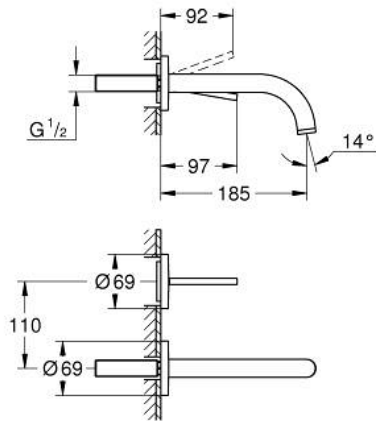

29 410 MG0 ΑΤΡΙΟ ΜΠΑΤΑΡΙΑ ΝΙΠΤΗΡΑ ΔΎΟ ΟΠΩΝ JOYSTICK

ΠΕΡΙΓΡΑΦΗ ΠΡΟΪΟΝΤΟΣ

- Χρώμα: satin graphite
- επίτοιχη
- without roughing-in set 23 429 (please order separately)
- GROHE FeatherControl Joystick cartridge
- Φινίρισμα GROHE LongLife
- GROHE EcoJoy - Less water, perfect flow
- μέγιστη παροχή (στα 3 bar): 5 λίτρα/λεπτό
- κεντρική απόσταση 110 χιλ
- προβολή 185 mm

29 410 MG0 ΑΤΡΙΟ ΜΠΑΤΑΡΙΑ ΝΙΠΤΗΡΑ ΔΎΟ ΟΠΩΝ JOYSTICK

ΑΝΤΑΛΛΑΚΤΙΚΑ , Οκτωβρίου 2021 – τώρα

1: Laminar Φίλτρο ροής (Αριθμός ανταλλακτικού 48408000)

2: Σετ Προέκτασης 25mm (Αριθμός ανταλλακτικού 46901000)*

* Προαιρετικά εξαρτήματα