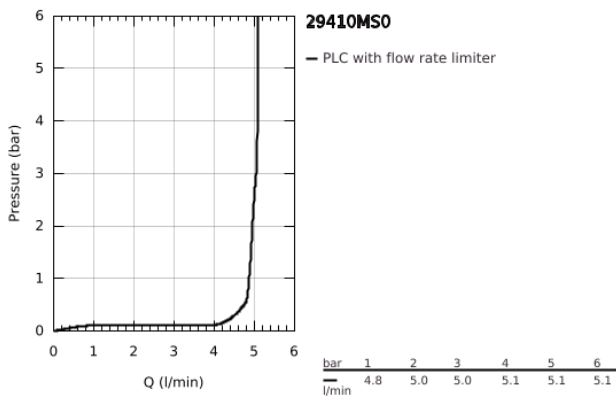

29 410 MS0 ΑΤΡΙΟ ΜΠΑΤΑΡΙΑ ΝΙΠΤΗΡΑ ΔΎΟ ΟΠΩΝ JOYSTICK

ΠΕΡΙΓΡΑΦΗ ΠΡΟΪΟΝΤΟΣ

- Χρώμα: satin steel
- επίτοιχη
- without roughing-in set 23 429 (please order separately)
- GROHE FeatherControl Joystick cartridge
- Φινίρισμα GROHE LongLife
- GROHE EcoJoy - Less water, perfect flow
- μέγιστη παροχή (στα 3 bar): 5 λίτρα/λεπτό
- κεντρική απόσταση 110 χιλ
- προβολή 185 mm

29 410 MS0 ΑΤΡΙΟ ΜΠΑΤΑΡΙΑ ΝΙΠΤΗΡΑ ΔΎΟ ΟΠΩΝ JOYSTICK

ΑΝΤΑΛΛΑΚΤΙΚΑ , Οκτωβρίου 2022 – τώρα

1: Laminar Φίλτρο ροής (Αριθμός ανταλλακτικού 48408000)

2: Σετ Προέκτασης 25mm (Αριθμός ανταλλακτικού 46901000)*

* Προαιρετικά εξαρτήματα