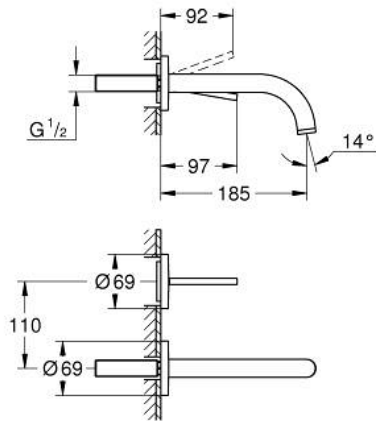

29 410 MS0 ΑΤΡΙΟ ΜΠΑΤΑΡΙΑ ΝΙΠΤΗΡΑ ΔΎΟ ΟΠΩΝ JOYSTICK

ΠΕΡΙΓΡΑΦΗ ΠΡΟΪΟΝΤΟΣ

- Χρώμα: satin steel
- επίτοιχη
- without roughing-in set 23 429 (please order separately)
- GROHE FeatherControl Joystick cartridge
- Φινίρισμα GROHE LongLife
- GROHE EcoJoy - Less water, perfect flow
- μέγιστη παροχή (στα 3 bar): 5 λίτρα/λεπτό
- κεντρική απόσταση 110 χιλ
- προβολή 185 mm

29 410 MS0 ΑΤΡΙΟ ΜΠΑΤΑΡΙΑ ΝΙΠΤΗΡΑ ΔΎΟ ΟΠΩΝ JOYSTICK

ΑΝΤΑΛΛΑΚΤΙΚΑ , Οκτωβρίου 2022 – τώρα

1: Laminar Φίλτρο ροής (Αριθμός ανταλλακτικού 48408000)

2: Σετ Προέκτασης 25mm (Αριθμός ανταλλακτικού 46901000)*

* Προαιρετικά εξαρτήματα