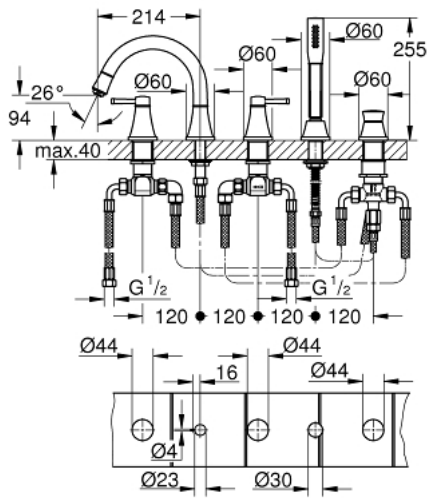

29 415 000 GRANDERA ΣΥΝΔΥΑΣΜΟΣ 5 ΟΠΩΝ ΜΠΑΝΙΟΥ

ΠΕΡΙΓΡΑΦΗ ΠΡΟΪΟΝΤΟΣ

- Χρώμα: chrome
- κεραμική κεφαλή 1/2", 90°
- Φινίρισμα GROHE LongLife
- αποτελούμενο από :
 - προ συναρμολογημένο ρουξούνι
 - στοιχείο λειτουργίας μονού μοχλού
 - bath sprout with mousseur and diverter bath/shower
 - Grandera hand shower 7,6 l
 - μεταλλικό σπιράλ ντούς 2000 mm
 - εύκαμπτοι σωλήνες σύνδεσης
 - σύνδεση για σπιράλ ντούς
 - προστασία κατά της ανάστροφης ροής
- can be used with 29 037

29 415 000 GRANDERA ΣΥΝΔΥΑΣΜΟΣ 5 ΟΠΩΝ ΜΠΑΝΙΟΥ

ΑΝΤΑΛΛΑΚΤΙΚΑ , Οκτωβρίου 2021 – τώρα

- 1: Handle pair (Αριθμός ανταλλακτικού 48325000)
- 2: Κεραμικός μηχανισμός 3/4" (Αριθμός ανταλλακτικού 45888000)
- 3: Κεραμικός μηχανισμός 3/4" (Αριθμός ανταλλακτικού 45887000)
- 4: Εδρα βαλβίδας 3/4" (Αριθμός ανταλλακτικού 45345000)
- 5: Κεφαλή Διανομέα (Αριθμός ανταλλακτικού 48216000)
- 6: Διανομέας (Αριθμός ανταλλακτικού 45443000)
- 6.1: O-Ρινγκ Ø6 x Ø2 (Αριθμός ανταλλακτικού 0128300M)
- 6.2: O-ρινγκ (Αριθμός ανταλλακτικού 0120500M)
- 7: Βιδωτή σύνδεση άξονα (Αριθμός ανταλλακτικού 45444000)
- 8: Φίλτρο ροής (Αριθμός ανταλλακτικού 13952000)
- 9: Φίλτρο ακαθαρσιών (Αριθμός ανταλλακτικού 0700200M)
- 10: Κωνικό παξιμάδι (Αριθμός ανταλλακτικού 08864000)
- 11: Σπιράλ σύνδεσης (Αριθμός ανταλλακτικού 48018000)
- 12: Σπιράλ σύνδεσης (Αριθμός ανταλλακτικού 48019000)
- 13: Ελατήριο επαναφοράς (Αριθμός ανταλλακτικού 00869000)
- 14: Βαλβίδα αντεπιστροφής (Αριθμός ανταλλακτικού 08565000)
- 15: Σπιράλ σύνδεσης (Αριθμός ανταλλακτικού 07300000)
- 16: Μεταλλικό σπιράλ ντους (Αριθμός ανταλλακτικού 28146000)
- 17: Κλειδί (Αριθμός ανταλλακτικού 19332000)*