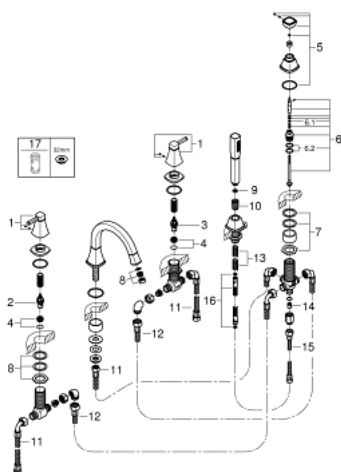

29 415 000 GRANDERA ΣΥΝΔΥΑΣΜΟΣ 5 ΟΠΩΝ ΜΠΑΝΙΟΥ

ΠΕΡΙΓΡΑΦΗ ΠΡΟΪΟΝΤΟΣ

- Χρώμα: chrome
- κεραμική κεφαλή 1/2", 90°
- Φινίρισμα GROHE LongLife
- αποτελούμενο από :
 - προ συναρμολογημένο ρουξούνι
 - στοιχείο λειτουργίας μονού μοχλού
 - bath sprout with mousseur and diverter bath/shower
 - Grandera hand shower 7,6 l
 - μεταλλικό σπιράλ ντούς 2000 mm
 - εύκαμπτοι σωλήνες σύνδεσης
 - σύνδεση για σπιράλ ντούς
 - προστασία κατά της ανάστροφης ροής
- can be used with 29 037

29 415 000 GRANDERA ΣΥΝΔΥΑΣΜΟΣ 5 ΟΠΩΝ ΜΠΑΝΙΟΥ

ΑΝΤΑΛΛΑΚΤΙΚΑ , Οκτωβρίου 2021 – τώρα

- 1: Handle pair (Αριθμός ανταλλακτικού 48325000)
- 2: Κεραμικός μηχανισμός 3/4" (Αριθμός ανταλλακτικού 45888000)
- 3: Κεραμικός μηχανισμός 3/4" (Αριθμός ανταλλακτικού 45887000)
- 4: Εδρα βαλβίδας 3/4" (Αριθμός ανταλλακτικού 45345000)
- 5: Κεφαλή Διανομέα (Αριθμός ανταλλακτικού 48216000)
- 6: Διανομέας (Αριθμός ανταλλακτικού 45443000)
- 6.1: O-Ρινγκ Ø6 x Ø2 (Αριθμός ανταλλακτικού 0128300M)
- 6.2: O-ρινγκ (Αριθμός ανταλλακτικού 0120500M)
- 7: Βιδωτή σύνδεση άξονα (Αριθμός ανταλλακτικού 45444000)
- 8: Φίλτρο ροής (Αριθμός ανταλλακτικού 13952000)
- 9: Φίλτρο ακαθαρσιών (Αριθμός ανταλλακτικού 0700200M)
- 10: Κωνικό παξιμάδι (Αριθμός ανταλλακτικού 08864000)
- 11: Σπιράλ σύνδεσης (Αριθμός ανταλλακτικού 48018000)
- 12: Σπιράλ σύνδεσης (Αριθμός ανταλλακτικού 48019000)
- 13: Ελατήριο επαναφοράς (Αριθμός ανταλλακτικού 00869000)
- 14: Βαλβίδα αντεπιστροφής (Αριθμός ανταλλακτικού 08565000)
- 15: Σπιράλ σύνδεσης (Αριθμός ανταλλακτικού 07300000)
- 16: Μεταλλικό σπιράλ ντους (Αριθμός ανταλλακτικού 28146000)
- 17: Κλειδί (Αριθμός ανταλλακτικού 19332000)*

* Προαιρετικά εξαρτήματα