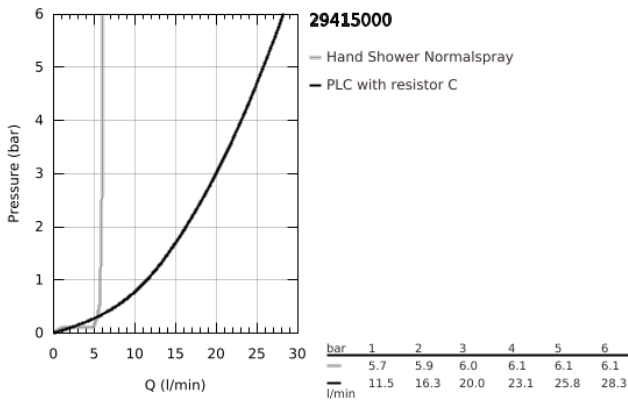

29 415 000 GRANDERA ΣΥΝΔΥΑΣΜΟΣ 5 ΟΠΩΝ ΜΠΑΝΙΟΥ

ΠΕΡΙΓΡΑΦΗ ΠΡΟΪΟΝΤΟΣ

- Χρώμα: chrome
- κεραμική κεφαλή 1/2", 90°
- Φινίρισμα GROHE LongLife
- αποτελούμενο από :
 - προ συναρμολογημένο ρουξούνι
 - στοιχείο λειτουργίας μονού μοχλού
 - bath sprout with mousseur and diverter bath/shower
 - Grandera hand shower 7,6 l
 - μεταλλικό σπιράλ ντούς 2000 mm
 - εύκαμπτοι σωλήνες σύνδεσης
 - σύνδεση για σπιράλ ντούς
 - προστασία κατά της ανάστροφης ροής
- can be used with 29 037