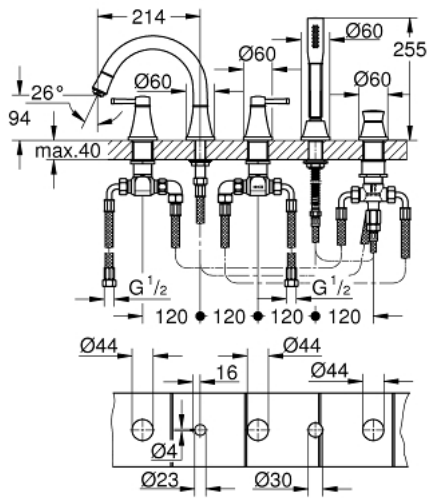

29 415 00A GRANDERA ΣΥΝΔΥΑΣΜΟΣ 5 ΟΠΩΝ ΜΠΑΝΙΟΥ

ΠΕΡΙΓΡΑΦΗ ΠΡΟΪΟΝΤΟΣ

- Χρώμα: chrome
- κεραμική κεφαλή 1/2", 90°
- Φινίρισμα GROHE LongLife
- αποτελούμενο από :
 - προ συναρμολογημένο ρουξούνι
 - στοιχείο λειτουργίας μονού μοχλού
 - bath sprout with mousseur and diverter bath/shower
 - Grandera hand shower 6.6 l/min
 - μεταλλικό σπιράλ ντους 1500 mm
 - εύκαμπτοι σωλήνες σύνδεσης
 - σύνδεση για σπιράλ ντους
 - προστασία κατά της ανάστροφης ροής
- can be used with 29 037
- ελάχιστη προτεινόμενη πίεση 1.0 bar

29 415 00A GRANDERA ΣΥΝΔΥΑΣΜΟΣ 5 ΟΠΩΝ ΜΠΑΝΙΟΥ

ΑΝΤΑΛΛΑΚΤΙΚΑ , Οκτωβρίου 2021 – τώρα

- 1: Handle pair (Αριθμός ανταλλακτικού 48325000)
- 2: Κεραμικός μηχανισμός 3/4" (Αριθμός ανταλλακτικού 45888000)
- 3: Κεραμικός μηχανισμός 3/4" (Αριθμός ανταλλακτικού 45887000)
- 4: Εδρα βαλβίδας 3/4" (Αριθμός ανταλλακτικού 45345000)
- 5: Κεφαλή Διανομέα (Αριθμός ανταλλακτικού 48216000)
- 6: Διανομέας (Αριθμός ανταλλακτικού 45443000)
- 6.1: O-Ρινγκ Ø6 x Ø2 (Αριθμός ανταλλακτικού 0128300M)
- 6.2: O-ρινγκ (Αριθμός ανταλλακτικού 0120500M)
- 7: Βιδωτή σύνδεση άξονα (Αριθμός ανταλλακτικού 45444000)
- 8: Φίλτρο ροής (Αριθμός ανταλλακτικού 13952000)
- 9: Φίλτρο ακαθαρσιών (Αριθμός ανταλλακτικού 0700200M)
- 10: Κωνικό παξιμάδι (Αριθμός ανταλλακτικού 08864000)
- 11: Σπιράλ σύνδεσης (Αριθμός ανταλλακτικού 48018000)
- 12: Σπιράλ σύνδεσης (Αριθμός ανταλλακτικού 48019000)
- 13: Ελατήριο επαναφοράς (Αριθμός ανταλλακτικού 00869000)
- 14: Βαλβίδα αντεπιστροφής (Αριθμός ανταλλακτικού 08565000)
- 15: Σπιράλ σύνδεσης (Αριθμός ανταλλακτικού 07300000)
- 16: Μεταλλικό σπιράλ ντους (Αριθμός ανταλλακτικού 28146000)
- 17: Κλειδί (Αριθμός ανταλλακτικού 19332000)*