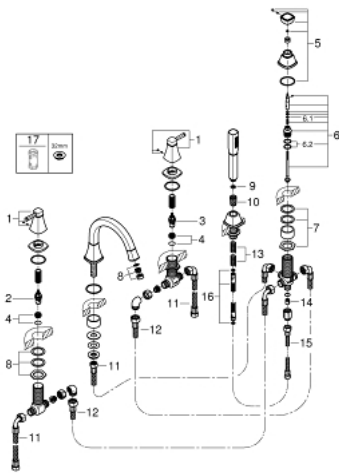

29 415 00A GRANDERA ΣΥΝΔΥΑΣΜΟΣ 5 ΟΠΩΝ ΜΠΑΝΙΟΥ

ΠΕΡΙΓΡΑΦΗ ΠΡΟΪΟΝΤΟΣ

- Χρώμα: chrome
- κεραμική κεφαλή 1/2", 90°
- Φινίρισμα GROHE LongLife
- αποτελούμενο από :
 - προ συναρμολογημένο ρουξούνι
 - στοιχείο λειτουργίας μονού μοχλού
 - bath sprout with mousseur and diverter bath/shower
 - Grandera hand shower 6.6 l/min
 - μεταλλικό σπιράλ ντους 1500 mm
 - εύκαμπτοι σωλήνες σύνδεσης
 - σύνδεση για σπιράλ ντους
 - προστασία κατά της ανάστροφης ροής
- can be used with 29 037
- ελάχιστη προτεινόμενη πίεση 1.0 bar

29 415 00A GRANDERA ΣΥΝΔΥΑΣΜΟΣ 5 ΟΠΩΝ ΜΠΑΝΙΟΥ

ΑΝΤΑΛΛΑΚΤΙΚΑ , Οκτωβρίου 2021 – τώρα

- 1: Handle pair (Αριθμός ανταλλακτικού 48325000)
- 2: Κεραμικός μηχανισμός 3/4" (Αριθμός ανταλλακτικού 45888000)
- 3: Κεραμικός μηχανισμός 3/4" (Αριθμός ανταλλακτικού 45887000)
- 4: Εδρα βαλβίδας 3/4" (Αριθμός ανταλλακτικού 45345000)
- 5: Κεφαλή Διανομέα (Αριθμός ανταλλακτικού 48216000)
- 6: Διανομέας (Αριθμός ανταλλακτικού 45443000)
- 6.1: O-Ρινγκ Ø6 x Ø2 (Αριθμός ανταλλακτικού 0128300M)
- 6.2: O-ρινγκ (Αριθμός ανταλλακτικού 0120500M)
- 7: Βιδωτή σύνδεση άξονα (Αριθμός ανταλλακτικού 45444000)
- 8: Φίλτρο ροής (Αριθμός ανταλλακτικού 13952000)
- 9: Φίλτρο ακαθαρσιών (Αριθμός ανταλλακτικού 0700200M)
- 10: Κωνικό παξιμάδι (Αριθμός ανταλλακτικού 08864000)
- 11: Σπιράλ σύνδεσης (Αριθμός ανταλλακτικού 48018000)
- 12: Σπιράλ σύνδεσης (Αριθμός ανταλλακτικού 48019000)
- 13: Ελατήριο επαναφοράς (Αριθμός ανταλλακτικού 00869000)
- 14: Βαλβίδα αντεπιστροφής (Αριθμός ανταλλακτικού 08565000)
- 15: Σπιράλ σύνδεσης (Αριθμός ανταλλακτικού 07300000)
- 16: Μεταλλικό σπιράλ ντους (Αριθμός ανταλλακτικού 28146000)
- 17: Κλειδί (Αριθμός ανταλλακτικού 19332000)*

* Προαιρετικά εξαρτήματα