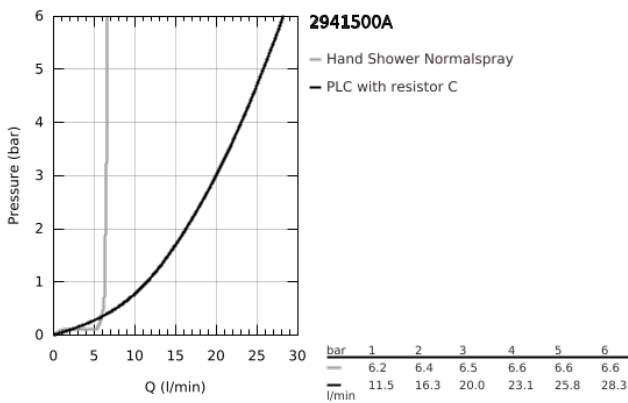

29 415 00A GRANDERA ΣΥΝΔΥΑΣΜΟΣ 5 ΟΠΩΝ ΜΠΑΝΙΟΥ

ΠΕΡΙΓΡΑΦΗ ΠΡΟΪΟΝΤΟΣ

- Χρώμα: chrome
- κεραμική κεφαλή 1/2", 90°
- Φινίρισμα GROHE LongLife
- αποτελούμενο από :
 - προ συναρμολογημένο ρουξούνι
 - στοιχείο λειτουργίας μονού μοχλού
 - bath sprout with mousseur and diverter bath/shower
 - Grandera hand shower 6.6 l/min
 - μεταλλικό σπιράλ ντους 1500 mm
 - εύκαμπτοι σωλήνες σύνδεσης
 - σύνδεση για σπιράλ ντους
 - προστασία κατά της ανάστροφης ροής
- can be used with 29 037
- ελάχιστη προτεινόμενη πίεση 1.0 bar