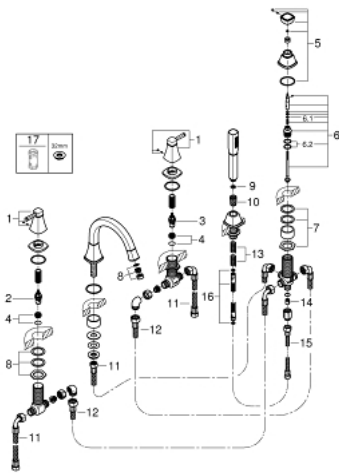

## 29 415 IG0 GRANDERA ΣΥΝΔΥΑΣΜΟΣ 5 ΟΠΩΝ ΜΠΑΝΙΟΥ

### ΠΕΡΙΓΡΑΦΗ ΠΡΟΪΟΝΤΟΣ

- Χρώμα: chrome/gold
- Φινίρισμα GROHE LongLife
- αποτελούμενο από :
  - κεραμική κεφαλή 1/2", 90°
  - προ συναρμολογημένο ρουζούνι
  - στοιχείο λειτουργίας μονού μοχλού
- bath sprout with mousseur and diverter bath/shower
- Grandera hand shower 7,6 l
- μεταλλικό σπιράλ ντούς 2000 mm
- σύνδεση για σπιράλ ντους
- εύκαμπτοι σωλήνες σύνδεσης
- προστασία κατά της ανάστροφης ροής
- can be used with 29 037
- ελάχιστη προτεινόμενη πίεση 1.0 bar

## 29 415 IG0 GRANDERA ΣΥΝΔΥΑΣΜΟΣ 5 ΟΠΩΝ ΜΠΆΝΙΟΥ

### ΑΝΤΑΛΛΑΚΤΙΚΑ , Οκτωβρίου 2021 – τώρα

- 1: Handle pair (Αριθμός ανταλλακτικού 48325IG0)
- 2: Κεραμικός μηχανισμός 3/4" (Αριθμός ανταλλακτικού 45888000)
- 3: Κεραμικός μηχανισμός 3/4" (Αριθμός ανταλλακτικού 45887000)
- 4: Έδρα βαλβίδας 3/4" (Αριθμός ανταλλακτικού 45345000)
- 5: Κεφαλή Διανομέα (Αριθμός ανταλλακτικού 48216IG0)
- 6: Διανομέας (Αριθμός ανταλλακτικού 45443000)
- 6.1: O-Ρινγκ Ø6 x Ø2 (Αριθμός ανταλλακτικού 0128300M)
- 6.2: O-ρινγκ (Αριθμός ανταλλακτικού 0120500M)
- 7: Βιδωτή σύνδεση άξονα (Αριθμός ανταλλακτικού 45444000)
- 8: Φίλτρο ροής (Αριθμός ανταλλακτικού 13952G00)
- 9: Φίλτρο ακαθαρσιών (Αριθμός ανταλλακτικού 0700200M)
- 10: Κωνικό παξιμάδι (Αριθμός ανταλλακτικού 08864000)
- 11: Σπιράλ σύνδεσης (Αριθμός ανταλλακτικού 48018000)
- 12: Σπιράλ σύνδεσης (Αριθμός ανταλλακτικού 48019000)
- 13: Ελατήριο επαναφοράς (Αριθμός ανταλλακτικού 00869000)
- 14: Βαλβίδα αντεπιστροφής (Αριθμός ανταλλακτικού 08565000)
- 15: Σπιράλ σύνδεσης (Αριθμός ανταλλακτικού 07300000)
- 16: Μεταλλικό σπιράλ ντους (Αριθμός ανταλλακτικού 28146000)
- 17: Κλειδί (Αριθμός ανταλλακτικού 19332000)\*