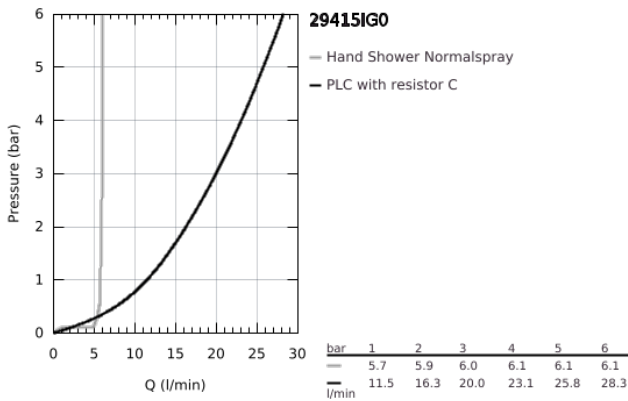

## 29 415 IG0 GRANDERA ΣΥΝΔΥΑΣΜΟΣ 5 ΟΠΩΝ ΜΠΑΝΙΟΥ

### ΠΕΡΙΓΡΑΦΗ ΠΡΟΪΟΝΤΟΣ

- Χρώμα: chrome/gold
- Φινίρισμα GROHE LongLife
- αποτελούμενο από :
  - κεραμική κεφαλή 1/2", 90°
  - προ συναρμολογημένο ρουζούνι
  - στοιχείο λειτουργίας μονού μοχλού
- bath sprout with mousseur and diverter bath/shower
- Grandera hand shower 7,6 l
- μεταλλικό σπιράλ ντούς 2000 mm
- σύνδεση για σπιράλ ντους
- εύκαμπτοι σωλήνες σύνδεσης
- προστασία κατά της ανάστροφης ροής
- can be used with 29 037
- ελάχιστη προτεινόμενη πίεση 1.0 bar