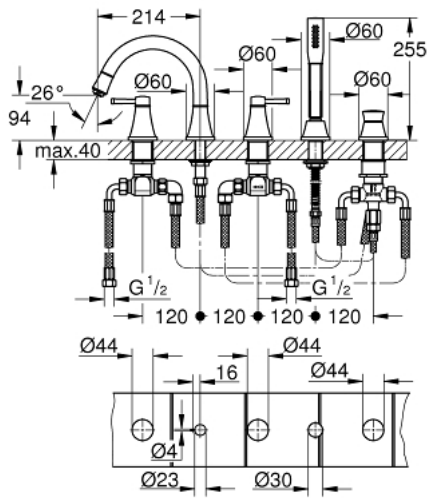

## 29 415 IG0 GRANDERA ΣΥΝΔΥΑΣΜΟΣ 5 ΟΠΩΝ ΜΠΑΝΙΟΥ

### ΠΕΡΙΓΡΑΦΗ ΠΡΟΪΟΝΤΟΣ

- Χρώμα: chrome/gold
- Φινίρισμα GROHE LongLife
- αποτελούμενο από :
  - κεραμική κεφαλή 1/2", 90°
  - προ συναρμολογημένο ρουζούνι
  - στοιχείο λειτουργίας μονού μοχλού
- bath sprout with mousseur and diverter bath/shower
- Grandera hand shower 7,6 l
- μεταλλικό σπιράλ ντούς 2000 mm
- σύνδεση για σπιράλ ντους
- εύκαμπτοι σωλήνες σύνδεσης
- προστασία κατά της ανάστροφης ροής
- can be used with 29 037
- ελάχιστη προτεινόμενη πίεση 1.0 bar

## 29 415 IG0 GRANDERA ΣΥΝΔΥΑΣΜΟΣ 5 ΟΠΩΝ ΜΠΆΝΙΟΥ

### ΑΝΤΑΛΛΑΚΤΙΚΑ , Οκτωβρίου 2021 – τώρα

- 1: Handle pair (Αριθμός ανταλλακτικού 48325IG0)
- 2: Κεραμικός μηχανισμός 3/4" (Αριθμός ανταλλακτικού 45888000)
- 3: Κεραμικός μηχανισμός 3/4" (Αριθμός ανταλλακτικού 45887000)
- 4: Έδρα βαλβίδας 3/4" (Αριθμός ανταλλακτικού 45345000)
- 5: Κεφαλή Διανομέα (Αριθμός ανταλλακτικού 48216IG0)
- 6: Διανομέας (Αριθμός ανταλλακτικού 45443000)
- 6.1: O-Ρινγκ Ø6 x Ø2 (Αριθμός ανταλλακτικού 0128300M)
- 6.2: O-ρινγκ (Αριθμός ανταλλακτικού 0120500M)
- 7: Βιδωτή σύνδεση άξονα (Αριθμός ανταλλακτικού 45444000)
- 8: Φίλτρο ροής (Αριθμός ανταλλακτικού 13952G00)
- 9: Φίλτρο ακαθαρσιών (Αριθμός ανταλλακτικού 0700200M)
- 10: Κωνικό παξιμάδι (Αριθμός ανταλλακτικού 08864000)
- 11: Σπιράλ σύνδεσης (Αριθμός ανταλλακτικού 48018000)
- 12: Σπιράλ σύνδεσης (Αριθμός ανταλλακτικού 48019000)
- 13: Ελατήριο επαναφοράς (Αριθμός ανταλλακτικού 00869000)
- 14: Βαλβίδα αντεπιστροφής (Αριθμός ανταλλακτικού 08565000)
- 15: Σπιράλ σύνδεσης (Αριθμός ανταλλακτικού 07300000)
- 16: Μεταλλικό σπιράλ ντους (Αριθμός ανταλλακτικού 28146000)
- 17: Κλειδί (Αριθμός ανταλλακτικού 19332000)\*