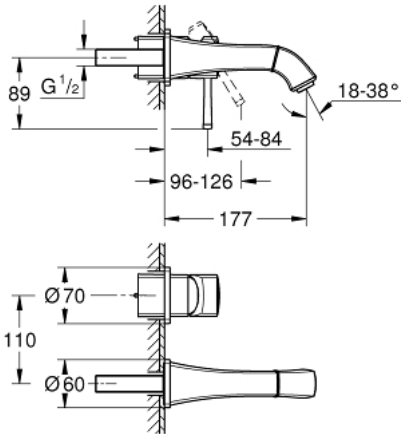

29 416 000 **GRANDERA ΜΠΑΤΑΡΙΑ ΝΙΠΤΗΡΑ ΔΎΟ ΟΠΩΝ 1/2" ΜΕΓΕΘΟΣ Μ**

ΠΕΡΙΓΡΑΦΗ ΠΡΟΪΟΝΤΟΣ

- Χρώμα: chrome
- επίτοιχη
- σετ τελικής εγκατάστασης για 23 319 000
- χωρίς εντοιχιζόμενο σετ εγκατάστασης
- Φινίρισμα GROHE LongLife
- GROHE EcoJoy - Less water, perfect flow
- μέγιστη παροχή (στα 3 bar): 5 λίτρα/λεπτό
- GROHE AquaGuide φίλτρο
- κεντρική απόσταση 110 χιλ
- προβολή 177 mm

29 416 000 **GRANDERA ΜΠΑΤΑΡΙΑ ΝΙΠΤΗΡΑ ΔΎΓΟ ΟΠΩΝ 1/2" ΜΕΓΕΘΟΣ Μ**

ΑΝΤΑΛΛΑΚΤΙΚΑ, Οκτωβρίου 2021 – τώρα

1: Λαβή (Αριθμός ανταλλακτικού 46833000)

2: Μειωτήρας ροής (Αριθμός ανταλλακτικού 46837000)

3: Προέκταση (Αριθμός ανταλλακτικού 46627000)*