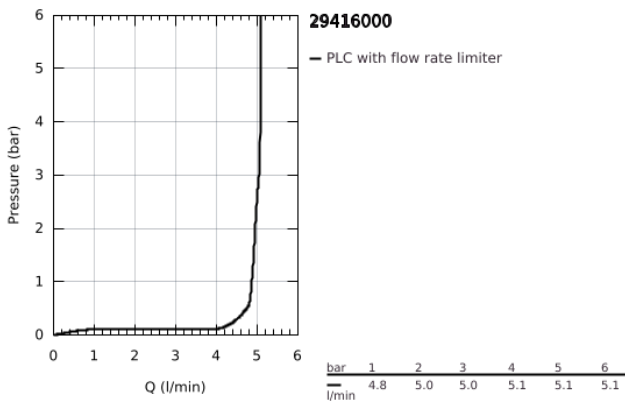

29 416 000 **GRANDERA ΜΠΑΤΑΡΙΑ ΝΙΠΤΗΡΑ ΔΎΟ ΟΠΩΝ 1/2" ΜΕΓΕΘΟΣ Μ**

ΠΕΡΙΓΡΑΦΗ ΠΡΟΪΟΝΤΟΣ

- Χρώμα: chrome
- επίτοιχη
- σετ τελικής εγκατάστασης για 23 319 000
- χωρίς εντοιχιζόμενο σετ εγκατάστασης
- Φινίρισμα GROHE LongLife
- GROHE EcoJoy - Less water, perfect flow
- μέγιστη παροχή (στα 3 bar): 5 λίτρα/λεπτό
- GROHE AquaGuide φίλτρο
- κεντρική απόσταση 110 χιλ
- προβολή 177 mm

29 416 000 **GRANDERA ΜΠΑΤΑΡΙΑ ΝΙΠΤΗΡΑ ΔΎΓΟ ΟΠΩΝ 1/2" ΜΕΓΕΘΟΣ Μ**

ΑΝΤΑΛΛΑΚΤΙΚΑ, Οκτωβρίου 2021 – τώρα

1: Λαβή (Αριθμός ανταλλακτικού 46833000)

2: Μειωτήρας ροής (Αριθμός ανταλλακτικού 46837000)

3: Προέκταση (Αριθμός ανταλλακτικού 46627000)*