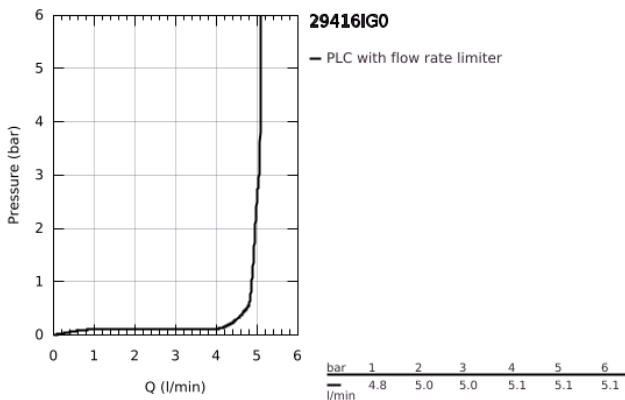

29 416 IG0 GRANDERA ΜΠΑΤΑΡΙΑ ΝΙΠΤΗΡΑ ΔΎΟ ΟΠΩΝ 1/2" ΜΕΓΕΘΟΣ Μ

ΠΕΡΙΓΡΑΦΗ ΠΡΟΪΟΝΤΟΣ

- Χρώμα: chrome/gold
- επίτοιχη
- σετ τελικής εγκατάστασης για 23 319 000
- χωρίς εντοιχιζόμενο σετ εγκατάστασης
- Φινίρισμα GROHE LongLife
- GROHE EcoJoy - Less water, perfect flow
- μέγιστη παροχή (στα 3 bar): 5 λίτρα/λεπτό
- GROHE AquaGuide φίλτρο
- κεντρική απόσταση 110 χιλ
- προβολή 177 mm
- ελάχιστη προτεινόμενη πίεση 1.0 bar

29 416 IG0 **GRANDERA ΜΠΑΤΑΡΙΑ ΝΙΠΤΗΡΑ ΔΎΟ ΟΠΨΩΝ 1/2" ΜΕΓΕΘΟΣ Μ**

ΑΝΤΑΛΛΑΚΤΙΚΑ , Οκτωβρίου 2021 – τώρα

1: Λαβή (Αριθμός ανταλλακτικού 46833IG0)

2: Μειωτήρας ροής (Αριθμός ανταλλακτικού 46837000)

3: Προέκταση (Αριθμός ανταλλακτικού 46627000)*