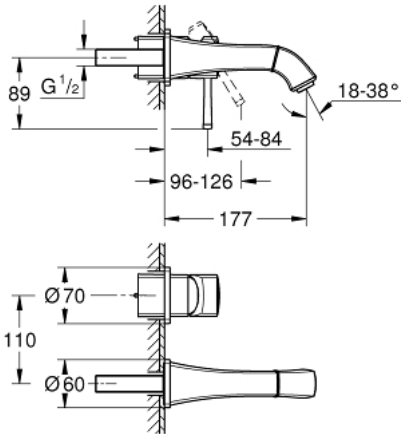

29 416 IG0 GRANDERA ΜΠΑΤΑΡΙΑ ΝΙΠΤΗΡΑ ΔΎΟ ΟΠΩΝ 1/2" ΜΕΓΕΘΟΣ Μ

ΠΕΡΙΓΡΑΦΗ ΠΡΟΪΟΝΤΟΣ

- Χρώμα: chrome/gold
- επίτοιχη
- σετ τελικής εγκατάστασης για 23 319 000
- χωρίς εντοιχιζόμενο σετ εγκατάστασης
- Φινίρισμα GROHE LongLife
- GROHE EcoJoy - Less water, perfect flow
- μέγιστη παροχή (στα 3 bar): 5 λίτρα/λεπτό
- GROHE AquaGuide φίλτρο
- κεντρική απόσταση 110 χιλ
- προβολή 177 mm
- ελάχιστη προτεινόμενη πίεση 1.0 bar

29 416 IG0 **GRANDERA ΜΠΑΤΑΡΙΑ ΝΙΠΤΗΡΑ ΔΎΟ ΟΠΨΩΝ 1/2" ΜΕΓΕΘΟΣ Μ**

ΑΝΤΑΛΛΑΚΤΙΚΑ , Οκτωβρίου 2021 – τώρα

1: Λαβή (Αριθμός ανταλλακτικού 46833IG0)

2: Μειωτήρας ροής (Αριθμός ανταλλακτικού 46837000)

3: Προέκταση (Αριθμός ανταλλακτικού 46627000)*