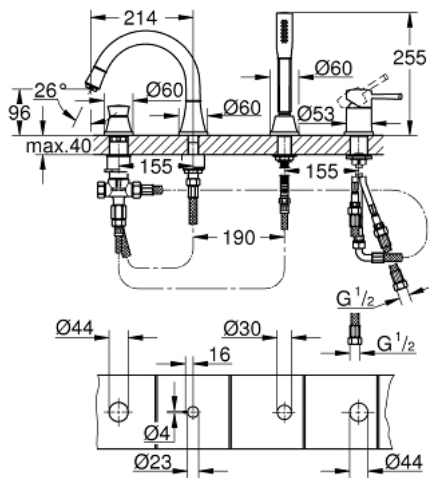

29 418 000 GRANDERA ΣΥΝΔΥΑΣΜΟΣ 4 ΟΠΩΝ ΜΟΝΗΣ ΛΑΒΗΣ ΜΠΆΝΙΟΥ

ΠΕΡΙΓΡΑΦΗ ΠΡΟΪΟΝΤΟΣ

- Χρώμα: chrome
- 46 mm κεραμικός μηχανισμός
- Φινίρισμα GROHE LongLife
- αποτελούμενο από :
 - προ συναρμολογημένο ρουξούνι
 - στοιχείο λειτουργίας μονού μοχλού
 - bath spout with mousseur and diverter bath/shower
 - Grandera hand shower 7,6 l
- μεταλλικό σπιράλ ντούς 2000 mm
- εύκαμπτοι σωλήνες σύνδεσης
- σύνδεση για σπιράλ ντους
- προστασία κατά της ανάστροφης ροής
- can be used with 29 037

29 418 000 GRANDERA ΣΥΝΔΥΑΣΜΟΣ 4 ΟΠΩΝ ΜΟΝΗΣ ΛΑΒΗΣ ΜΠΆΝΙΟΥ

ΑΝΤΑΛΛΑΚΤΙΚΑ , Οκτωβρίου 2021 – τώρα

- 1: Λαβή (Αριθμός ανταλλακτικού 46833000)
- 2: Μηχανισμός (Αριθμός ανταλλακτικού 46048000)
- 3: Κεφαλή Διανομέα (Αριθμός ανταλλακτικού 48216000)
- 4: Διανομέας (Αριθμός ανταλλακτικού 45443000)
- 4.1: Ο-Ρινγκ Ø6 x Ø2 (Αριθμός ανταλλακτικού 0128300M)
- 4.2: Ο-ρινγκ (Αριθμός ανταλλακτικού 0120500M)
- 5: Βιδωτή σύνδεση άξονα (Αριθμός ανταλλακτικού 45444000)
- 6: Βαλβίδα αντεπιστροφής (Αριθμός ανταλλακτικού 08565000)
- 7: Φίλτρο ροής (Αριθμός ανταλλακτικού 13941000)
- 8: Φίλτρο ακαθαρσιών (Αριθμός ανταλλακτικού 0700200M)
- 9: Κωνικό παξιμάδι (Αριθμός ανταλλακτικού 08864000)
- 10: Ελατήριο επαναφοράς (Αριθμός ανταλλακτικού 00869000)
- 11: Σπιράλ σύνδεσης (Αριθμός ανταλλακτικού 48018000)
- 12: Σπιράλ σύνδεσης (Αριθμός ανταλλακτικού 07300000)
- 13: Σπιράλ σύνδεσης (Αριθμός ανταλλακτικού 07227000)
- 14: Σπιράλ σύνδεσης (Αριθμός ανταλλακτικού 48017000)
- 15: Μεταλλικό σπιράλ ντους (Αριθμός ανταλλακτικού 28146000)
- 16: Περιοριστής θερμοκρασίας (Αριθμός ανταλλακτικού 46375000)*
- 17: Κλειδί (Αριθμός ανταλλακτικού 19332000)*