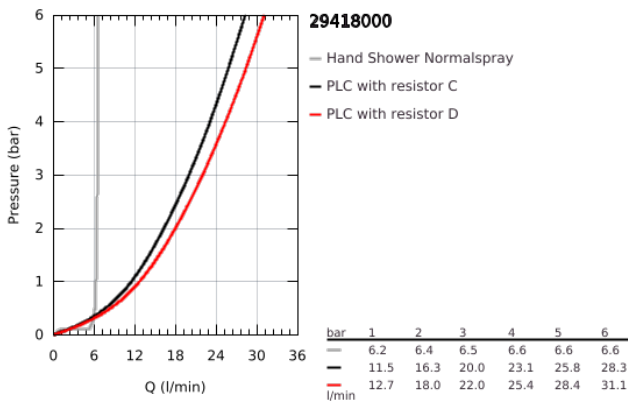

29 418 000 GRANDERA ΣΥΝΔΥΑΣΜΟΣ 4 ΟΠΩΝ ΜΟΝΗΣ ΛΑΒΗΣ ΜΠΆΝΙΟΥ

ΠΕΡΙΓΡΑΦΗ ΠΡΟΪΟΝΤΟΣ

- Χρώμα: chrome
- 46 mm κεραμικός μηχανισμός
- Φινίρισμα GROHE LongLife
- αποτελούμενο από :
 - προ συναρμολογημένο ρουξούνι
 - στοιχείο λειτουργίας μονού μοχλού
 - bath spout with mousseur and diverter bath/shower
 - Grandera hand shower 7,6 l
- μεταλλικό σπιράλ ντούς 2000 mm
- εύκαμπτοι σωλήνες σύνδεσης
- σύνδεση για σπιράλ ντους
- προστασία κατά της ανάστροφης ροής
- can be used with 29 037

29 418 000 GRANDERA ΣΥΝΔΥΑΣΜΟΣ 4 ΟΠΩΝ ΜΟΝΗΣ ΛΑΒΗΣ ΜΠΆΝΙΟΥ

ΑΝΤΑΛΛΑΚΤΙΚΑ , Οκτωβρίου 2021 – τώρα

- 1: Λαβή (Αριθμός ανταλλακτικού 46833000)
- 2: Μηχανισμός (Αριθμός ανταλλακτικού 46048000)
- 3: Κεφαλή Διανομέα (Αριθμός ανταλλακτικού 48216000)
- 4: Διανομέας (Αριθμός ανταλλακτικού 45443000)
- 4.1: Ο-Ρινγκ Ø6 x Ø2 (Αριθμός ανταλλακτικού 0128300M)
- 4.2: Ο-ρινγκ (Αριθμός ανταλλακτικού 0120500M)
- 5: Βιδωτή σύνδεση άξονα (Αριθμός ανταλλακτικού 45444000)
- 6: Βαλβίδα αντεπιστροφής (Αριθμός ανταλλακτικού 08565000)
- 7: Φίλτρο ροής (Αριθμός ανταλλακτικού 13941000)
- 8: Φίλτρο ακαθαρσιών (Αριθμός ανταλλακτικού 0700200M)
- 9: Κωνικό παξιμάδι (Αριθμός ανταλλακτικού 08864000)
- 10: Ελατήριο επαναφοράς (Αριθμός ανταλλακτικού 00869000)
- 11: Σπιράλ σύνδεσης (Αριθμός ανταλλακτικού 48018000)
- 12: Σπιράλ σύνδεσης (Αριθμός ανταλλακτικού 07300000)
- 13: Σπιράλ σύνδεσης (Αριθμός ανταλλακτικού 07227000)
- 14: Σπιράλ σύνδεσης (Αριθμός ανταλλακτικού 48017000)
- 15: Μεταλλικό σπιράλ ντους (Αριθμός ανταλλακτικού 28146000)
- 16: Περιοριστής θερμοκρασίας (Αριθμός ανταλλακτικού 46375000)*
- 17: Κλειδί (Αριθμός ανταλλακτικού 19332000)*