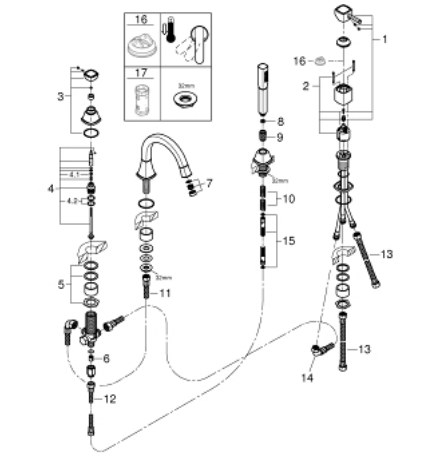

29 418 000 GRANDERA ΣΥΝΔΥΑΣΜΟΣ 4 ΟΠΩΝ ΜΟΝΗΣ ΛΑΒΗΣ ΜΠΆΝΙΟΥ

ΠΕΡΙΓΡΑΦΗ ΠΡΟΪΟΝΤΟΣ

- Χρώμα: chrome
- 46 mm κεραμικός μηχανισμός
- Φινίρισμα GROHE LongLife
- αποτελούμενο από :
 - προ συναρμολογημένο ρουξούνι
 - στοιχείο λειτουργίας μονού μοχλού
 - bath spout with mousseur and diverter bath/shower
 - Grandera hand shower 7,6 l
- μεταλλικό σπιράλ ντούς 2000 mm
- εύκαμπτοι σωλήνες σύνδεσης
- σύνδεση για σπιράλ ντους
- προστασία κατά της ανάστροφης ροής
- can be used with 29 037

29 418 000 GRANDERA ΣΥΝΔΥΑΣΜΟΣ 4 ΟΠΩΝ ΜΟΝΗΣ ΛΑΒΗΣ ΜΠΆΝΙΟΥ

ΑΝΤΑΛΛΑΚΤΙΚΑ , Οκτωβρίου 2021 – τώρα

- 1: Λαβή (Αριθμός ανταλλακτικού 46833000)
- 2: Μηχανισμός (Αριθμός ανταλλακτικού 46048000)
- 3: Κεφαλή Διανομέα (Αριθμός ανταλλακτικού 48216000)
- 4: Διανομέας (Αριθμός ανταλλακτικού 45443000)
- 4.1: Ο-Ρινγκ Ø6 x Ø2 (Αριθμός ανταλλακτικού 0128300M)
- 4.2: Ο-ρινγκ (Αριθμός ανταλλακτικού 0120500M)
- 5: Βιδωτή σύνδεση άξονα (Αριθμός ανταλλακτικού 45444000)
- 6: Βαλβίδα αντεπιστροφής (Αριθμός ανταλλακτικού 08565000)
- 7: Φίλτρο ροής (Αριθμός ανταλλακτικού 13941000)
- 8: Φίλτρο ακαθαρσιών (Αριθμός ανταλλακτικού 0700200M)
- 9: Κωνικό παξιμάδι (Αριθμός ανταλλακτικού 08864000)
- 10: Ελατήριο επαναφοράς (Αριθμός ανταλλακτικού 00869000)
- 11: Σπιράλ σύνδεσης (Αριθμός ανταλλακτικού 48018000)
- 12: Σπιράλ σύνδεσης (Αριθμός ανταλλακτικού 07300000)
- 13: Σπιράλ σύνδεσης (Αριθμός ανταλλακτικού 07227000)
- 14: Σπιράλ σύνδεσης (Αριθμός ανταλλακτικού 48017000)
- 15: Μεταλλικό σπιράλ ντους (Αριθμός ανταλλακτικού 28146000)
- 16: Περιοριστής θερμοκρασίας (Αριθμός ανταλλακτικού 46375000)*
- 17: Κλειδί (Αριθμός ανταλλακτικού 19332000)*

* Προαιρετικά εξαρτήματα