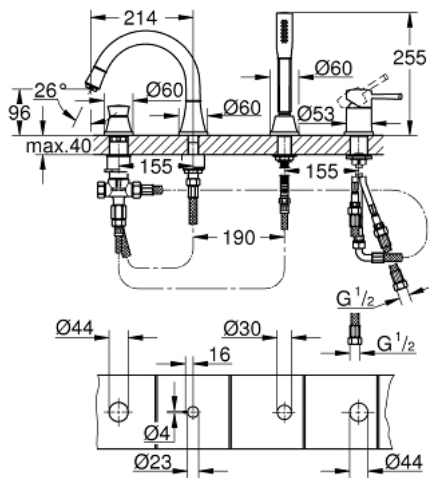

29 418 IG0 GRANDERA ΣΥΝΔΥΑΣΜΟΣ 4 ΟΠΩΝ ΜΟΝΗΣ ΛΑΒΗΣ ΜΠΆΝΙΟΥ

ΠΕΡΙΓΡΑΦΗ ΠΡΟΪΟΝΤΟΣ

- Χρώμα: chrome/gold
- 46 mm κεραμικός μηχανισμός
- Φινίρισμα GROHE LongLife
- αποτελούμενο από :
 - προ συναρμολογημένο ρουξούνι
 - στοιχείο λειτουργίας μονού μοχλού
 - bath sprout with mousseur and diverter bath/shower
 - Grandera hand shower 7,6 l
 - μεταλλικό σπιράλ ντούς 2000 mm
 - εύκαμπτοι σωλήνες σύνδεσης
 - σύνδεση για σπιράλ ντους
 - προστασία κατά της ανάστροφης ροής
- can be used with 29 037

29 418 IG0 GRANDERA ΣΥΝΔΥΑΣΜΟΣ 4 ΟΠΩΝ ΜΟΝΗΣ ΛΑΒΗΣ ΜΠΆΝΙΟΥ

ΑΝΤΑΛΛΑΚΤΙΚΑ , Οκτωβρίου 2021 – τώρα

- 1: Λαβή (Αριθμός ανταλλακτικού 46833IG0)
- 2: Μηχανισμός (Αριθμός ανταλλακτικού 46048000)
- 3: Κεφαλή Διανομέα (Αριθμός ανταλλακτικού 48216IG0)
- 4: Διανομέας (Αριθμός ανταλλακτικού 45443000)
- 4.1: O-Ρινγκ $\varnothing 6 \times \varnothing 2$ (Αριθμός ανταλλακτικού 0128300M)
- 4.2: O-ρινγκ (Αριθμός ανταλλακτικού 0120500M)
- 5: Βιδωτή σύνδεση άξονα (Αριθμός ανταλλακτικού 45444000)
- 6: Βαλβίδα αντεπιστροφής (Αριθμός ανταλλακτικού 08565000)
- 7: Φίλτρο ροής (Αριθμός ανταλλακτικού 13941000)
- 8: Φίλτρο ακαθαρσιών (Αριθμός ανταλλακτικού 0700200M)
- 9: Κωνικό παξιμάδι (Αριθμός ανταλλακτικού 08864000)
- 10: Ελατήριο επαναφοράς (Αριθμός ανταλλακτικού 00869000)
- 11: Σπιράλ σύνδεσης (Αριθμός ανταλλακτικού 48018000)
- 12: Σπιράλ σύνδεσης (Αριθμός ανταλλακτικού 07300000)
- 13: Σπιράλ σύνδεσης (Αριθμός ανταλλακτικού 07227000)
- 14: Σπιράλ σύνδεσης (Αριθμός ανταλλακτικού 48017000)
- 15: Μεταλλικό σπιράλ ντους (Αριθμός ανταλλακτικού 28146000)
- 16: Περιοριστής θερμοκρασίας (Αριθμός ανταλλακτικού 46375000)*
- 17: Κλειδί (Αριθμός ανταλλακτικού 19332000)*