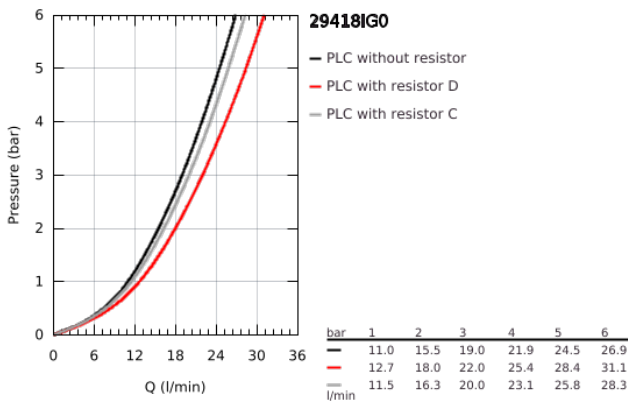

29 418 IG0 GRANDERA ΣΥΝΔΥΑΣΜΟΣ 4 ΟΠΩΝ ΜΟΝΗΣ ΛΑΒΗΣ ΜΠΆΝΙΟΥ

ΠΕΡΙΓΡΑΦΗ ΠΡΟΪΟΝΤΟΣ

- Χρώμα: chrome/gold
- 46 mm κεραμικός μηχανισμός
- Φινίρισμα GROHE LongLife
- αποτελούμενο από :
 - προ συναρμολογημένο ρουξούνι
 - στοιχείο λειτουργίας μονού μοχλού
 - bath sprout with mousseur and diverter bath/shower
 - Grandera hand shower 7,6 l
 - μεταλλικό σπιράλ ντούς 2000 mm
 - εύκαμπτοι σωλήνες σύνδεσης
 - σύνδεση για σπιράλ ντους
 - προστασία κατά της ανάστροφης ροής
- can be used with 29 037

29 418 IG0 GRANDERA ΣΥΝΔΥΑΣΜΟΣ 4 ΟΠΩΝ ΜΟΝΗΣ ΛΑΒΗΣ ΜΠΆΝΙΟΥ

ΑΝΤΑΛΛΑΚΤΙΚΑ , Οκτωβρίου 2021 – τώρα

- 1: Λαβή (Αριθμός ανταλλακτικού 46833IG0)
- 2: Μηχανισμός (Αριθμός ανταλλακτικού 46048000)
- 3: Κεφαλή Διανομέα (Αριθμός ανταλλακτικού 48216IG0)
- 4: Διανομέας (Αριθμός ανταλλακτικού 45443000)
- 4.1: O-Ρινγκ $\varnothing 6 \times \varnothing 2$ (Αριθμός ανταλλακτικού 0128300M)
- 4.2: O-ρινγκ (Αριθμός ανταλλακτικού 0120500M)
- 5: Βιδωτή σύνδεση άξονα (Αριθμός ανταλλακτικού 45444000)
- 6: Βαλβίδα αντεπιστροφής (Αριθμός ανταλλακτικού 08565000)
- 7: Φίλτρο ροής (Αριθμός ανταλλακτικού 13941000)
- 8: Φίλτρο ακαθαρσιών (Αριθμός ανταλλακτικού 0700200M)
- 9: Κωνικό παξιμάδι (Αριθμός ανταλλακτικού 08864000)
- 10: Ελατήριο επαναφοράς (Αριθμός ανταλλακτικού 00869000)
- 11: Σπιράλ σύνδεσης (Αριθμός ανταλλακτικού 48018000)
- 12: Σπιράλ σύνδεσης (Αριθμός ανταλλακτικού 07300000)
- 13: Σπιράλ σύνδεσης (Αριθμός ανταλλακτικού 07227000)
- 14: Σπιράλ σύνδεσης (Αριθμός ανταλλακτικού 48017000)
- 15: Μεταλλικό σπιράλ ντους (Αριθμός ανταλλακτικού 28146000)
- 16: Περιοριστής θερμοκρασίας (Αριθμός ανταλλακτικού 46375000)*
- 17: Κλειδί (Αριθμός ανταλλακτικού 19332000)*