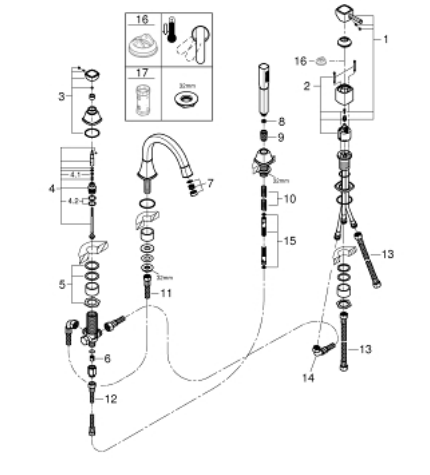

29 418 IG0 GRANDERA ΣΥΝΔΥΑΣΜΟΣ 4 ΟΠΩΝ ΜΟΝΗΣ ΛΑΒΗΣ ΜΠΆΝΙΟΥ

ΠΕΡΙΓΡΑΦΗ ΠΡΟΪΟΝΤΟΣ

- Χρώμα: chrome/gold
- 46 mm κεραμικός μηχανισμός
- Φινίρισμα GROHE LongLife
- αποτελούμενο από :
 - προ συναρμολογημένο ρουξούνι
 - στοιχείο λειτουργίας μονού μοχλού
 - bath sprout with mousseur and diverter bath/shower
 - Grandera hand shower 7,6 l
 - μεταλλικό σπιράλ ντούς 2000 mm
 - εύκαμπτοι σωλήνες σύνδεσης
 - σύνδεση για σπιράλ ντους
 - προστασία κατά της ανάστροφης ροής
- can be used with 29 037

29 418 IG0 GRANDERA ΣΥΝΔΥΑΣΜΟΣ 4 ΟΠΩΝ ΜΟΝΗΣ ΛΑΒΗΣ ΜΠΆΝΙΟΥ

ΑΝΤΑΛΛΑΚΤΙΚΑ , Οκτωβρίου 2021 – τώρα

- 1: Λαβή (Αριθμός ανταλλακτικού 46833IG0)
- 2: Μηχανισμός (Αριθμός ανταλλακτικού 46048000)
- 3: Κεφαλή Διανομέα (Αριθμός ανταλλακτικού 48216IG0)
- 4: Διανομέας (Αριθμός ανταλλακτικού 45443000)
- 4.1: O-Ρινγκ $\varnothing 6 \times \varnothing 2$ (Αριθμός ανταλλακτικού 0128300M)
- 4.2: O-ρινγκ (Αριθμός ανταλλακτικού 0120500M)
- 5: Βιδωτή σύνδεση άξονα (Αριθμός ανταλλακτικού 45444000)
- 6: Βαλβίδα αντεπιστροφής (Αριθμός ανταλλακτικού 08565000)
- 7: Φίλτρο ροής (Αριθμός ανταλλακτικού 13941000)
- 8: Φίλτρο ακαθαρσιών (Αριθμός ανταλλακτικού 0700200M)
- 9: Κωνικό παξιμάδι (Αριθμός ανταλλακτικού 08864000)
- 10: Ελατήριο επαναφοράς (Αριθμός ανταλλακτικού 00869000)
- 11: Σπιράλ σύνδεσης (Αριθμός ανταλλακτικού 48018000)
- 12: Σπιράλ σύνδεσης (Αριθμός ανταλλακτικού 07300000)
- 13: Σπιράλ σύνδεσης (Αριθμός ανταλλακτικού 07227000)
- 14: Σπιράλ σύνδεσης (Αριθμός ανταλλακτικού 48017000)
- 15: Μεταλλικό σπιράλ ντους (Αριθμός ανταλλακτικού 28146000)
- 16: Περιοριστής θερμοκρασίας (Αριθμός ανταλλακτικού 46375000)*
- 17: Κλειδί (Αριθμός ανταλλακτικού 19332000)*

* Προαιρετικά εξαρτήματα