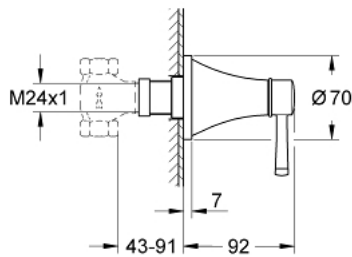

## 29 420 DA0 GRANDERA ΔΙΑΚΟΠΤΗΣ ΑΥΞΟΜΕΙΩΣΗΣ

### ΠΕΡΙΓΡΑΦΗ ΠΡΟΪΟΝΤΟΣ

- Χρώμα: warm sunset
- σετ τελικής εγκατάστασης για
- GROHE Rapido C 35 028 000
  
- 29 032 000
  
- 29 068 000 (preassembled ceramic headpart 1/2" - not to be used for shut-off)
- Φινίρισμα GROHE LongLife
- installation depth infinitely adjustable 43 - 91 mm

## 29 420 DA0 GRANDERA ΔΙΑΚΟΠΤΗΣ ΑΥΞΟΜΕΙΩΣΗΣ

**ΑΝΤΑΛΛΑΚΤΙΚΑ** , Οκτωβρίου 2021 – τώρα

1: Grandera handle (Αριθμός ανταλλακτικού 48610DA0)

2: Προέκταση άξονα (Αριθμός ανταλλακτικού 45988000)