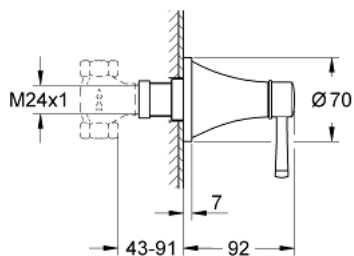

29 420 IG0 GRANDERA ΔΙΑΚΟΠΤΗΣ ΑΥΞΟΜΕΙΩΣΗΣ

ΠΕΡΙΓΡΑΦΗ ΠΡΟΪΟΝΤΟΣ

- Χρώμα: chrome/gold
- σετ τελικής εγκατάστασης για
- GROHE Rapido C 35 028 000

- 29 032 000

- 29 068 000 (preassembled ceramic headpart 1/2" - not to be used for shut-off)
- Φινίρισμα GROHE LongLife
- installation depth infinitely adjustable 43 - 91 mm

29 420 IG0 GRANDERA ΔΙΑΚΟΠΤΗΣ ΑΥΞΟΜΕΙΩΣΗΣ

ΑΝΤΑΛΛΑΚΤΙΚΑ , Οκτωβρίου 2021 – τώρα

1: Grandera handle (Αριθμός ανταλλακτικού 48610IG0)

2: Προέκταση άξονα (Αριθμός ανταλλακτικού 45988000)