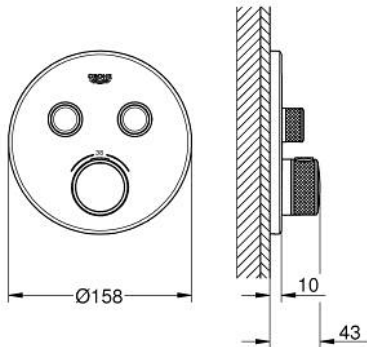

29 507 KF0 GROHTHERM SMARTCONTROL ΘΕΡΜΟΣΤΑΤΗΣ ΓΙΑ ΕΝΤΟΙΧΙΖΟΜΕΝΗ ΕΓΚΑΤΑΣΤΑΣΗ 2 ΡΟΩΝ

ΠΕΡΙΓΡΑΦΗ ΠΡΟΪΟΝΤΟΣ

- Χρώμα: phantom black
- σετ τελικής εγκατάστασης για GROHE Rapido SmartBox (35 600/35 604)
- GROHE FastFixation metal wall escutcheon, retroactively 6° adjustable
- GROHE SmartControl - control the shower with intuitive push/turn button
- exchangeable symbols
- GROHE TurboStat - compact cartridge with wax thermoelement
- GROHE ProGrip - with knurl structure
- διακόπτης ασφαλείας σε 38° C
- GROHE SafeStop Plus - optional temperature limiter at 43°C or 46°C included
- ενσωματωμένες βαλβίδες αντεπιστροφής και φίλτρα συγκράτησης ακαθαρσιών
- multiple outlets can be run simultaneously
- without roughing-in set 35 600/35 604 (please order separately)
- flow performance: outlet B = 24 l/min, outlet C = 26 l/min, outlet B+C = 29 l/min
- professional exclusive