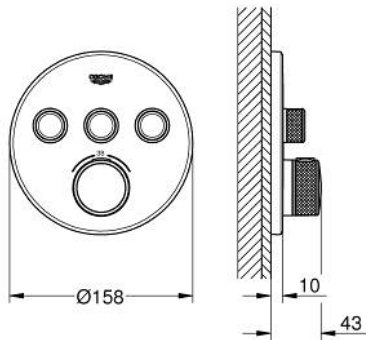

29 508 KF0 GROHTHERM SMARTCONTROL ΘΕΡΜΟΣΤΑΤΗΣ ΓΙΑ ΕΝΤΟΙΧΙΖΟΜΕΝΗ ΕΓΚΑΤΑΣΤΑΣΗ 3 ΡΟΩΝ

ΠΕΡΙΓΡΑΦΗ ΠΡΟΪΟΝΤΟΣ

- Χρώμα: phantom black
- σετ τελικής εγκατάστασης για GROHE Rapido SmartBox (35 600/35 604)
- GROHE FastFixation metal wall escutcheon, retroactively 6° adjustable
- GROHE SmartControl - control the shower with intuitive push/turn button
- exchangeable symbols
- GROHE TurboStat - compact cartridge with wax thermoelement
- GROHE ProGrip - with knurled structure
- διακόπτης ασφαλείας σε 38° C
- GROHE SafeStop Plus - optional temperature limiter at 43°C or 46°C included
- ενσωματωμένες βαλβίδες αντεπιστροφής και φίλτρα συγκράτησης ακαθαρσιών
- multiple outlets can be run simultaneously
- without roughing-in set 35 600/35 604 (please order separately)
- flow performance: outlet A = 23 l/min, outlet B = 27 l/min, outlet C = 23 l/min, outlet A + B = 33 l/min, outlet A + B + C = 36 l/min
- professional exclusive