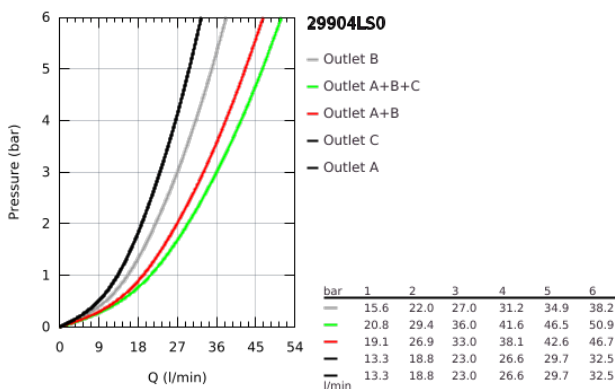

29 904 LS0 GROHTHERM SMARTCONTROL ΘΕΡΜΟΣΤΑΤΗΣ ΓΙΑ ΕΝΤΟΙΧΙΖΟΜΕΝΗ ΕΓΚΑΤΑΣΤΑΣΗ 3 ΡΟΩΝ

ΠΕΡΙΓΡΑΦΗ ΠΡΟΪΟΝΤΟΣ

- Χρώμα: moon white/chrome
- σετ τελικής εγκατάστασης για GROHE Rapido SmartBox (35 600/35 604)
- GROHE FastFixation metal wall escutcheon, retroactively 6° adjustable
- Φινίρισμα GROHE LongLife
- GROHE SmartControl - control the shower with intuitive push/turn button
- exchangeable symbols
- GROHE TurboStat - compact cartridge with wax thermoelement
- GROHE ProGrip - with knurl structure
- διακόπτης ασφαλείας σε 38° C
- GROHE SafeStop Plus - optional temperature limiter at 43°C or 46°C included
- ενσωματωμένες βαλβίδες αντεπιστροφής και φίλτρα συγκράτησης ακαθαρσιών
- multiple outlets can be run simultaneously
- cover plate in moon white acrylic glass
- without roughing-in set 35 600/35 604 (please order separately)
- flow performance: outlet A = 23 l/min, outlet B = 27 l/min, outlet C = 23 l/min, outlet A + B = 33 l/min, outlet A + B + C = 36 l/min