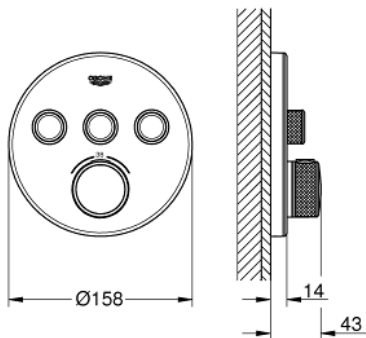

29 904 LS0 GROHTHERM SMARTCONTROL ΘΕΡΜΟΣΤΑΤΗΣ ΓΙΑ ΕΝΤΟΙΧΙΖΟΜΕΝΗ ΕΓΚΑΤΑΣΤΑΣΗ 3 ΡΟΩΝ

ΠΕΡΙΓΡΑΦΗ ΠΡΟΪΟΝΤΟΣ

- Χρώμα: moon white/chrome
- σετ τελικής εγκατάστασης για GROHE Rapido SmartBox (35 600/35 604)
- GROHE FastFixation metal wall escutcheon, retroactively 6° adjustable
- Φινίρισμα GROHE LongLife
- GROHE SmartControl - control the shower with intuitive push/turn button
- exchangeable symbols
- GROHE TurboStat - compact cartridge with wax thermoelement
- GROHE ProGrip - with knurl structure
- διακόπτης ασφαλείας σε 38° C
- GROHE SafeStop Plus - optional temperature limiter at 43°C or 46°C included
- ενσωματωμένες βαλβίδες αντεπιστροφής και φίλτρα συγκράτησης ακαθαρσιών
- multiple outlets can be run simultaneously
- cover plate in moon white acrylic glass
- without roughing-in set 35 600/35 604 (please order separately)
- flow performance: outlet A = 23 l/min, outlet B = 27 l/min, outlet C = 23 l/min, outlet A + B = 33 l/min, outlet A + B + C = 36 l/min