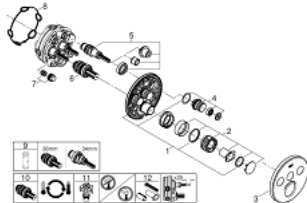

29 904 LS0 GROHTHERM SMARTCONTROL ΘΕΡΜΟΣΤΑΤΗΣ ΓΙΑ ΕΝΤΟΙΧΙΖΟΜΕΝΗ ΕΓΚΑΤΑΣΤΑΣΗ 3 ΡΟΩΝ

ΑΝΤΑΛΛΑΚΤΙΚΑ , Σεπτεμβρίου 2016 – τώρα

- 1: Πλάκα συναρμολόγησης (Αριθμός ανταλλακτικού 48362000)
- 2: Temperature control handle (Αριθμός ανταλλακτικού 49029000)
 - 2.1: Καπάκι (Αριθμός ανταλλακτικού 1015030000)
 - 2.2: handle adaptor (Αριθμός ανταλλακτικού 1015059990)
- 3: Ροζέτα (Αριθμός ανταλλακτικού 49036LS0)
- 4: Ρύθμιση περιστροφικού πλήκτρου (Αριθμός ανταλλακτικού 48361000)
 - 4.1: pushbutton (Αριθμός ανταλλακτικού 14077000)
- 5: Μηχανισμός (Αριθμός ανταλλακτικού 48359000)
 - 5.1: Άξονας (Αριθμός ανταλλακτικού 49088000)
- 6: Θερμοστατικός μηχανισμός 3/4" (Αριθμός ανταλλακτικού 49028000)
- 7: Non-return valves (Αριθμός ανταλλακτικού 47979000)
- 8: Λάστιχο στεγανοποίησης (Αριθμός ανταλλακτικού 48360000)
- 9: Κλειδί (Αριθμός ανταλλακτικού 49059000)*
- 10: GROHE TurboStat μηχανισμός 3/4" (Αριθμός ανταλλακτικού 49003000)*
- 11: Service stops (Αριθμός ανταλλακτικού 1405300M)*
- 12: Γενικό σετ επέκτασης για μπαταρίες μονού μοχλού 25mm (Αριθμός ανταλλακτικού 14048000)*