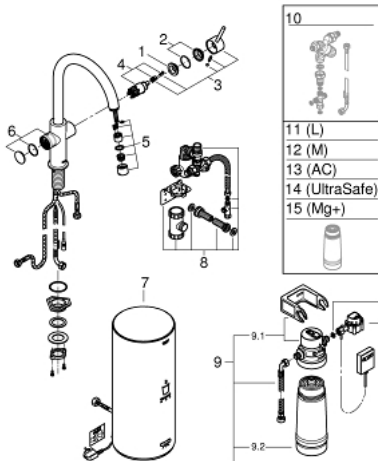

30 079 001 GROHE RED DUO ΒΨΥΣΗ ΚΑΙ ΜΠΟΙΛΕΡ L SIZE

ΑΝΤΑΛΛΑΚΤΙΚΑ , Αυγούστου 2013 – τώρα

- 1: Δακτύλιος στερέωσης (Αριθμός ανταλλακτικού 07419000)
- 2: Κάλυμμα/ τάπα (Αριθμός ανταλλακτικού 46581000)
- 3: Λαβή (Αριθμός ανταλλακτικού 46957000)
- 4: Μηχανισμός (Αριθμός ανταλλακτικού 46580000)
- 5: Έλεγχος Ροής (Αριθμός ανταλλακτικού 48370000)
- 6: Μονάδα λειτουργίας (Αριθμός ανταλλακτικού 46997000)
- 7: Boiler Size L (Αριθμός ανταλλακτικού 40831001)
- 8: Safety group (Αριθμός ανταλλακτικού 48371000)
- 9: S-size filter starter set (Αριθμός ανταλλακτικού 40438001)
- 9.1: Κεφαλή φίλτρου (Αριθμός ανταλλακτικού 64508001)
- 9.2: Φίλτρο μεγέθους S (Αριθμός ανταλλακτικού 40404001)
- 10: Βαλβίδα ανάμιξης (Αριθμός ανταλλακτικού 40841001)*
- 11: Φίλτρο μεγέθους L (Αριθμός ανταλλακτικού 40412001)*
- 12: Φίλτρο μεγέθους M (Αριθμός ανταλλακτικού 40430001)*
- 13: Φίλτρο ενεργού άνθρακα (Αριθμός ανταλλακτικού 40547001)*
- 14: Φίλτρο GROHE Blue (Αριθμός ανταλλακτικού 40575001)*
- 15: GROHE Blue Magnesium Φίλτρο (Αριθμός ανταλλακτικού 40691001)*

* Προαιρετικά εξαρτήματα