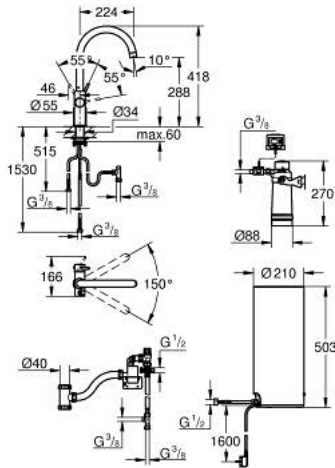

30 079 DC1 GROHE RED DUO ΒΡΥΣΗ ΚΑΙ ΜΠΟΪΛΕΡ L SIZE