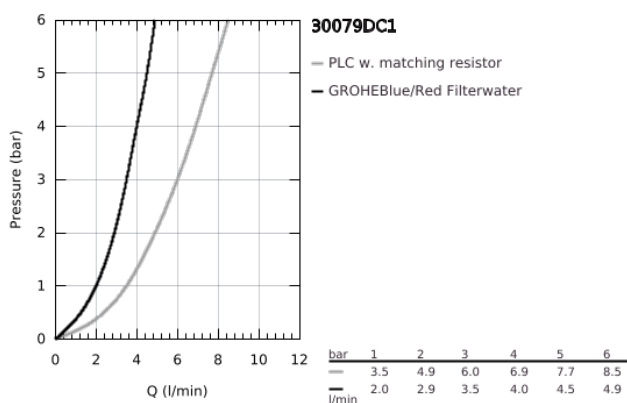

30 079 DC1 GROHE RED DUO ΒΡΥΣΗ ΚΑΙ ΜΠΟΪΛΕΡ L SIZE

ΠΕΡΙΓΡΑΦΗ ΠΡΟΪΟΝΤΟΣ

- Χρώμα: supersteel
- αποτελούμενο από :
 - GROHE Red Duo single-lever sink mixer
 - τοποθέτηση μιας οπής
 - Στόμιο C
 - GROHE ChildLock push buttons for boiling water
 - TÜV certified triple electronic safeguards against accidental activation of boiling water
 - Φινίρισμα GROHE LongLife
 - GROHE SilkMove με κεραμικό μηχανισμό 28 mm
 - insulated tubular spout, swivel area 150°
 - separate water ways
 - εύκαμπτοι σωλήνες σύνδεσης
 - connection for GROHE Red boiler
 - GROHE Red boiler L size
 - reservoir for boiling and hot water
 - 5.5 liter 100° C boiling water
 - 7 liter total capacity
 - required inlet pressure: 1-7 bar
 - with flexible connection hose and outlet for boiling water
 - έγκριση βάσει Ευρωπαϊκής Συμμόρφωσης (CE)
 - power supply 230 V 50 Hz
 - μέγιστη κατανάλωση ρεύματος 2100 W
 - standby power consumption 15 W
 - energy efficiency class A
 - GROHE Blue S-Size filter starter set
 - for protection of the boiler from limescale
 - χωρητικότητα 600 λίτρα στους 20° dKH
 - flow rate measuring unit