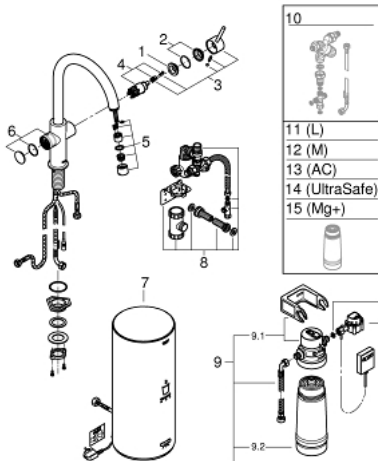

30 079 DC1 GROHE RED DUO ΒΥΨΗ ΚΑΙ ΜΠΟΪΛΕΡ L SIZE

ΑΝΤΑΛΛΑΚΤΙΚΑ , Αυγούστου 2013 – τώρα

- 1: Δακτύλιος στερέωσης (Αριθμός ανταλλακτικού 07419000)
 - 2: Κάλυμμα/ τάπα (Αριθμός ανταλλακτικού 46581DC0)
 - 3: Λαβή (Αριθμός ανταλλακτικού 46957DC0)
 - 4: Μηχανισμός (Αριθμός ανταλλακτικού 46580000)
 - 5: Έλεγχος Ροής (Αριθμός ανταλλακτικού 48370DC0)
 - 6: Μονάδα λειτουργίας (Αριθμός ανταλλακτικού 46997DC0)
 - 7: Boiler Size L (Αριθμός ανταλλακτικού 40831001)
 - 8: Safety group (Αριθμός ανταλλακτικού 48371000)
 - 9: S-size filter starter set (Αριθμός ανταλλακτικού 40438001)
 - 9.1: Κεφαλή φίλτρου (Αριθμός ανταλλακτικού 64508001)
 - 9.2: Φίλτρο μεγέθους S (Αριθμός ανταλλακτικού 40404001)
 - 10: Βαλβίδα ανάμιξης (Αριθμός ανταλλακτικού 40841001)*
 - 11: Φίλτρο μεγέθους L (Αριθμός ανταλλακτικού 40412001)*
 - 12: Φίλτρο μεγέθους M (Αριθμός ανταλλακτικού 40430001)*
 - 13: Φίλτρο ενεργού άνθρακα (Αριθμός ανταλλακτικού 40547001)*
 - 14: Φίλτρο GROHE Blue (Αριθμός ανταλλακτικού 40575001)*
 - 15: GROHE Blue Magnesium Φίλτρο (Αριθμός ανταλλακτικού 40691001)*
- * Προαιρετικά εξαρτήματα