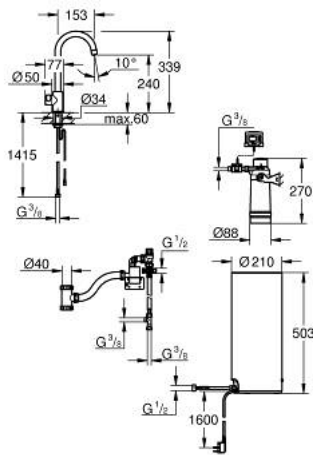

30 080 001 GROHE RED MONO ΒΥΨΗ ΚΑΙ ΜΠΟΪΛΕΡ L-SIZE

ΠΕΡΙΓΡΑΦΗ ΠΡΟΪΟΝΤΟΣ

- Χρώμα: chrome
- GROHE Red Mono pillar tap
- Στόμιο C
- GROHE ChildLock push buttons for boiling water
- TÜV certified triple electronic safeguards against accidental activation of boiling water
- Φινίρισμα GROHE LongLife
- insulated tubular spout, swivel area 150°
- connection for GROHE Red boiler
- GROHE Red boiler L size
- reservoir for boiling and hot water
- 5.5 liter 100° C boiling water
- 7 liter total capacity
- required inlet pressure: 1-7 bar
- with flexible connection hose and outlet for boiling water
- έγκριση βάσει Ευρωπαϊκής Συμμόρφωσης (CE)
- power supply 230 V 50 Hz
- μέγιστη κατανάλωση ρεύματος 2100 W
- standby power consumption 15 W
- energy efficiency class A
- GROHE Blue S-Size filter starter set
- for protection of the boiler from limescale
- χωρητικότητα 600 λίτρα στους 20° dKH
- flow rate measuring unit

30 080 001 GROHE RED ΜΟΝΟ ΒΡΥΣΗ ΚΑΙ ΜΠΟΪΛΕΡ L-SIZE

ΑΝΤΑΛΛΑΚΤΙΚΑ , Αυγούστου 2013 – τώρα

- 1: Μονάδα λειτουργίας (Αριθμός ανταλλακτικού 46997000)
- 2: Φίλτρο ροής (Αριθμός ανταλλακτικού 13999000)
- 3: Boiler Size L (Αριθμός ανταλλακτικού 40831001)
- 4: Safety group (Αριθμός ανταλλακτικού 48371000)
- 5: S-size filter starter set (Αριθμός ανταλλακτικού 40438001)
 - 5.1: Κεφαλή φίλτρου (Αριθμός ανταλλακτικού 64508001)
 - 5.2: Φίλτρο μεγέθους S (Αριθμός ανταλλακτικού 40404001)
- 6: Βαλβίδα ανάμιξης (Αριθμός ανταλλακτικού 40841001)*
- 7: Φίλτρο μεγέθους L (Αριθμός ανταλλακτικού 40412001)*
- 8: Φίλτρο μεγέθους M (Αριθμός ανταλλακτικού 40430001)*
- 9: Φίλτρο ενεργού άνθρακα (Αριθμός ανταλλακτικού 40547001)*
- 10: Φίλτρο GROHE Blue (Αριθμός ανταλλακτικού 40575001)*
- 11: GROHE Blue Magnesium Φίλτρο (Αριθμός ανταλλακτικού 40691001)*