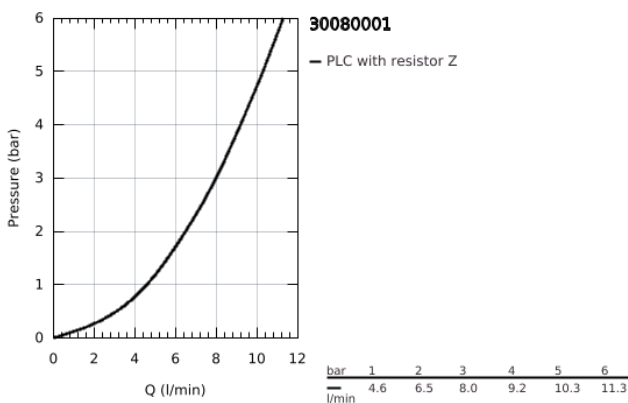

30 080 001 GROHE RED MONO ΒΥΨΗ ΚΑΙ ΜΠΟΪΛΕΡ L-SIZE

ΠΕΡΙΓΡΑΦΗ ΠΡΟΪΟΝΤΟΣ

- Χρώμα: chrome
- GROHE Red Mono pillar tap
- Στόμιο C
- GROHE ChildLock push buttons for boiling water
- TÜV certified triple electronic safeguards against accidental activation of boiling water
- Φινίρισμα GROHE LongLife
- insulated tubular spout, swivel area 150°
- connection for GROHE Red boiler
- GROHE Red boiler L size
- reservoir for boiling and hot water
- 5.5 liter 100° C boiling water
- 7 liter total capacity
- required inlet pressure: 1-7 bar
- with flexible connection hose and outlet for boiling water
- έγκριση βάσει Ευρωπαϊκής Συμμόρφωσης (CE)
- power supply 230 V 50 Hz
- μέγιστη κατανάλωση ρεύματος 2100 W
- standby power consumption 15 W
- energy efficiency class A
- GROHE Blue S-Size filter starter set
- for protection of the boiler from limescale
- χωρητικότητα 600 λίτρα στους 20° dKH
- flow rate measuring unit

30 080 001 GROHE RED ΜΟΝΟ ΒΡΥΣΗ ΚΑΙ ΜΠΟΪΛΕΡ L-SIZE

ΑΝΤΑΛΛΑΚΤΙΚΑ , Αυγούστου 2013 – τώρα

- 1: Μονάδα λειτουργίας (Αριθμός ανταλλακτικού 46997000)
- 2: Φίλτρο ροής (Αριθμός ανταλλακτικού 13999000)
- 3: Boiler Size L (Αριθμός ανταλλακτικού 40831001)
- 4: Safety group (Αριθμός ανταλλακτικού 48371000)
- 5: S-size filter starter set (Αριθμός ανταλλακτικού 40438001)
 - 5.1: Κεφαλή φίλτρου (Αριθμός ανταλλακτικού 64508001)
 - 5.2: Φίλτρο μεγέθους S (Αριθμός ανταλλακτικού 40404001)
- 6: Βαλβίδα ανάμιξης (Αριθμός ανταλλακτικού 40841001)*
- 7: Φίλτρο μεγέθους L (Αριθμός ανταλλακτικού 40412001)*
- 8: Φίλτρο μεγέθους M (Αριθμός ανταλλακτικού 40430001)*
- 9: Φίλτρο ενεργού άνθρακα (Αριθμός ανταλλακτικού 40547001)*
- 10: Φίλτρο GROHE Blue (Αριθμός ανταλλακτικού 40575001)*
- 11: GROHE Blue Magnesium Φίλτρο (Αριθμός ανταλλακτικού 40691001)*