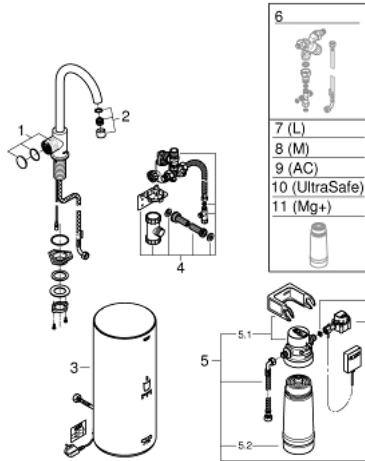

30 080 001 GROHE RED MONO ΒΥΨΗ ΚΑΙ ΜΠΟΪΛΕΡ L-SIZE

ΠΕΡΙΓΡΑΦΗ ΠΡΟΪΟΝΤΟΣ

- Χρώμα: chrome
- GROHE Red Mono pillar tap
- Στόμιο C
- GROHE ChildLock push buttons for boiling water
- TÜV certified triple electronic safeguards against accidental activation of boiling water
- Φινίρισμα GROHE LongLife
- insulated tubular spout, swivel area 150°
- connection for GROHE Red boiler
- GROHE Red boiler L size
- reservoir for boiling and hot water
- 5.5 liter 100° C boiling water
- 7 liter total capacity
- required inlet pressure: 1-7 bar
- with flexible connection hose and outlet for boiling water
- έγκριση βάσει Ευρωπαϊκής Συμμόρφωσης (CE)
- power supply 230 V 50 Hz
- μέγιστη κατανάλωση ρεύματος 2100 W
- standby power consumption 15 W
- energy efficiency class A
- GROHE Blue S-Size filter starter set
- for protection of the boiler from limescale
- χωρητικότητα 600 λίτρα στους 20° dKH
- flow rate measuring unit

30 080 001 GROHE RED ΜΟΝΟ ΒΡΥΣΗ ΚΑΙ ΜΠΟΪΛΕΡ L-SIZE

ΑΝΤΑΛΛΑΚΤΙΚΑ , Αυγούστου 2013 – τώρα

- 1: Μονάδα λειτουργίας (Αριθμός ανταλλακτικού 46997000)
- 2: Φίλτρο ροής (Αριθμός ανταλλακτικού 13999000)
- 3: Boiler Size L (Αριθμός ανταλλακτικού 40831001)
- 4: Safety group (Αριθμός ανταλλακτικού 48371000)
- 5: S-size filter starter set (Αριθμός ανταλλακτικού 40438001)
 - 5.1: Κεφαλή φίλτρου (Αριθμός ανταλλακτικού 64508001)
 - 5.2: Φίλτρο μεγέθους S (Αριθμός ανταλλακτικού 40404001)
- 6: Βαλβίδα ανάμιξης (Αριθμός ανταλλακτικού 40841001)*
- 7: Φίλτρο μεγέθους L (Αριθμός ανταλλακτικού 40412001)*
- 8: Φίλτρο μεγέθους M (Αριθμός ανταλλακτικού 40430001)*
- 9: Φίλτρο ενεργού άνθρακα (Αριθμός ανταλλακτικού 40547001)*
- 10: Φίλτρο GROHE Blue (Αριθμός ανταλλακτικού 40575001)*
- 11: GROHE Blue Magnesium Φίλτρο (Αριθμός ανταλλακτικού 40691001)*