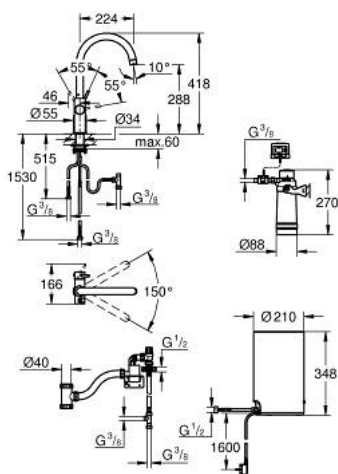

30 083 001 GROHE RED DUO ΒΨΥΣΗ ΚΑΙ ΜΠΟΙΛΕΡ Μ SIZE

ΑΝΤΑΛΛΑΚΤΙΚΑ , Αυγούστου 2013 – τώρα

- 1: Δακτύλιος στερέωσης (Αριθμός ανταλλακτικού 07419000)
- 2: Κάλυμμα/ τάπα (Αριθμός ανταλλακτικού 46581000)
- 3: Λαβή (Αριθμός ανταλλακτικού 46957000)
- 4: Μηχανισμός (Αριθμός ανταλλακτικού 46580000)
- 5: Έλεγχος Ροής (Αριθμός ανταλλακτικού 48370000)
- 6: Μονάδα λειτουργίας (Αριθμός ανταλλακτικού 46997000)
- 7: Boiler Size M (Αριθμός ανταλλακτικού 40830001)
- 8: Safety group (Αριθμός ανταλλακτικού 48371000)
- 9: S-size filter starter set (Αριθμός ανταλλακτικού 40438001)
- 9.1: Κεφαλή φίλτρου (Αριθμός ανταλλακτικού 64508001)
- 9.2: Φίλτρο μεγέθους S (Αριθμός ανταλλακτικού 40404001)
- 10: Βαλβίδα ανάμιξης (Αριθμός ανταλλακτικού 40841001)*
- 11: Φίλτρο μεγέθους L (Αριθμός ανταλλακτικού 40412001)*
- 12: Φίλτρο μεγέθους M (Αριθμός ανταλλακτικού 40430001)*
- 13: Φίλτρο ενεργού άνθρακα (Αριθμός ανταλλακτικού 40547001)*
- 14: Φίλτρο GROHE Blue (Αριθμός ανταλλακτικού 40575001)*
- 15: GROHE Blue Magnesium Φίλτρο (Αριθμός ανταλλακτικού 40691001)*