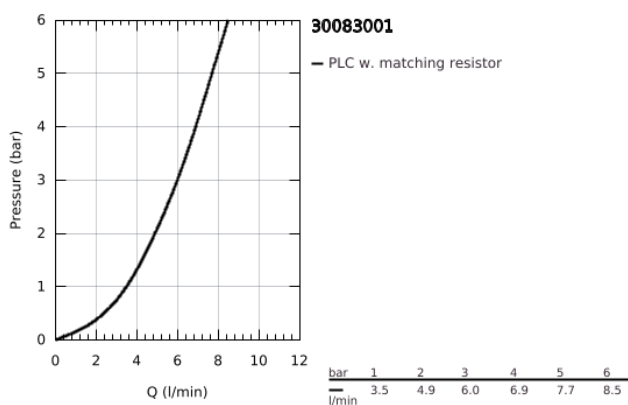

30 083 001 GROHE RED DUO ΒΨΥΞΗ ΚΑΙ ΜΠΟΙΛΕΡ Μ SIZE

ΠΕΡΙΓΡΑΦΗ ΠΡΟΪΟΝΤΟΣ

- Χρώμα: chrome
- GROHE Red Duo single-lever sink mixer
- Στόμιο C
- GROHE ChildLock push buttons for boiling water
- TÜV certified triple electronic safeguards against accidental activation of boiling water
- Φινίρισμα GROHE LongLife
- GROHE SilkMove με κεραμικό μηχανισμό 28 mm
- insulated tubular spout, swivel area 150°
- separate water ways
- εύκαμπτοι σωλήνες σύνδεσης
- GROHE Red boiler M size
- reservoir for boiling and hot water
- 3 liter 100° C boiling water
- 4 liter total capacity
- required inlet pressure: 1-7 bar
- with flexible connection hose and outlet for boiling water
- έγκριση βάσει Ευρωπαϊκής Συμμόρφωσης (CE)
- power supply 230 V 50 Hz
- μέγιστη κατανάλωση ρεύματος 2100 W
- standby power consumption 15 W
- energy efficiency class A
- GROHE Blue S-Size filter starter set
- for protection of the boiler from limescale
- χωρητικότητα 600 λίτρα στους 20° dKH
- flow rate measuring unit