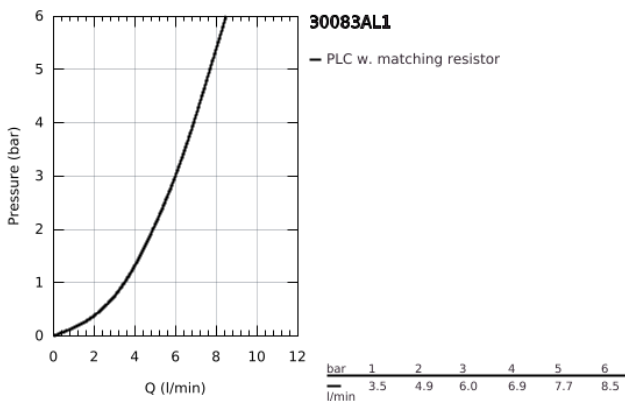

## 30 083 AL1 GROHE RED DUO ΒΡΥΣΗ ΚΑΙ ΜΠΟΙΛΕΡ Μ SIZE

### ΠΕΡΙΓΡΑΦΗ ΠΡΟΪΟΝΤΟΣ

- Χρώμα: brushed hard graphite
- αποτελούμενο από :
  - GROHE Red Duo single-lever sink mixer
  - τοποθέτηση μιας οπής
  - Στόμιο C
  - GROHE ChildLock push buttons for boiling water
  - TÜV certified triple electronic safeguards against accidental activation of boiling water
  - Φινίρισμα GROHE LongLife
  - GROHE SilkMove με κεραμικό μηχανισμό 28 mm
  - insulated tubular spout, swivel area 150°
  - separate water ways
  - εύκαμπτοι σωλήνες σύνδεσης
  - connection for GROHE Red boiler
  - GROHE Red boiler M size
  - reservoir for boiling and hot water
  - 3 liter 100° C boiling water
  - 4 liter total capacity
  - required inlet pressure: 1-7 bar
  - with flexible connection hose and outlet for boiling water
  - έγκριση βάσει Ευρωπαϊκής Συμμόρφωσης (CE)
  - power supply 230 V 50 Hz
  - μέγιστη κατανάλωση ρεύματος 2100 W
  - standby power consumption 15 W
  - energy efficiency class A
  - GROHE Blue S-Size filter starter set
  - for protection of the boiler from limescale
  - χωρητικότητα 600 λίτρα στους 20° dKH
  - flow rate measuring unit

## 30 083 AL1 GROHE RED DUO ΒΨΥΣΗ ΚΑΙ ΜΠΟΙΛΕΡ Μ SIZE