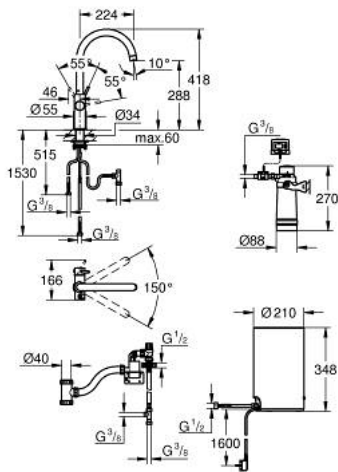

## 30 083 AL1 GROHE RED DUO ΒΡΥΣΗ ΚΑΙ ΜΠΟΙΛΕΡ Μ SIZE

### ΠΕΡΙΓΡΑΦΗ ΠΡΟΪΟΝΤΟΣ

- Χρώμα: brushed hard graphite
- αποτελούμενο από :
  - GROHE Red Duo single-lever sink mixer
  - τοποθέτηση μιας οπής
  - Στόμιο C
  - GROHE ChildLock push buttons for boiling water
  - TÜV certified triple electronic safeguards against accidental activation of boiling water
  - Φινίρισμα GROHE LongLife
  - GROHE SilkMove με κεραμικό μηχανισμό 28 mm
  - insulated tubular spout, swivel area 150°
  - separate water ways
  - εύκαμπτοι σωλήνες σύνδεσης
  - connection for GROHE Red boiler
  - GROHE Red boiler M size
  - reservoir for boiling and hot water
  - 3 liter 100° C boiling water
  - 4 liter total capacity
  - required inlet pressure: 1-7 bar
  - with flexible connection hose and outlet for boiling water
  - έγκριση βάσει Ευρωπαϊκής Συμμόρφωσης (CE)
  - power supply 230 V 50 Hz
  - μέγιστη κατανάλωση ρεύματος 2100 W
  - standby power consumption 15 W
  - energy efficiency class A
  - GROHE Blue S-Size filter starter set
  - for protection of the boiler from limescale
  - χωρητικότητα 600 λίτρα στους 20° dKH
  - flow rate measuring unit

## 30 083 AL1 GROHE RED DUO ΒΨΥΣΗ ΚΑΙ ΜΠΟΙΛΕΡ Μ SIZE