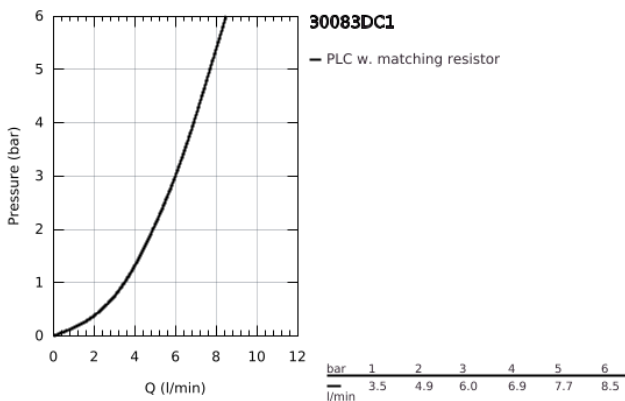

30 083 DC1 GROHE RED DUO ΒΡΥΣΗ ΚΑΙ ΜΠΟΪΛΕΡ Μ SIZE

ΠΕΡΙΓΡΑΦΗ ΠΡΟΪΟΝΤΟΣ

- Χρώμα: supersteel
- αποτελούμενο από :
 - GROHE Red Duo single-lever sink mixer
 - τοποθέτηση μιας οπής
 - Στόμιο C
 - GROHE ChildLock push buttons for boiling water
 - TÜV certified triple electronic safeguards against accidental activation of boiling water
 - Φινίρισμα GROHE LongLife
 - GROHE SilkMove με κεραμικό μηχανισμό 28 mm
 - insulated tubular spout, swivel area 150°
 - separate water ways
 - εύκαμπτοι σωλήνες σύνδεσης
 - connection for GROHE Red boiler
 - GROHE Red boiler M size
 - reservoir for boiling and hot water
 - 3 liter 100° C boiling water
 - 4 liter total capacity
 - required inlet pressure: 1-7 bar
 - with flexible connection hose and outlet for boiling water
 - έγκριση βάσει Ευρωπαϊκής Συμμόρφωσης (CE)
 - power supply 230 V 50 Hz
 - μέγιστη κατανάλωση ρεύματος 2100 W
 - standby power consumption 15 W
 - energy efficiency class A
 - GROHE Blue S-Size filter starter set
 - for protection of the boiler from limescale
 - χωρητικότητα 600 λίτρα στους 20° dKH
 - flow rate measuring unit