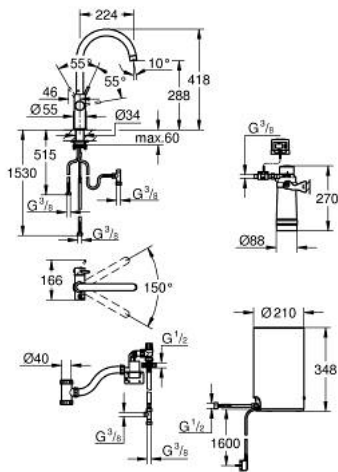

30 083 DC1 GROHE RED DUO ΒΨΥΞΗ ΚΑΙ ΜΠΌΙΛΕΡ Μ SIZE

ΑΝΤΑΛΛΑΚΤΙΚΑ , Αυγούστου 2013 – τώρα

- 1: Δακτύλιος στερέωσης (Αριθμός ανταλλακτικού 07419000)
- 2: Κάλυμμα/ τάπα (Αριθμός ανταλλακτικού 46581DC0)
- 3: Λαβή (Αριθμός ανταλλακτικού 46957DC0)
- 4: Μηχανισμός (Αριθμός ανταλλακτικού 46580000)
- 5: Έλεγχος Ροής (Αριθμός ανταλλακτικού 48370DC0)
- 6: Μονάδα λειτουργίας (Αριθμός ανταλλακτικού 46997DC0)
- 7: Boiler Size M (Αριθμός ανταλλακτικού 40830001)
- 8: Safety group (Αριθμός ανταλλακτικού 48371000)
- 9: S-size filter starter set (Αριθμός ανταλλακτικού 40438001)
- 9.1: Κεφαλή φίλτρου (Αριθμός ανταλλακτικού 64508001)
- 9.2: Φίλτρο μεγέθους S (Αριθμός ανταλλακτικού 40404001)
- 10: Βαλβίδα ανάμιξης (Αριθμός ανταλλακτικού 40841001)*
- 11: Φίλτρο μεγέθους L (Αριθμός ανταλλακτικού 40412001)*
- 12: Φίλτρο μεγέθους M (Αριθμός ανταλλακτικού 40430001)*
- 13: Φίλτρο ενεργού άνθρακα (Αριθμός ανταλλακτικού 40547001)*
- 14: Φίλτρο GROHE Blue (Αριθμός ανταλλακτικού 40575001)*
- 15: GROHE Blue Magnesium Φίλτρο (Αριθμός ανταλλακτικού 40691001)*