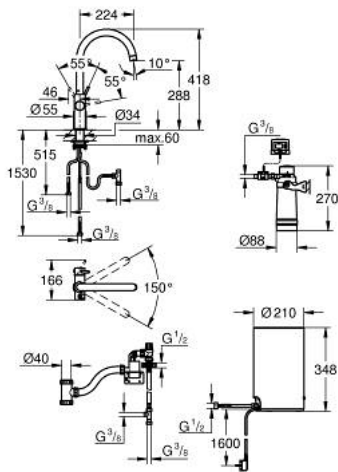

30 083 DL1 GROHE RED DUO ΒΡΥΣΗ ΚΑΙ ΜΠΟΙΛΕΡ Μ SIZE

ΠΕΡΙΓΡΑΦΗ ΠΡΟΪΟΝΤΟΣ

- Χρώμα: brushed warm sunset
- αποτελούμενο από :
  - GROHE Red Duo single-lever sink mixer
  - τοποθέτηση μιας οπής
  - Στόμιο C
  - GROHE ChildLock push buttons for boiling water
  - TÜV certified triple electronic safeguards against accidental activation of boiling water
- Φινίρισμα GROHE LongLife
- GROHE SilkMove με κεραμικό μηχανισμό 28 mm
- μονωμένο σωληνωτό στόμιο
- εύρος περιστροφής 150°
- separate water ways
- εύκαμπτοι σωλήνες σύνδεσης
- connection for GROHE Red boiler
- GROHE Red boiler M size
- reservoir for boiling and hot water
- 3 liter 100° C boiling water
- 4 liter total capacity
- required inlet pressure: 1-7 bar
- with flexible connection hose and outlet for boiling water
- έγκριση βάσει Ευρωπαϊκής Συμμόρφωσης (CE)
- power supply 230 V 50 Hz
- μέγιστη κατανάλωση ρεύματος 2100 W
- standby power consumption 15 W
- energy efficiency class A
- GROHE Blue S-Size filter starter set
- for protection of the boiler from limescale
- χωρητικότητα 600 λίτρα στους 20° dKH
- flow rate measuring unit