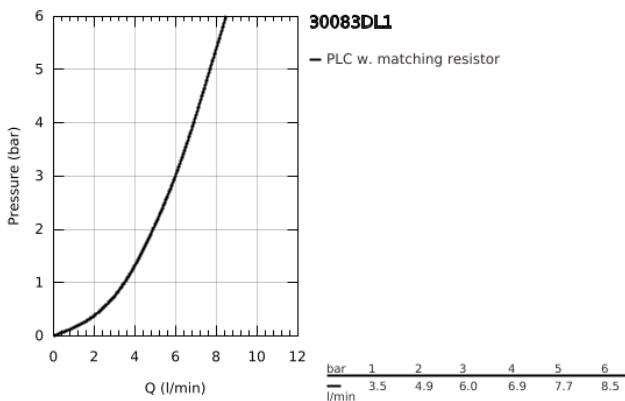

30 083 DL1 GROHE RED DUO ΒΡΥΣΗ ΚΑΙ ΜΠΟΙΛΕΡ Μ SIZE

ΠΕΡΙΓΡΑΦΗ ΠΡΟΪΟΝΤΟΣ

- Χρώμα: brushed warm sunset
- αποτελούμενο από :
 - GROHE Red Duo single-lever sink mixer
 - τοποθέτηση μιας οπής
 - Στόμιο C
 - GROHE ChildLock push buttons for boiling water
 - TÜV certified triple electronic safeguards against accidental activation of boiling water
- Φινίρισμα GROHE LongLife
- GROHE SilkMove με κεραμικό μηχανισμό 28 mm
- μονωμένο σωληνωτό στόμιο
- εύρος περιστροφής 150°
- separate water ways
- εύκαμπτοι σωλήνες σύνδεσης
- connection for GROHE Red boiler
- GROHE Red boiler M size
- reservoir for boiling and hot water
- 3 liter 100° C boiling water
- 4 liter total capacity
- required inlet pressure: 1-7 bar
- with flexible connection hose and outlet for boiling water
- έγκριση βάσει Ευρωπαϊκής Συμμόρφωσης (CE)
- power supply 230 V 50 Hz
- μέγιστη κατανάλωση ρεύματος 2100 W
- standby power consumption 15 W
- energy efficiency class A
- GROHE Blue S-Size filter starter set
- for protection of the boiler from limescale
- χωρητικότητα 600 λίτρα στους 20° dKH
- flow rate measuring unit