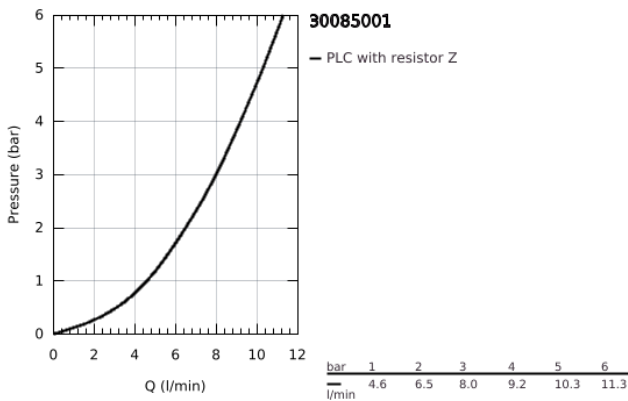

30 085 001 GROHE RED MONO ΒΡΥΣΗ ΚΑΙ ΜΠΟΪΛΕΡ Μ-SIZE

ΠΕΡΙΓΡΑΦΗ ΠΡΟΪΟΝΤΟΣ

- Χρώμα: chrome
- GROHE Red Mono pillar tap
- Στόμιο C
- GROHE ChildLock push buttons for boiling water
- TÜV certified triple electronic safeguards against accidental activation of boiling water
- Φινίρισμα GROHE LongLife
- insulated tubular spout, swivel area 150°
- connection for GROHE Red boiler
- GROHE Red boiler M size
- reservoir for boiling and hot water
- 3 liter 100° C boiling water
- 4 liter total capacity
- required inlet pressure: 1-7 bar
- with flexible connection hose and outlet for boiling water
- έγκριση βάσει Ευρωπαϊκής Συμμόρφωσης (CE)
- power supply 230 V 50 Hz
- μέγιστη κατανάλωση ρεύματος 2100 W
- standby power consumption 15 W
- energy efficiency class A
- GROHE Blue S-Size filter starter set
- for protection of the boiler from limescale
- χωρητικότητα 600 λίτρα στους 20° dKH
- flow rate measuring unit

30 085 001 GROHE RED ΜΟΝΟ ΒΡΥΣΗ ΚΑΙ ΜΠΟΪΛΕΡ Μ-SIZE

ΑΝΤΑΛΛΑΚΤΙΚΑ , Αυγούστου 2013 – τώρα

- 1: Μονάδα λειτουργίας (Αριθμός ανταλλακτικού 46997000)
- 2: Φίλτρο ροής (Αριθμός ανταλλακτικού 13999000)
- 3: Boiler Size M (Αριθμός ανταλλακτικού 40830001)
- 4: Safety group (Αριθμός ανταλλακτικού 48371000)
- 5: S-size filter starter set (Αριθμός ανταλλακτικού 40438001)
- 5.1: Κεφαλή φίλτρου (Αριθμός ανταλλακτικού 64508001)
- 5.2: Φίλτρο μεγέθους S (Αριθμός ανταλλακτικού 40404001)
- 6: Βαλβίδα ανάμιξης (Αριθμός ανταλλακτικού 40841001)*
- 7: Φίλτρο μεγέθους L (Αριθμός ανταλλακτικού 40412001)*
- 8: Φίλτρο μεγέθους M (Αριθμός ανταλλακτικού 40430001)*
- 9: Φίλτρο ενεργού άνθρακα (Αριθμός ανταλλακτικού 40547001)*
- 10: Φίλτρο GROHE Blue (Αριθμός ανταλλακτικού 40575001)*
- 11: GROHE Blue Magnesium Φίλτρο (Αριθμός ανταλλακτικού 40691001)*