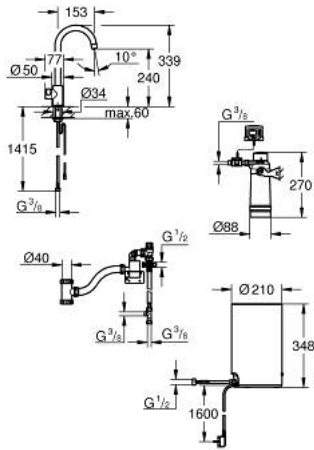

30 085 001 GROHE RED MONO ΒΡΥΣΗ ΚΑΙ ΜΠΟΪΛΕΡ Μ-SIZE

ΠΕΡΙΓΡΑΦΗ ΠΡΟΪΟΝΤΟΣ

- Χρώμα: chrome
- GROHE Red Mono pillar tap
- Στόμιο C
- GROHE ChildLock push buttons for boiling water
- TÜV certified triple electronic safeguards against accidental activation of boiling water
- Φινίρισμα GROHE LongLife
- insulated tubular spout, swivel area 150°
- connection for GROHE Red boiler
- GROHE Red boiler M size
- reservoir for boiling and hot water
- 3 liter 100° C boiling water
- 4 liter total capacity
- required inlet pressure: 1-7 bar
- with flexible connection hose and outlet for boiling water
- έγκριση βάσει Ευρωπαϊκής Συμμόρφωσης (CE)
- power supply 230 V 50 Hz
- μέγιστη κατανάλωση ρεύματος 2100 W
- standby power consumption 15 W
- energy efficiency class A
- GROHE Blue S-Size filter starter set
- for protection of the boiler from limescale
- χωρητικότητα 600 λίτρα στους 20° dKH
- flow rate measuring unit

30 085 001 GROHE RED ΜΟΝΟ ΒΡΥΣΗ ΚΑΙ ΜΠΟΪΛΕΡ Μ-SIZE

ΑΝΤΑΛΛΑΚΤΙΚΑ , Αυγούστου 2013 – τώρα

- 1: Μονάδα λειτουργίας (Αριθμός ανταλλακτικού 46997000)
- 2: Φίλτρο ροής (Αριθμός ανταλλακτικού 13999000)
- 3: Boiler Size M (Αριθμός ανταλλακτικού 40830001)
- 4: Safety group (Αριθμός ανταλλακτικού 48371000)
- 5: S-size filter starter set (Αριθμός ανταλλακτικού 40438001)
- 5.1: Κεφαλή φίλτρου (Αριθμός ανταλλακτικού 64508001)
- 5.2: Φίλτρο μεγέθους S (Αριθμός ανταλλακτικού 40404001)
- 6: Βαλβίδα ανάμιξης (Αριθμός ανταλλακτικού 40841001)*
- 7: Φίλτρο μεγέθους L (Αριθμός ανταλλακτικού 40412001)*
- 8: Φίλτρο μεγέθους M (Αριθμός ανταλλακτικού 40430001)*
- 9: Φίλτρο ενεργού άνθρακα (Αριθμός ανταλλακτικού 40547001)*
- 10: Φίλτρο GROHE Blue (Αριθμός ανταλλακτικού 40575001)*
- 11: GROHE Blue Magnesium Φίλτρο (Αριθμός ανταλλακτικού 40691001)*