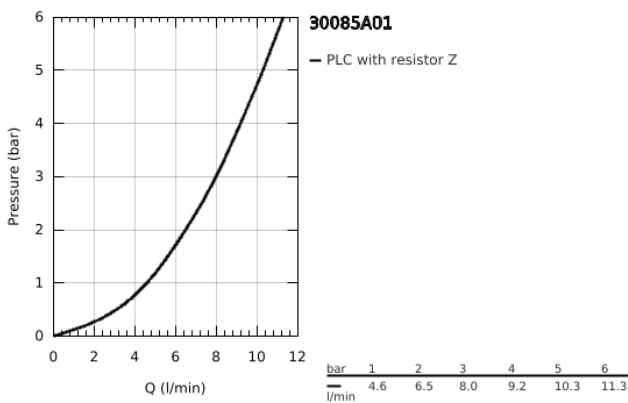

## 30 085 A01 GROHE RED MONO ΒΡΥΣΗ ΚΑΙ ΜΠΟΪΛΕΡ Μ-SIZE

### ΠΕΡΙΓΡΑΦΗ ΠΡΟΪΟΝΤΟΣ

- Χρώμα: hard graphite
- αποτελούμενο από :
  - GROHE Red Mono pillar tap
  - τοποθέτηση μιας σπής
  - Στόμιο C
  - GROHE ChildLock push buttons for boiling water
  - TÜV certified triple electronic safeguards against accidental activation of boiling water
  - Φινίρισμα GROHE LongLife
  - μονωμένο σωληνωτό στόμιο
  - εύρος περιστροφής 150°
  - connection for GROHE Red boiler
  - GROHE Red boiler M size
  - reservoir for boiling and hot water
  - 3 liter 100° C boiling water
  - 4 liter total capacity
  - required inlet pressure: 1-7 bar
  - with flexible connection hose and outlet for boiling water
  - έγκριση βάσει Ευρωπαϊκής Συμμόρφωσης (CE)
  - power supply 230 V 50 Hz
  - μέγιστη κατανάλωση ρεύματος 2100 W
  - standby power consumption 15 W
  - energy efficiency class A
  - GROHE Blue S-Size filter starter set
  - for protection of the boiler from limescale
  - χωρητικότητα 600 λίτρα στους 20° dKH
  - flow rate measuring unit

## 30 085 A01 GROHE RED ΜΟΝΟ ΒΨΥΣΗ ΚΑΙ ΜΠΟΪΛΕΡ Μ-SIZE