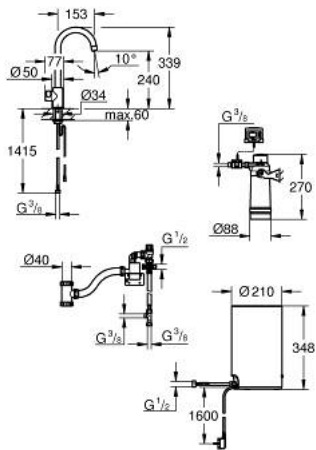

30 085 AL1 GROHE RED ΜΟΝΟ ΒΡΥΣΗ ΚΑΙ ΜΠΟΪΛΕΡ Μ-SIZE

ΠΕΡΙΓΡΑΦΗ ΠΡΟΪΟΝΤΟΣ

- Χρώμα: brushed hard graphite
- αποτελούμενο από :
 - GROHE Red Mono pillar tap
 - τοποθέτηση μιας σπής
 - Στόμιο C
 - GROHE ChildLock push buttons for boiling water
 - TÜV certified triple electronic safeguards against accidental activation of boiling water
 - Φινίρισμα GROHE LongLife
 - insulated tubular spout, swivel area 150°
 - connection for GROHE Red boiler
 - GROHE Red boiler M size
 - reservoir for boiling and hot water
 - 3 liter 100° C boiling water
 - 4 liter total capacity
 - required inlet pressure: 1-7 bar
 - with flexible connection hose and outlet for boiling water
 - έγκριση βάσει Ευρωπαϊκής Συμμόρφωσης (CE)
 - power supply 230 V 50 Hz
 - μέγιστη κατανάλωση ρεύματος 2100 W
 - standby power consumption 15 W
 - energy efficiency class A
 - GROHE Blue S-Size filter starter set
 - for protection of the boiler from limescale
 - χωρητικότητα 600 λίτρα στους 20° dKH
 - flow rate measuring unit

30 085 AL1 GROHE RED ΜΟΝΟ ΒΡΥΣΗ ΚΑΙ ΜΠΟΪΛΕΡ Μ-SIZE

ΑΝΤΑΛΛΑΚΤΙΚΑ , Μαρτίου 2018 – τώρα

- 1: Μονάδα λειτουργίας (Αριθμός ανταλλακτικού 46997AL0)
- 2: Φίλτρο ροής (Αριθμός ανταλλακτικού 13999AL0)
- 3: Boiler Size M (Αριθμός ανταλλακτικού 40830001)
- 4: Safety group (Αριθμός ανταλλακτικού 48371000)
- 5: S-size filter starter set (Αριθμός ανταλλακτικού 40438001)
- 5.1: Κεφαλή φίλτρου (Αριθμός ανταλλακτικού 64508001)
- 5.2: Φίλτρο μεγέθους S (Αριθμός ανταλλακτικού 40404001)
- 6: Βαλβίδα ανάμιξης (Αριθμός ανταλλακτικού 40841001)*
- 7: Φίλτρο μεγέθους L (Αριθμός ανταλλακτικού 40412001)*
- 8: Φίλτρο μεγέθους M (Αριθμός ανταλλακτικού 40430001)*
- 9: Φίλτρο ενεργού άνθρακα (Αριθμός ανταλλακτικού 40547001)*
- 10: Φίλτρο GROHE Blue (Αριθμός ανταλλακτικού 40575001)*
- 11: GROHE Blue Magnesium Φίλτρο (Αριθμός ανταλλακτικού 40691001)*