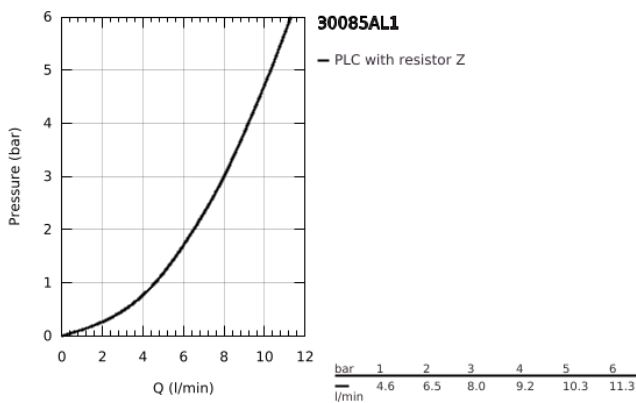

30 085 AL1 GROHE RED ΜΟΝΟ ΒΡΥΣΗ ΚΑΙ ΜΠΟΪΛΕΡ Μ-SIZE

ΠΕΡΙΓΡΑΦΗ ΠΡΟΪΟΝΤΟΣ

- Χρώμα: brushed hard graphite
- αποτελούμενο από :
 - GROHE Red Mono pillar tap
 - τοποθέτηση μιας σπής
 - Στόμιο C
 - GROHE ChildLock push buttons for boiling water
 - TÜV certified triple electronic safeguards against accidental activation of boiling water
 - Φινίρισμα GROHE LongLife
 - insulated tubular spout, swivel area 150°
 - connection for GROHE Red boiler
 - GROHE Red boiler M size
 - reservoir for boiling and hot water
 - 3 liter 100° C boiling water
 - 4 liter total capacity
 - required inlet pressure: 1-7 bar
 - with flexible connection hose and outlet for boiling water
 - έγκριση βάσει Ευρωπαϊκής Συμμόρφωσης (CE)
 - power supply 230 V 50 Hz
 - μέγιστη κατανάλωση ρεύματος 2100 W
 - standby power consumption 15 W
 - energy efficiency class A
 - GROHE Blue S-Size filter starter set
 - for protection of the boiler from limescale
 - χωρητικότητα 600 λίτρα στους 20° dKH
 - flow rate measuring unit

30 085 AL1 GROHE RED ΜΟΝΟ ΒΡΥΣΗ ΚΑΙ ΜΠΟΪΛΕΡ Μ-SIZE

ΑΝΤΑΛΛΑΚΤΙΚΑ , Μαρτίου 2018 – τώρα

- 1: Μονάδα λειτουργίας (Αριθμός ανταλλακτικού 46997AL0)
- 2: Φίλτρο ροής (Αριθμός ανταλλακτικού 13999AL0)
- 3: Boiler Size M (Αριθμός ανταλλακτικού 40830001)
- 4: Safety group (Αριθμός ανταλλακτικού 48371000)
- 5: S-size filter starter set (Αριθμός ανταλλακτικού 40438001)
- 5.1: Κεφαλή φίλτρου (Αριθμός ανταλλακτικού 64508001)
- 5.2: Φίλτρο μεγέθους S (Αριθμός ανταλλακτικού 40404001)
- 6: Βαλβίδα ανάμιξης (Αριθμός ανταλλακτικού 40841001)*
- 7: Φίλτρο μεγέθους L (Αριθμός ανταλλακτικού 40412001)*
- 8: Φίλτρο μεγέθους M (Αριθμός ανταλλακτικού 40430001)*
- 9: Φίλτρο ενεργού άνθρακα (Αριθμός ανταλλακτικού 40547001)*
- 10: Φίλτρο GROHE Blue (Αριθμός ανταλλακτικού 40575001)*
- 11: GROHE Blue Magnesium Φίλτρο (Αριθμός ανταλλακτικού 40691001)*