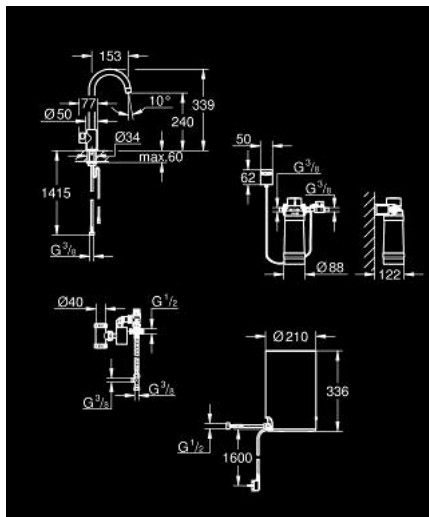

30 085 DA1 GROHE RED MONO ΒΡΥΣΗ ΚΑΙ ΜΠΟΪΛΕΡ Μ-SIZE

ΠΕΡΙΓΡΑΦΗ ΠΡΟΪΟΝΤΟΣ

- Χρώμα: warm sunset
- αποτελούμενο από :
 - GROHE Red Mono pillar tap
 - τοποθέτηση μιας σπής
 - Στόμιο C
 - GROHE ChildLock push buttons for boiling water
 - TÜV certified triple electronic safeguards against accidental activation of boiling water
- Φινίρισμα GROHE LongLife
- μονωμένο σωληνωτό στόμιο
- εύρος περιστροφής 150°
- connection for GROHE Red boiler
- GROHE Red boiler M size
- reservoir for boiling and hot water
- 3 liter 100° C boiling water
- 4 liter total capacity
- required inlet pressure: 1-7 bar
- with flexible connection hose and outlet for boiling water
- έγκριση βάσει Ευρωπαϊκής Συμμόρφωσης (CE)
- power supply 230 V 50 Hz
- μέγιστη κατανάλωση ρεύματος 2100 W
- standby power consumption 15 W
- energy efficiency class A
- GROHE Blue S-Size filter starter set
- for protection of the boiler from limescale
- χωρητικότητα 600 λίτρα στους 20° dKH
- flow rate measuring unit

30 085 DA1 GROHE RED ΜΟΝΟ ΒΨΥΣΗ ΚΑΙ ΜΠΟΪΛΕΡ Μ-SIZE

ΑΝΤΑΛΛΑΚΤΙΚΑ , Μαρτίου 2018 – τώρα

- 1: Μονάδα λειτουργίας (Αριθμός ανταλλακτικού 46997DA0)
- 3: Boiler Size M (Αριθμός ανταλλακτικού 40830001)
- 4: Safety group (Αριθμός ανταλλακτικού 48371000)
- 5: S-size filter starter set (Αριθμός ανταλλακτικού 40438001)
- 5.1: Κεφαλή φίλτρου (Αριθμός ανταλλακτικού 64508001)
- 5.2: Φίλτρο μεγέθους S (Αριθμός ανταλλακτικού 40404001)
- 6: Βαλβίδα ανάμιξης (Αριθμός ανταλλακτικού 40841001)*
- 7: Φίλτρο μεγέθους L (Αριθμός ανταλλακτικού 40412001)*
- 8: Φίλτρο μεγέθους M (Αριθμός ανταλλακτικού 40430001)*
- 9: Φίλτρο ενεργού άνθρακα (Αριθμός ανταλλακτικού 40547001)*
- 10: Φίλτρο GROHE Blue (Αριθμός ανταλλακτικού 40575001)*
- 11: GROHE Blue Magnesium Φίλτρο (Αριθμός ανταλλακτικού 40691001)*