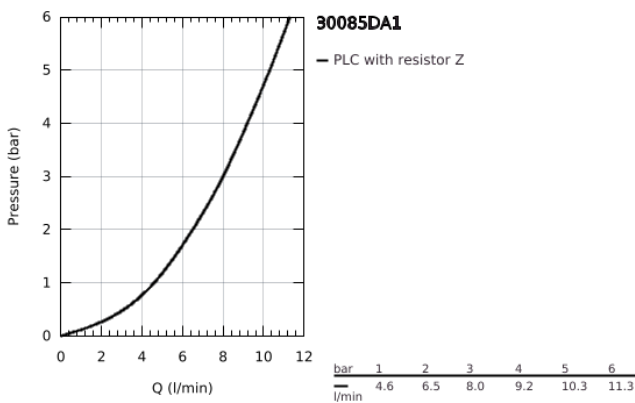

30 085 DA1 GROHE RED MONO ΒΡΥΣΗ ΚΑΙ ΜΠΟΪΛΕΡ Μ-SIZE

ΠΕΡΙΓΡΑΦΗ ΠΡΟΪΟΝΤΟΣ

- Χρώμα: warm sunset
- αποτελούμενο από :
 - GROHE Red Mono pillar tap
 - τοποθέτηση μιας σπής
 - Στόμιο C
 - GROHE ChildLock push buttons for boiling water
 - TÜV certified triple electronic safeguards against accidental activation of boiling water
- Φινίρισμα GROHE LongLife
- μονωμένο σωληνωτό στόμιο
- εύρος περιστροφής 150°
- connection for GROHE Red boiler
- GROHE Red boiler M size
- reservoir for boiling and hot water
- 3 liter 100° C boiling water
- 4 liter total capacity
- required inlet pressure: 1-7 bar
- with flexible connection hose and outlet for boiling water
- έγκριση βάσει Ευρωπαϊκής Συμμόρφωσης (CE)
- power supply 230 V 50 Hz
- μέγιστη κατανάλωση ρεύματος 2100 W
- standby power consumption 15 W
- energy efficiency class A
- GROHE Blue S-Size filter starter set
- for protection of the boiler from limescale
- χωρητικότητα 600 λίτρα στους 20° dKH
- flow rate measuring unit

30 085 DA1 GROHE RED ΜΟΝΟ ΒΨΥΣΗ ΚΑΙ ΜΠΟΪΛΕΡ Μ-SIZE

ΑΝΤΑΛΛΑΚΤΙΚΑ , Μαρτίου 2018 – τώρα

- 1: Μονάδα λειτουργίας (Αριθμός ανταλλακτικού 46997DA0)
- 3: Boiler Size M (Αριθμός ανταλλακτικού 40830001)
- 4: Safety group (Αριθμός ανταλλακτικού 48371000)
- 5: S-size filter starter set (Αριθμός ανταλλακτικού 40438001)
- 5.1: Κεφαλή φίλτρου (Αριθμός ανταλλακτικού 64508001)
- 5.2: Φίλτρο μεγέθους S (Αριθμός ανταλλακτικού 40404001)
- 6: Βαλβίδα ανάμιξης (Αριθμός ανταλλακτικού 40841001)*
- 7: Φίλτρο μεγέθους L (Αριθμός ανταλλακτικού 40412001)*
- 8: Φίλτρο μεγέθους M (Αριθμός ανταλλακτικού 40430001)*
- 9: Φίλτρο ενεργού άνθρακα (Αριθμός ανταλλακτικού 40547001)*
- 10: Φίλτρο GROHE Blue (Αριθμός ανταλλακτικού 40575001)*
- 11: GROHE Blue Magnesium Φίλτρο (Αριθμός ανταλλακτικού 40691001)*