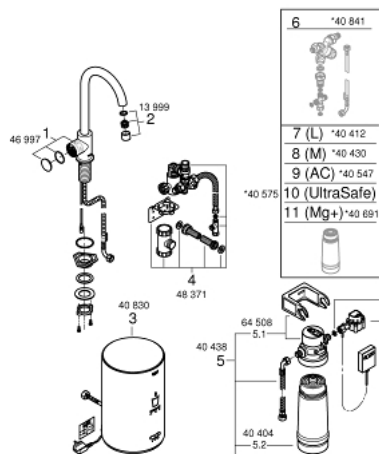

30 085 DA1 GROHE RED MONO ΒΡΥΣΗ ΚΑΙ ΜΠΟΪΛΕΡ Μ-SIZE

ΠΕΡΙΓΡΑΦΗ ΠΡΟΪΟΝΤΟΣ

- Χρώμα: warm sunset
- αποτελούμενο από :
 - GROHE Red Mono pillar tap
 - τοποθέτηση μιας σπής
 - Στόμιο C
 - GROHE ChildLock push buttons for boiling water
 - TÜV certified triple electronic safeguards against accidental activation of boiling water
- Φινίρισμα GROHE LongLife
- μονωμένο σωληνωτό στόμιο
- εύρος περιστροφής 150°
- connection for GROHE Red boiler
- GROHE Red boiler M size
- reservoir for boiling and hot water
- 3 liter 100° C boiling water
- 4 liter total capacity
- required inlet pressure: 1-7 bar
- with flexible connection hose and outlet for boiling water
- έγκριση βάσει Ευρωπαϊκής Συμμόρφωσης (CE)
- power supply 230 V 50 Hz
- μέγιστη κατανάλωση ρεύματος 2100 W
- standby power consumption 15 W
- energy efficiency class A
- GROHE Blue S-Size filter starter set
- for protection of the boiler from limescale
- χωρητικότητα 600 λίτρα στους 20° dKH
- flow rate measuring unit

30 085 DA1 GROHE RED ΜΟΝΟ ΒΨΥΣΗ ΚΑΙ ΜΠΟΪΛΕΡ Μ-SIZE

ΑΝΤΑΛΛΑΚΤΙΚΑ , Μαρτίου 2018 – τώρα

- 1: Μονάδα λειτουργίας (Αριθμός ανταλλακτικού 46997DA0)
- 3: Boiler Size M (Αριθμός ανταλλακτικού 40830001)
- 4: Safety group (Αριθμός ανταλλακτικού 48371000)
- 5: S-size filter starter set (Αριθμός ανταλλακτικού 40438001)
- 5.1: Κεφαλή φίλτρου (Αριθμός ανταλλακτικού 64508001)
- 5.2: Φίλτρο μεγέθους S (Αριθμός ανταλλακτικού 40404001)
- 6: Βαλβίδα ανάμιξης (Αριθμός ανταλλακτικού 40841001)*
- 7: Φίλτρο μεγέθους L (Αριθμός ανταλλακτικού 40412001)*
- 8: Φίλτρο μεγέθους M (Αριθμός ανταλλακτικού 40430001)*
- 9: Φίλτρο ενεργού άνθρακα (Αριθμός ανταλλακτικού 40547001)*
- 10: Φίλτρο GROHE Blue (Αριθμός ανταλλακτικού 40575001)*
- 11: GROHE Blue Magnesium Φίλτρο (Αριθμός ανταλλακτικού 40691001)*