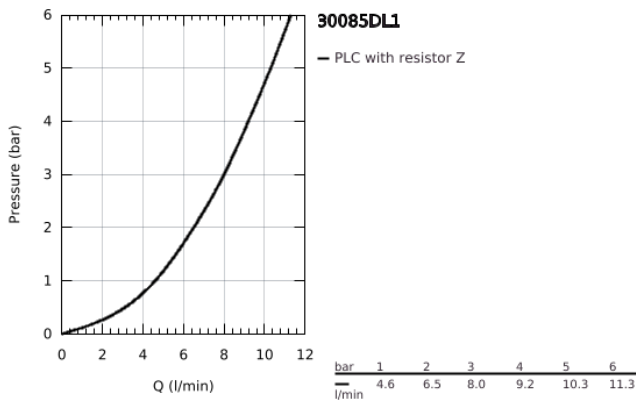

## 30 085 DL1 GROHE RED MONO ΒΡΥΣΗ ΚΑΙ ΜΠΟΪΛΕΡ Μ-SIZE

### ΠΕΡΙΓΡΑΦΗ ΠΡΟΪΟΝΤΟΣ

- Χρώμα: brushed warm sunset
- αποτελούμενο από :
  - GROHE Red Mono pillar tap
  - τοποθέτηση μιας σπής
  - Στόμιο C
  - GROHE ChildLock push buttons for boiling water
  - TÜV certified triple electronic safeguards against accidental activation of boiling water
- Φινίρισμα GROHE LongLife
- μονωμένο σωληνωτό στόμιο
- εύρος περιστροφής 150°
- connection for GROHE Red boiler
- GROHE Red boiler M size
- reservoir for boiling and hot water
- 3 liter 100° C boiling water
- 4 liter total capacity
- required inlet pressure: 1-7 bar
- with flexible connection hose and outlet for boiling water
- έγκριση βάσει Ευρωπαϊκής Συμμόρφωσης (CE)
- power supply 230 V 50 Hz
- μέγιστη κατανάλωση ρεύματος 2100 W
- standby power consumption 15 W
- energy efficiency class A
- GROHE Blue S-Size filter starter set
- for protection of the boiler from limescale
- χωρητικότητα 600 λίτρα στους 20° dKH
- flow rate measuring unit

## 30 085 DL1 GROHE RED ΜΟΝΟ ΒΡΥΣΗ ΚΑΙ ΜΠΟΪΛΕΡ Μ-SIZE