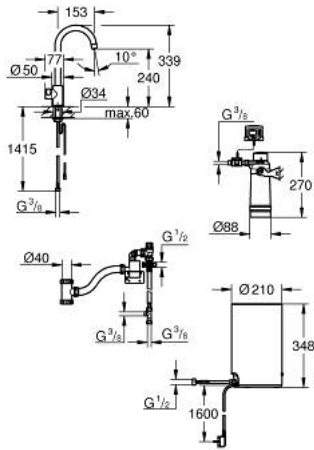

## 30 085 DL1 GROHE RED MONO ΒΡΥΣΗ ΚΑΙ ΜΠΟΪΛΕΡ Μ-SIZE

### ΠΕΡΙΓΡΑΦΗ ΠΡΟΪΟΝΤΟΣ

- Χρώμα: brushed warm sunset
- αποτελούμενο από :
  - GROHE Red Mono pillar tap
  - τοποθέτηση μιας σπής
  - Στόμιο C
  - GROHE ChildLock push buttons for boiling water
  - TÜV certified triple electronic safeguards against accidental activation of boiling water
- Φινίρισμα GROHE LongLife
- μονωμένο σωληνωτό στόμιο
- εύρος περιστροφής 150°
- connection for GROHE Red boiler
- GROHE Red boiler M size
- reservoir for boiling and hot water
- 3 liter 100° C boiling water
- 4 liter total capacity
- required inlet pressure: 1-7 bar
- with flexible connection hose and outlet for boiling water
- έγκριση βάσει Ευρωπαϊκής Συμμόρφωσης (CE)
- power supply 230 V 50 Hz
- μέγιστη κατανάλωση ρεύματος 2100 W
- standby power consumption 15 W
- energy efficiency class A
- GROHE Blue S-Size filter starter set
- for protection of the boiler from limescale
- χωρητικότητα 600 λίτρα στους 20° dKH
- flow rate measuring unit

## 30 085 DL1 GROHE RED ΜΟΝΟ ΒΡΥΣΗ ΚΑΙ ΜΠΟΪΛΕΡ Μ-SIZE

### ΑΝΤΑΛΛΑΚΤΙΚΑ , Μαρτίου 2018 – τώρα

- 1: Μονάδα λειτουργίας (Αριθμός ανταλλακτικού 46997DL0)
- 3: Boiler Size M (Αριθμός ανταλλακτικού 40830001)
- 4: Safety group (Αριθμός ανταλλακτικού 48371000)
- 5: S-size filter starter set (Αριθμός ανταλλακτικού 40438001)
- 5.1: Κεφαλή φίλτρου (Αριθμός ανταλλακτικού 64508001)
- 5.2: Φίλτρο μεγέθους S (Αριθμός ανταλλακτικού 40404001)
- 6: Βαλβίδα ανάμιξης (Αριθμός ανταλλακτικού 40841001)\*
- 7: Φίλτρο μεγέθους L (Αριθμός ανταλλακτικού 40412001)\*
- 8: Φίλτρο μεγέθους M (Αριθμός ανταλλακτικού 40430001)\*
- 9: Φίλτρο ενεργού άνθρακα (Αριθμός ανταλλακτικού 40547001)\*
- 10: Φίλτρο GROHE Blue (Αριθμός ανταλλακτικού 40575001)\*
- 11: GROHE Blue Magnesium Φίλτρο (Αριθμός ανταλλακτικού 40691001)\*