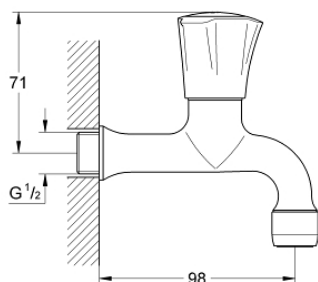

30 098 001 COSTA L ΚΑΝΟΥΛΑ 1/2"

ΠΕΡΙΓΡΑΦΗ ΠΡΟΪΟΝΤΟΣ

- Χρώμα: chrome
- επίτοιχη
- μεταλλική λαβή
- θερμικά μονωμένο
- ένδειξη : μπλέ
- Φινίρισμα GROHE LongLife
- φίλτρο
- GROHE Long-Life κεφαλές
- maximum flow rate (at 3 bar): 13 l/min

30 098 001 COSTA L ΚΑΝΟΥΛΑ 1/2"

ΑΝΤΑΛΛΑΚΤΙΚΑ , Ιουνίου 2007 – τώρα

1: Λαβή (Αριθμός ανταλλακτικού 45994000)

1.1: Ενθεμα ασφάλισης (Αριθμός ανταλλακτικού 0538600M)

2: Κεφαλή/ μηχανισμός 1/2" (Αριθμός ανταλλακτικού 07146000)

2.1: O-Ρινγκ Ø6 x Ø2 (Αριθμός ανταλλακτικού 0128300M)

2.2: O-Ρινγκ Ø18,2 x Ø1,7 (Αριθμός ανταλλακτικού 0392400M)

2.3: Λάστιχο στεγανοποίησης (Αριθμός ανταλλακτικού 0529100M)

3: Φίλτρο ροής (Αριθμός ανταλλακτικού 13928000)

4: Screw for Costa/Avina products (Αριθμός ανταλλακτικού 48013000)*

* Προαιρετικά εξαρτήματα