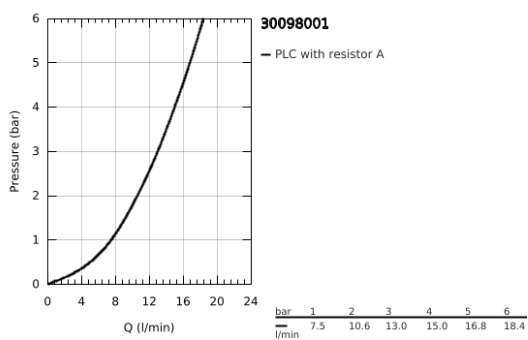

30 098 001 COSTA L ΚΑΝΟΥΛΑ 1/2"

ΠΕΡΙΓΡΑΦΗ ΠΡΟΪΟΝΤΟΣ

- Χρώμα: chrome
- επίτοιχη
- μεταλλική λαβή
- θερμικά μονωμένο
- ένδειξη : μπλέ
- Φινίρισμα GROHE LongLife
- φίλτρο
- GROHE Long-Life κεφαλές
- maximum flow rate (at 3 bar): 13 l/min

30 098 001 COSTA L ΚΑΝΟΥΛΑ 1/2"

ΑΝΤΑΛΛΑΚΤΙΚΑ , Ιουνίου 2007 – τώρα

1: Λαβή (Αριθμός ανταλλακτικού 45994000)

1.1: Ενθεμα ασφάλισης (Αριθμός ανταλλακτικού 0538600M)

2: Κεφαλή/ μηχανισμός 1/2" (Αριθμός ανταλλακτικού 07146000)