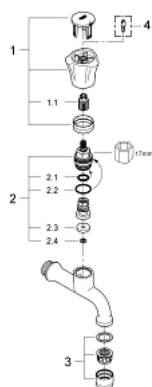

30 098 001 COSTA L ΚΑΝΟΥΛΑ 1/2"

ΠΕΡΙΓΡΑΦΗ ΠΡΟΪΟΝΤΟΣ

- Χρώμα: chrome
- επίτοιχη
- μεταλλική λαβή
- θερμικά μονωμένο
- ένδειξη : μπλέ
- Φινίρισμα GROHE LongLife
- φίλτρο
- GROHE Long-Life κεφαλές
- maximum flow rate (at 3 bar): 13 l/min

30 098 001 COSTA L ΚΑΝΟΥΛΑ 1/2"

ΑΝΤΑΛΛΑΚΤΙΚΑ , Ιουνίου 2007 – τώρα

1: Λαβή (Αριθμός ανταλλακτικού 45994000)

1.1: Ενθεμα ασφάλισης (Αριθμός ανταλλακτικού 0538600M)

2: Κεφαλή/ μηχανισμός 1/2" (Αριθμός ανταλλακτικού 07146000)

2.1: O-Ρινγκ Ø6 x Ø2 (Αριθμός ανταλλακτικού 0128300M)

2.2: O-Ρινγκ Ø18,2 x Ø1,7 (Αριθμός ανταλλακτικού 0392400M)

2.3: Λάστιχο στεγανοποίησης (Αριθμός ανταλλακτικού 0529100M)

3: Φίλτρο ροής (Αριθμός ανταλλακτικού 13928000)

4: Screw for Costa/Avina products (Αριθμός ανταλλακτικού 48013000)*

* Προαιρετικά εξαρτήματα