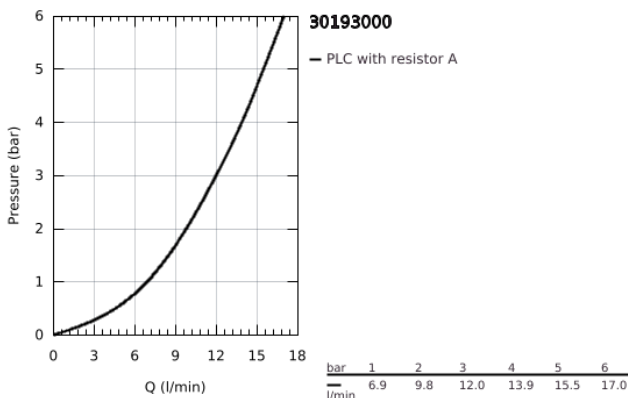

30 193 000 **EUROSMART COSMOPOLITAN ΜΙΚΤΗΣ ΝΕΡΟΧΥΤΗ ΜΟΝΟΥ ΜΟΧΛΟΥ 1/2"**

ΠΕΡΙΓΡΑΦΗ ΠΡΟΪΟΝΤΟΣ

- Χρώμα: chrome
- medium spout
- τοποθέτηση μιας οπής
- Φινιρίσμα GROHE LongLife
- 35 mm κεραμεικός μηχανισμός
- φίλτρο
- ρυθμιζόμενος περιοριστής ρυθμός ροής
- περιστρεφόμενο σωληνωτό ρουζούνι
- swivel area 140°
- εύκαμπτοι σωλήνες σύνδεσης
- σύστημα ταχείας εγκατάστασης
- maximum flow rate (at 3 bar): 12 l/min

30 193 000 EUROSMART COSMOPOLITAN ΜΙΚΤΗΣ ΝΕΡΟΧΥΤΗ ΜΟΝΟΥ ΜΟΧΛΟΥ 1/2"

ΑΝΤΑΛΛΑΚΤΙΚΑ , Ιουλίου 2013 – τώρα

- 1: Λαβή (Αριθμός ανταλλακτικού 46681000)
- 2: Κάλυμμα/ τάπα (Αριθμός ανταλλακτικού 46492000)
- 3: Screw ring (Αριθμός ανταλλακτικού 46815000)
- 4: Μηχανισμός (Αριθμός ανταλλακτικού 46374000)
- 5: Σετ O-rings στεγανοποίησης (Αριθμός ανταλλακτικού 46760000)
- 6: Φίλτρο ροής (Αριθμός ανταλλακτικού 13929000)
- 7: Σετ στήριξης (Αριθμός ανταλλακτικού 46249000)
- 8: κλειδί συναρμολόγησης (Αριθμός ανταλλακτικού 19017000)*
- 9: Κλειδί (Αριθμός ανταλλακτικού 19332000)*