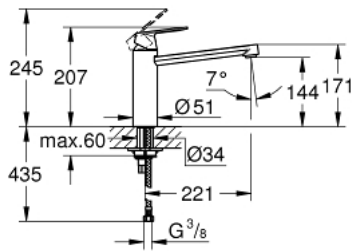

30 193 000 **EUROSMART COSMOPOLITAN ΜΙΚΤΗΣ ΝΕΡΟΧΥΤΗ ΜΟΝΟΥ ΜΟΧΛΟΥ 1/2"**

ΠΕΡΙΓΡΑΦΗ ΠΡΟΪΟΝΤΟΣ

- Χρώμα: chrome
- medium spout
- τοποθέτηση μιας οπής
- Φινιρίσμα GROHE LongLife
- 35 mm κεραμεικός μηχανισμός
- φίλτρο
- ρυθμιζόμενος περιοριστής ρυθμός ροής
- περιστρεφόμενο σωληνωτό ρουζούνι
- swivel area 140°
- εύκαμπτοι σωλήνες σύνδεσης
- σύστημα ταχείας εγκατάστασης
- maximum flow rate (at 3 bar): 12 l/min

30 193 000 EUROSMART COSMOPOLITAN ΜΙΚΤΗΣ ΝΕΡΟΧΥΤΗ ΜΟΝΟΥ ΜΟΧΛΟΥ 1/2"

ΑΝΤΑΛΛΑΚΤΙΚΑ , Ιουλίου 2013 – τώρα

- 1: Λαβή (Αριθμός ανταλλακτικού 46681000)
- 2: Κάλυμμα/ τάπα (Αριθμός ανταλλακτικού 46492000)
- 3: Screw ring (Αριθμός ανταλλακτικού 46815000)
- 4: Μηχανισμός (Αριθμός ανταλλακτικού 46374000)
- 5: Σετ O-rings στεγανοποίησης (Αριθμός ανταλλακτικού 46760000)
- 6: Φίλτρο ροής (Αριθμός ανταλλακτικού 13929000)
- 7: Σετ στήριξης (Αριθμός ανταλλακτικού 46249000)
- 8: κλειδί συναρμολόγησης (Αριθμός ανταλλακτικού 19017000)*
- 9: Κλειδί (Αριθμός ανταλλακτικού 19332000)*