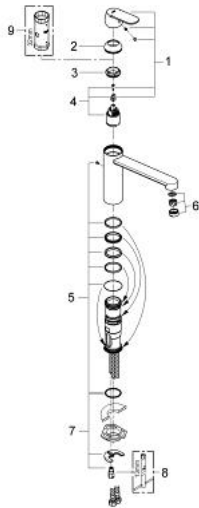

30 193 000 **EUROSMART COSMOPOLITAN ΜΙΚΤΗΣ ΝΕΡΟΧΥΤΗ ΜΟΝΟΥ ΜΟΧΛΟΥ 1/2"**

ΠΕΡΙΓΡΑΦΗ ΠΡΟΪΟΝΤΟΣ

- Χρώμα: chrome
- medium spout
- τοποθέτηση μιας οπής
- Φινιρίσμα GROHE LongLife
- 35 mm κεραμεικός μηχανισμός
- φίλτρο
- ρυθμιζόμενος περιοριστής ρυθμός ροής
- περιστρεφόμενο σωληνωτό ρουζούνι
- swivel area 140°
- εύκαμπτοι σωλήνες σύνδεσης
- σύστημα ταχείας εγκατάστασης
- maximum flow rate (at 3 bar): 12 l/min

30 193 000 EUROSMART COSMOPOLITAN ΜΙΚΤΗΣ ΝΕΡΟΧΥΤΗ ΜΟΝΟΥ ΜΟΧΛΟΥ 1/2"

ΑΝΤΑΛΛΑΚΤΙΚΑ , Ιουλίου 2013 – τώρα

- 1: Λαβή (Αριθμός ανταλλακτικού 46681000)
- 2: Κάλυμμα/ τάπα (Αριθμός ανταλλακτικού 46492000)
- 3: Screw ring (Αριθμός ανταλλακτικού 46815000)
- 4: Μηχανισμός (Αριθμός ανταλλακτικού 46374000)
- 5: Σετ O-rings στεγανοποίησης (Αριθμός ανταλλακτικού 46760000)
- 6: Φίλτρο ροής (Αριθμός ανταλλακτικού 13929000)
- 7: Σετ στήριξης (Αριθμός ανταλλακτικού 46249000)
- 8: κλειδί συναρμολόγησης (Αριθμός ανταλλακτικού 19017000)*
- 9: Κλειδί (Αριθμός ανταλλακτικού 19332000)*