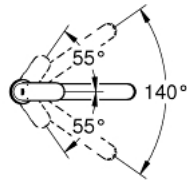

30 193 000 **EUROSMART COSMOPOLITAN ΜΙΚΤΗΣ ΝΕΡΟΧΥΤΗ ΜΟΝΟΥ ΜΟΧΛΟΥ 1/2"**

ΠΕΡΙΓΡΑΦΗ ΠΡΟΪΟΝΤΟΣ

- Χρώμα: chrome
- medium spout
- τοποθέτηση μιας οπής
- Φινιρίσμα GROHE LongLife
- 35 mm κεραμεικός μηχανισμός
- φίλτρο
- ρυθμιζόμενος περιοριστής ρυθμός ροής
- περιστρεφόμενο σωληνωτό ρουζούνι
- swivel area 140°
- εύκαμπτοι σωλήνες σύνδεσης
- σύστημα ταχείας εγκατάστασης
- maximum flow rate (at 3 bar): 12 l/min

30 193 000 EUROSMART COSMOPOLITAN ΜΙΚΤΗΣ ΝΕΡΟΧΥΤΗ ΜΟΝΟΥ ΜΟΧΛΟΥ 1/2"

ΑΝΤΑΛΛΑΚΤΙΚΑ , Ιουλίου 2013 – τώρα

- 1: Λαβή (Αριθμός ανταλλακτικού 46681000)
- 2: Κάλυμμα/ τάπα (Αριθμός ανταλλακτικού 46492000)
- 3: Screw ring (Αριθμός ανταλλακτικού 46815000)
- 4: Μηχανισμός (Αριθμός ανταλλακτικού 46374000)
- 5: Σετ O-rings στεγανοποίησης (Αριθμός ανταλλακτικού 46760000)
- 6: Φίλτρο ροής (Αριθμός ανταλλακτικού 13929000)
- 7: Σετ στήριξης (Αριθμός ανταλλακτικού 46249000)
- 8: κλειδί συναρμολόγησης (Αριθμός ανταλλακτικού 19017000)*
- 9: Κλειδί (Αριθμός ανταλλακτικού 19332000)*