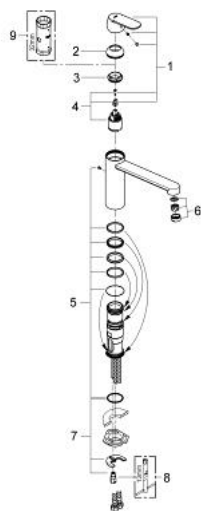

30 193 DC0 EUROSMART COSMOPOLITAN ΜΙΚΤΗΣ ΝΕΡΟΧΥΤΗ ΜΟΝΟΥ ΜΟΧΛΟΥ 1/2"

ΠΕΡΙΓΡΑΦΗ ΠΡΟΪΟΝΤΟΣ

- Χρώμα: supersteel
- medium spout
- τοποθέτηση μιας οπής
- Φινιρίσμα GROHE LongLife
- 35 mm κεραμεικός μηχανισμός
- φίλτρο
- ρυθμιζόμενος περιοριστής ρυθμός ροής
- περιστρεφόμενο σωληνωτό ρουζούνι
- swivel area 140°
- εύκαμπτοι σωλήνες σύνδεσης
- σύστημα ταχείας εγκατάστασης
- maximum flow rate (at 3 bar): 12 l/min
- ελάχιστη προτεινόμενη πίεση 1.0 bar

30 193 DC0 EUROSMART COSMOPOLITAN ΜΙΚΤΗΣ ΝΕΡΟΧΥΤΗ ΜΟΝΟΥ ΜΟΧΛΟΥ 1/2"

ΑΝΤΑΛΛΑΚΤΙΚΑ , Δεκεμβρίου 2012 – τώρα

- 1: Λαβή (Αριθμός ανταλλακτικού 46681DC0)
 - 2: Κάλυμμα/ τάπα (Αριθμός ανταλλακτικού 46492DC0)
 - 3: Screw ring (Αριθμός ανταλλακτικού 46815000)
 - 4: Μηχανισμός (Αριθμός ανταλλακτικού 46374000)
 - 5: Σετ O-rings στεγανοποίησης (Αριθμός ανταλλακτικού 46760000)
 - 6: Φίλτρο ροής (Αριθμός ανταλλακτικού 13929DC0)
 - 7: Σετ στήριξης (Αριθμός ανταλλακτικού 46249000)
 - 8: κλειδί συναρμολόγησης (Αριθμός ανταλλακτικού 19017000)*
 - 9: Κλειδί (Αριθμός ανταλλακτικού 19332000)*
- * Προαιρετικά εξαρτήματα