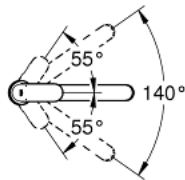

30 193 DC0 EUROSMART COSMOPOLITAN ΜΙΚΤΗΣ ΝΕΡΟΧΥΤΗ ΜΟΝΟΥ ΜΟΧΛΟΥ 1/2"

ΠΕΡΙΓΡΑΦΗ ΠΡΟΪΟΝΤΟΣ

- Χρώμα: supersteel
- medium spout
- τοποθέτηση μιας οπής
- Φινιρίσμα GROHE LongLife
- 35 mm κεραμεικός μηχανισμός
- φίλτρο
- ρυθμιζόμενος περιοριστής ρυθμός ροής
- περιστρεφόμενο σωληνωτό ρουζούνι
- swivel area 140°
- εύκαμπτοι σωλήνες σύνδεσης
- σύστημα ταχείας εγκατάστασης
- maximum flow rate (at 3 bar): 12 l/min
- ελάχιστη προτεινόμενη πίεση 1.0 bar

30 193 DC0 EUROSMART COSMOPOLITAN ΜΙΚΤΗΣ ΝΕΡΟΧΥΤΗ ΜΟΝΟΥ ΜΟΧΛΟΥ 1/2"

ΑΝΤΑΛΛΑΚΤΙΚΑ , Δεκεμβρίου 2012 – τώρα

- 1: Λαβή (Αριθμός ανταλλακτικού 46681DC0)
 - 2: Κάλυμμα/ τάπα (Αριθμός ανταλλακτικού 46492DC0)
 - 3: Screw ring (Αριθμός ανταλλακτικού 46815000)
 - 4: Μηχανισμός (Αριθμός ανταλλακτικού 46374000)
 - 5: Σετ O-rings στεγανοποίησης (Αριθμός ανταλλακτικού 46760000)
 - 6: Φίλτρο ροής (Αριθμός ανταλλακτικού 13929DC0)
 - 7: Σετ στήριξης (Αριθμός ανταλλακτικού 46249000)
 - 8: κλειδί συναρμολόγησης (Αριθμός ανταλλακτικού 19017000)*
 - 9: Κλειδί (Αριθμός ανταλλακτικού 19332000)*
- * Προαιρετικά εξαρτήματα