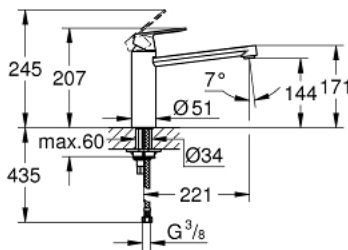

30 193 DC0 EUROSMART COSMOPOLITAN ΜΙΚΤΗΣ ΝΕΡΟΧΥΤΗ ΜΟΝΟΥ ΜΟΧΛΟΥ 1/2"

ΠΕΡΙΓΡΑΦΗ ΠΡΟΪΟΝΤΟΣ

- Χρώμα: supersteel
- medium spout
- τοποθέτηση μιας οπής
- Φινιρίσμα GROHE LongLife
- 35 mm κεραμεικός μηχανισμός
- φίλτρο
- ρυθμιζόμενος περιοριστής ρυθμός ροής
- περιστρεφόμενο σωληνωτό ρουζούνι
- swivel area 140°
- εύκαμπτοι σωλήνες σύνδεσης
- σύστημα ταχείας εγκατάστασης
- maximum flow rate (at 3 bar): 12 l/min
- ελάχιστη προτεινόμενη πίεση 1.0 bar

30 193 DC0 EUROSMART COSMOPOLITAN ΜΙΚΤΗΣ ΝΕΡΟΧΥΤΗ ΜΟΝΟΥ ΜΟΧΛΟΥ 1/2"

ΑΝΤΑΛΛΑΚΤΙΚΑ , Δεκεμβρίου 2012 – τώρα

- 1: Λαβή (Αριθμός ανταλλακτικού 46681DC0)
 - 2: Κάλυμμα/ τάπα (Αριθμός ανταλλακτικού 46492DC0)
 - 3: Screw ring (Αριθμός ανταλλακτικού 46815000)
 - 4: Μηχανισμός (Αριθμός ανταλλακτικού 46374000)
 - 5: Σετ O-rings στεγανοποίησης (Αριθμός ανταλλακτικού 46760000)
 - 6: Φίλτρο ροής (Αριθμός ανταλλακτικού 13929DC0)
 - 7: Σετ στήριξης (Αριθμός ανταλλακτικού 46249000)
 - 8: κλειδί συναρμολόγησης (Αριθμός ανταλλακτικού 19017000)*
 - 9: Κλειδί (Αριθμός ανταλλακτικού 19332000)*
- * Προαιρετικά εξαρτήματα