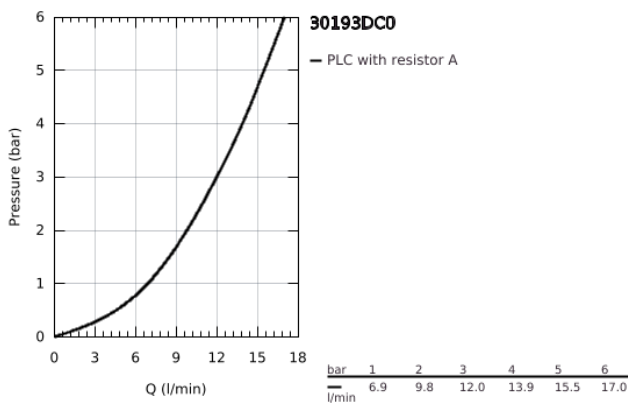

30 193 DC0 EUROSMART COSMOPOLITAN ΜΙΚΤΗΣ ΝΕΡΟΧΥΤΗ ΜΟΝΟΥ ΜΟΧΛΟΥ 1/2"

ΠΕΡΙΓΡΑΦΗ ΠΡΟΪΟΝΤΟΣ

- Χρώμα: supersteel
- medium spout
- τοποθέτηση μιας οπής
- Φινιρίσμα GROHE LongLife
- 35 mm κεραμεικός μηχανισμός
- φίλτρο
- ρυθμιζόμενος περιοριστής ρυθμός ροής
- περιστρεφόμενο σωληνωτό ρουζούνι
- swivel area 140°
- εύκαμπτοι σωλήνες σύνδεσης
- σύστημα ταχείας εγκατάστασης
- maximum flow rate (at 3 bar): 12 l/min
- ελάχιστη προτεινόμενη πίεση 1.0 bar

30 193 DC0 EUROSMART COSMOPOLITAN ΜΙΚΤΗΣ ΝΕΡΟΧΥΤΗ ΜΟΝΟΥ ΜΟΧΛΟΥ 1/2"

ΑΝΤΑΛΛΑΚΤΙΚΑ , Δεκεμβρίου 2012 – τώρα

- 1: Λαβή (Αριθμός ανταλλακτικού 46681DC0)
 - 2: Κάλυμμα/ τάπα (Αριθμός ανταλλακτικού 46492DC0)
 - 3: Screw ring (Αριθμός ανταλλακτικού 46815000)
 - 4: Μηχανισμός (Αριθμός ανταλλακτικού 46374000)
 - 5: Σετ O-rings στεγανοποίησης (Αριθμός ανταλλακτικού 46760000)
 - 6: Φίλτρο ροής (Αριθμός ανταλλακτικού 13929DC0)
 - 7: Σετ στήριξης (Αριθμός ανταλλακτικού 46249000)
 - 8: κλειδί συναρμολόγησης (Αριθμός ανταλλακτικού 19017000)*
 - 9: Κλειδί (Αριθμός ανταλλακτικού 19332000)*
- * Προαιρετικά εξαρτήματα