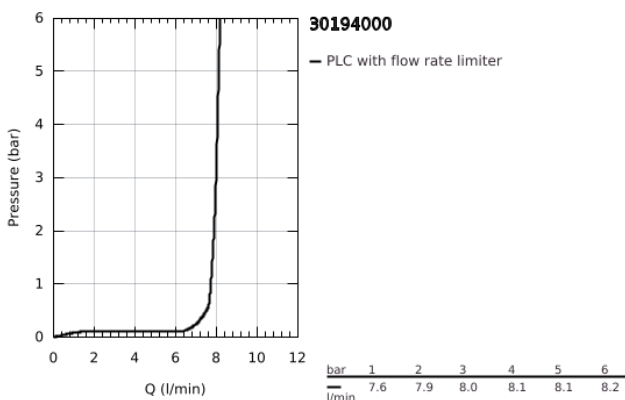

30 194 000 **EUROSMART COSMOPOLITAN ΜΙΚΤΗΣ ΝΕΡΟΧΥΤΗ ΜΟΝΟΥ ΜΟΧΛΟΥ 1/2"**

**ΠΕΡΙΓΡΑΦΗ ΠΡΟΪΟΝΤΟΣ**

- Χρώμα: chrome
- για ανοικτούς βραστήρες νερού
- medium spout
- τοποθέτηση μιας οπής
- Φινιρίσμα GROHE LongLife
- 35 mm κεραμικός μηχανισμός
- σταθεροποιητής ροής
- ρυθμιζόμενος περιοριστής ρυθμός ροής
- περιστρεφόμενο σωληνωτό ρουξούνι
- swivel area 140°
- εύκαμπτοι σωλήνες σύνδεσης
- σύστημα ταχείας εγκατάστασης
- maximum flow rate (at 3 bar): 8 l/min

## 30 194 000 EUROSMART COSMOPOLITAN ΜΙΚΤΗΣ ΝΕΡΟΧΥΤΗ ΜΟΝΟΥ ΜΟΧΛΟΥ 1/2"