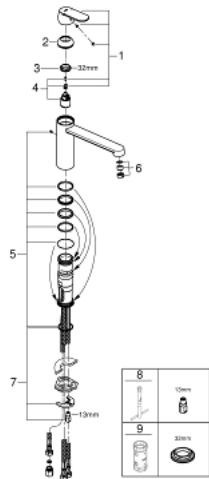

30 194 000 **EUROSMART COSMOPOLITAN ΜΙΚΤΗΣ ΝΕΡΟΧΥΤΗ ΜΟΝΟΥ ΜΟΧΛΟΥ 1/2"**

**ΠΕΡΙΓΡΑΦΗ ΠΡΟΪΟΝΤΟΣ**

- Χρώμα: chrome
- για ανοικτούς βραστήρες νερού
- medium spout
- τοποθέτηση μιας οπής
- Φινιρίσμα GROHE LongLife
- 35 mm κεραμικός μηχανισμός
- σταθεροποιητής ροής
- ρυθμιζόμενος περιοριστής ρυθμός ροής
- περιστρεφόμενο σωληνωτό ρουξούνι
- swivel area 140°
- εύκαμπτοι σωλήνες σύνδεσης
- σύστημα ταχείας εγκατάστασης
- maximum flow rate (at 3 bar): 8 l/min

## 30 194 000 EUROSMART COSMOPOLITAN ΜΙΚΤΗΣ ΝΕΡΟΧΥΤΗ ΜΟΝΟΥ ΜΟΧΛΟΥ 1/2"

### ΑΝΤΑΛΛΑΚΤΙΚΑ , Μαΐου 2018 – τώρα

- 1: Λαβή (Αριθμός ανταλλακτικού 46681000)
- 2: Κάλυμμα/ τάπα (Αριθμός ανταλλακτικού 46492000)
- 3: Screw ring (Αριθμός ανταλλακτικού 46815000)
- 4: Μηχανισμός (Αριθμός ανταλλακτικού 46558000)
- 5: Σετ O-rings στεγανοποίησης (Αριθμός ανταλλακτικού 46760000)
- 6: Μειωτήρας ροής (Αριθμός ανταλλακτικού 46162000)
- 7: Σετ στήριξης (Αριθμός ανταλλακτικού 46249000)
- 8: κλειδί συναρμολόγησης (Αριθμός ανταλλακτικού 19017000)\*
- 9: Κλειδί (Αριθμός ανταλλακτικού 19332000)\*