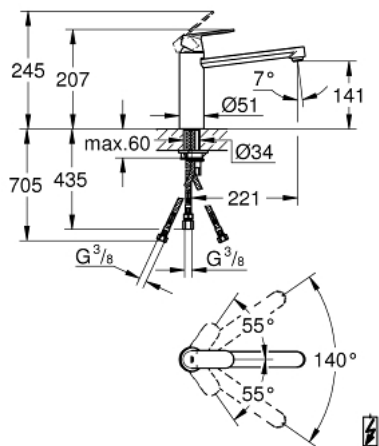

30 194 000 **EUROSMART COSMOPOLITAN ΜΙΚΤΗΣ ΝΕΡΟΧΥΤΗ ΜΟΝΟΥ ΜΟΧΛΟΥ 1/2"**

**ΠΕΡΙΓΡΑΦΗ ΠΡΟΪΟΝΤΟΣ**

- Χρώμα: chrome
- για ανοικτούς βραστήρες νερού
- medium spout
- τοποθέτηση μιας οπής
- Φινιρίσμα GROHE LongLife
- 35 mm κεραμικός μηχανισμός
- σταθεροποιητής ροής
- ρυθμιζόμενος περιοριστής ρυθμός ροής
- περιστρεφόμενο σωληνωτό ρουξούνι
- swivel area 140°
- εύκαμπτοι σωλήνες σύνδεσης
- σύστημα ταχείας εγκατάστασης
- maximum flow rate (at 3 bar): 8 l/min

### ΑΝΤΑΛΛΑΚΤΙΚΑ , Μαΐου 2018 – τώρα

- 1: Λαβή (Αριθμός ανταλλακτικού 46681000)
- 2: Κάλυμμα/ τάπα (Αριθμός ανταλλακτικού 46492000)
- 3: Screw ring (Αριθμός ανταλλακτικού 46815000)
- 4: Μηχανισμός (Αριθμός ανταλλακτικού 46558000)
- 5: Σετ O-rings στεγανοποίησης (Αριθμός ανταλλακτικού 46760000)
- 6: Μειωτήρας ροής (Αριθμός ανταλλακτικού 46162000)
- 7: Σετ στήριξης (Αριθμός ανταλλακτικού 46249000)
- 8: κλειδί συναρμολόγησης (Αριθμός ανταλλακτικού 19017000)\*
- 9: Κλειδί (Αριθμός ανταλλακτικού 19332000)\*