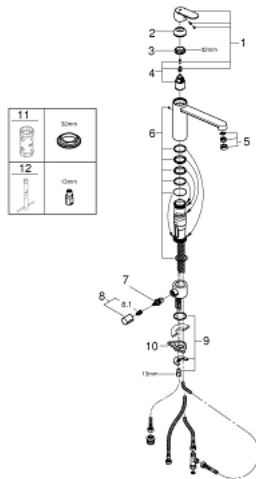

30 195 000 EUROSMART COSMOPOLITAN ΜΙΚΤΗΣ ΝΕΡΟΧΥΤΗ ΜΟΝΟΥ ΜΟΧΛΟΥ 1/2"

ΠΕΡΙΓΡΑΦΗ ΠΡΟΪΟΝΤΟΣ

- Χρώμα: chrome
- ενσωματωμένη βαλβίδα διακοπής
- medium spout
- τοποθέτηση μιας οπής
- Φινίρισμα GROHE LongLife
- 35 mm κεραμικός μηχανισμός
- φίλτρο
- ρυθμιζόμενος περιοριστής ρυθμός ροής
- περιστρεφόμενο σωληνωτό ρουζούνι
- swivel area 140°
- σύστημα ταχείας εγκατάστασης
- εύκαμπτοι σωλήνες σύνδεσης

30 195 000 EUROSMART COSMOPOLITAN ΜΙΚΤΗΣ ΝΕΡΟΧΥΤΗ ΜΟΝΟΥ ΜΟΧΛΟΥ 1/2"

ΑΝΤΑΛΛΑΚΤΙΚΑ , Σεπτεμβρίου 2019 – τώρα

- 1: Λαβή (Αριθμός ανταλλακτικού 46681000)
- 2: Κάλυμμα/ τάπα (Αριθμός ανταλλακτικού 46492000)
- 3: Screw ring (Αριθμός ανταλλακτικού 46815000)
- 4: Μηχανισμός (Αριθμός ανταλλακτικού 46374000)
- 5: Φίλτρο ροής (Αριθμός ανταλλακτικού 13929000)
- 6: Σετ O-rings στεγανοποίησης (Αριθμός ανταλλακτικού 46760000)
- 7: Κεραμική φύσιγγα (Αριθμός ανταλλακτικού 46318000)
- 8: Λαβή διακοπής λειτουργίας (Αριθμός ανταλλακτικού 46767000)
- 8.1: Ενθεμα ασφάλισης (Αριθμός ανταλλακτικού 0538600M)
- 9: Σετ στήριξης (Αριθμός ανταλλακτικού 46249000)
- 10: Πλάκα σταθεροποίησης (Αριθμός ανταλλακτικού 05334000)
- 11: Κλειδί (Αριθμός ανταλλακτικού 19332000)*
- 12: κλειδί συναρμολόγησης (Αριθμός ανταλλακτικού 19017000)*