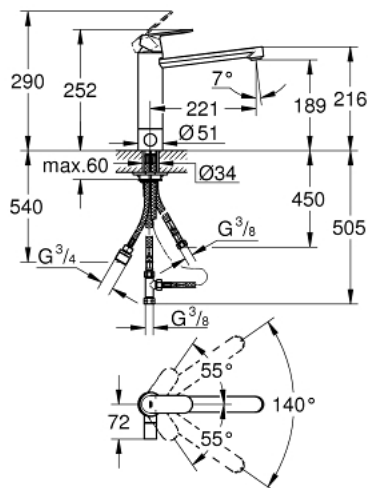

30 195 000 EUROSMART COSMOPOLITAN ΜΙΚΤΗΣ ΝΕΡΟΧΥΤΗ ΜΟΝΟΥ ΜΟΧΛΟΥ 1/2"

ΠΕΡΙΓΡΑΦΗ ΠΡΟΪΟΝΤΟΣ

- Χρώμα: chrome
- ενσωματωμένη βαλβίδα διακοπής
- medium spout
- τοποθέτηση μιας οπής
- Φινίρισμα GROHE LongLife
- 35 mm κεραμικός μηχανισμός
- φίλτρο
- ρυθμιζόμενος περιοριστής ρυθμός ροής
- περιστρεφόμενο σωληνωτό ρουζούνι
- swivel area 140°
- σύστημα ταχείας εγκατάστασης
- εύκαμπτοι σωλήνες σύνδεσης

30 195 000 EUROSMART COSMOPOLITAN ΜΙΚΤΗΣ ΝΕΡΟΧΥΤΗ ΜΟΝΟΥ ΜΟΧΛΟΥ 1/2"

ΑΝΤΑΛΛΑΚΤΙΚΑ , Σεπτεμβρίου 2019 – τώρα

- 1: Λαβή (Αριθμός ανταλλακτικού 46681000)
- 2: Κάλυμμα/ τάπα (Αριθμός ανταλλακτικού 46492000)
- 3: Screw ring (Αριθμός ανταλλακτικού 46815000)
- 4: Μηχανισμός (Αριθμός ανταλλακτικού 46374000)
- 5: Φίλτρο ροής (Αριθμός ανταλλακτικού 13929000)
- 6: Σετ O-rings στεγανοποίησης (Αριθμός ανταλλακτικού 46760000)
- 7: Κεραμική φύσιγγα (Αριθμός ανταλλακτικού 46318000)
- 8: Λαβή διακοπής λειτουργίας (Αριθμός ανταλλακτικού 46767000)
- 8.1: Ενθεμα ασφάλισης (Αριθμός ανταλλακτικού 0538600M)
- 9: Σετ στήριξης (Αριθμός ανταλλακτικού 46249000)
- 10: Πλάκα σταθεροποίησης (Αριθμός ανταλλακτικού 05334000)
- 11: Κλειδί (Αριθμός ανταλλακτικού 19332000)*
- 12: κλειδί συναρμολόγησης (Αριθμός ανταλλακτικού 19017000)*