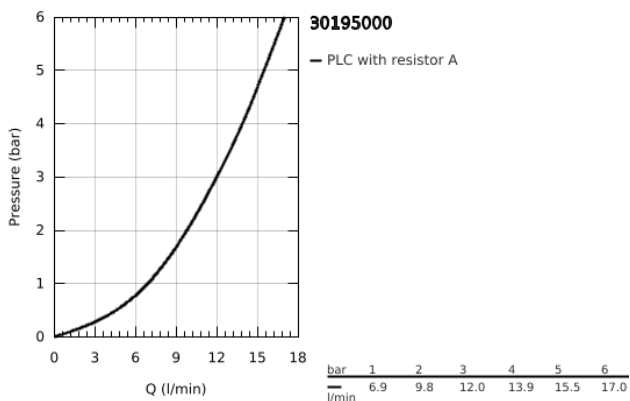

30 195 000 EUROSMART COSMOPOLITAN ΜΙΚΤΗΣ ΝΕΡΟΧΥΤΗ ΜΟΝΟΥ ΜΟΧΛΟΥ 1/2"

ΠΕΡΙΓΡΑΦΗ ΠΡΟΪΟΝΤΟΣ

- Χρώμα: chrome
- ενσωματωμένη βαλβίδα διακοπής
- medium spout
- τοποθέτηση μιας οπής
- Φινίρισμα GROHE LongLife
- 35 mm κεραμικός μηχανισμός
- φίλτρο
- ρυθμιζόμενος περιοριστής ρυθμός ροής
- περιστρεφόμενο σωληνωτό ρουζούνι
- swivel area 140°
- σύστημα ταχείας εγκατάστασης
- εύκαμπτοι σωλήνες σύνδεσης

30 195 000 EUROSMART COSMOPOLITAN ΜΙΚΤΗΣ ΝΕΡΟΧΥΤΗ ΜΟΝΟΥ ΜΟΧΛΟΥ 1/2"

ΑΝΤΑΛΛΑΚΤΙΚΑ , Σεπτεμβρίου 2019 – τώρα

- 1: Λαβή (Αριθμός ανταλλακτικού 46681000)
- 2: Κάλυμμα/ τάπα (Αριθμός ανταλλακτικού 46492000)
- 3: Screw ring (Αριθμός ανταλλακτικού 46815000)
- 4: Μηχανισμός (Αριθμός ανταλλακτικού 46374000)
- 5: Φίλτρο ροής (Αριθμός ανταλλακτικού 13929000)
- 6: Σετ O-rings στεγανοποίησης (Αριθμός ανταλλακτικού 46760000)
- 7: Κεραμική φύσιγγα (Αριθμός ανταλλακτικού 46318000)
- 8: Λαβή διακοπής λειτουργίας (Αριθμός ανταλλακτικού 46767000)
- 8.1: Ενθεμα ασφάλισης (Αριθμός ανταλλακτικού 0538600M)
- 9: Σετ στήριξης (Αριθμός ανταλλακτικού 46249000)
- 10: Πλάκα σταθεροποίησης (Αριθμός ανταλλακτικού 05334000)
- 11: Κλειδί (Αριθμός ανταλλακτικού 19332000)*
- 12: κλειδί συναρμολόγησης (Αριθμός ανταλλακτικού 19017000)*