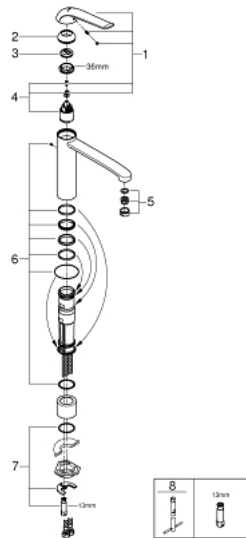

30 208 000 EUROSMART CARE ΜΙΚΤΗΣ ΝΙΠΤΗΡΑ 1/2"

ΠΕΡΙΓΡΑΦΗ ΠΡΟΪΟΝΤΟΣ

- Χρώμα: chrome
- τοποθέτηση μιας οπής
- high spout
- 302 mm
- λείο σώμα
- Φινιρίσμα GROHE LongLife
- 35 mm κεραμεικός μηχανισμός
- GROHE EcoJoy - Less water, perfect flow
- μέγιστη παροχή (στα 3 bar): 5 λίτρα/λεπτό
- ρυθμιζόμενος περιοριστής ρυθμός ροής
- ρυθμιζόμενος περιοριστής θερμοκρασίας
- σταθεροποιητής στρωτής ροής
- περιστρεφόμενο σωληνωτό ρουζούνι
- swivel area 140°
- μεταλλική λαβή
- μήκος λαβής 170 mm
- σύστημα ταχείας εγκατάστασης
- εύκαμπτοι σωλήνες σύνδεσης
- ελάχιστη προτεινόμενη πίεση 1.0 bar

30 208 000 EUROSMART CARE ΜΙΚΤΗΣ ΝΙΠΤΗΡΑ 1/2"

ΑΝΤΑΛΛΑΚΤΙΚΑ , Μαρτίου 2012 – τώρα

- 1: Λαβή 170 mm (Αριθμός ανταλλακτικού 46689000)
- 2: Κάλυμμα/ τάπα (Αριθμός ανταλλακτικού 46492000)
- 3: Περιοριστής θερμοκρασίας (Αριθμός ανταλλακτικού 46838000)
- 4: Μηχανισμός (Αριθμός ανταλλακτικού 46374000)
- 5: Laminar Φίλτρο ροής (Αριθμός ανταλλακτικού 48182000)
- 6: Σετ O-rings στεγανοποίησης (Αριθμός ανταλλακτικού 46760000)
- 7: Σετ στήριξης (Αριθμός ανταλλακτικού 46671000)
- 8: κλειδί συναρμολόγησης (Αριθμός ανταλλακτικού 19017000)*