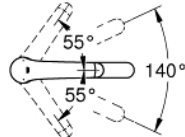

30 208 000 EUROSMART CARE ΜΙΚΤΗΣ ΝΙΠΤΗΡΑ 1/2"

ΠΕΡΙΓΡΑΦΗ ΠΡΟΪΟΝΤΟΣ

- Χρώμα: chrome
- τοποθέτηση μιας οπής
- high spout
- 302 mm
- λείο σώμα
- Φινιρίσμα GROHE LongLife
- 35 mm κεραμεικός μηχανισμός
- GROHE EcoJoy - Less water, perfect flow
- μέγιστη παροχή (στα 3 bar): 5 λίτρα/λεπτό
- ρυθμιζόμενος περιοριστής ρυθμός ροής
- ρυθμιζόμενος περιοριστής θερμοκρασίας
- σταθεροποιητής στρωτής ροής
- περιστρεφόμενο σωληνωτό ρουζούνι
- swivel area 140°
- μεταλλική λαβή
- μήκος λαβής 170 mm
- σύστημα ταχείας εγκατάστασης
- εύκαμπτοι σωλήνες σύνδεσης
- ελάχιστη προτεινόμενη πίεση 1.0 bar

30 208 000 EUROSMART CARE ΜΙΚΤΗΣ ΝΙΠΤΗΡΑ 1/2"

ΑΝΤΑΛΛΑΚΤΙΚΑ , Μαρτίου 2012 – τώρα

- 1: Λαβή 170 mm (Αριθμός ανταλλακτικού 46689000)
- 2: Κάλυμμα/ τάπα (Αριθμός ανταλλακτικού 46492000)
- 3: Περιοριστής θερμοκρασίας (Αριθμός ανταλλακτικού 46838000)
- 4: Μηχανισμός (Αριθμός ανταλλακτικού 46374000)
- 5: Laminar Φίλτρο ροής (Αριθμός ανταλλακτικού 48182000)
- 6: Σετ O-rings στεγανοποίησης (Αριθμός ανταλλακτικού 46760000)
- 7: Σετ στήριξης (Αριθμός ανταλλακτικού 46671000)
- 8: κλειδί συναρμολόγησης (Αριθμός ανταλλακτικού 19017000)*