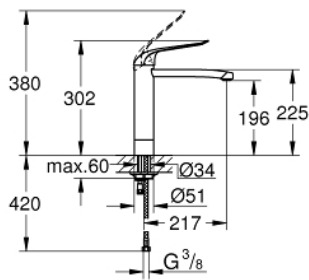

30 208 000 EUROSMART CARE ΜΙΚΤΗΣ ΝΙΠΤΗΡΑ 1/2"

ΠΕΡΙΓΡΑΦΗ ΠΡΟΪΟΝΤΟΣ

- Χρώμα: chrome
- τοποθέτηση μιας οπής
- high spout
- 302 mm
- λείο σώμα
- Φινιρίσμα GROHE LongLife
- 35 mm κεραμεικός μηχανισμός
- GROHE EcoJoy - Less water, perfect flow
- μέγιστη παροχή (στα 3 bar): 5 λίτρα/λεπτό
- ρυθμιζόμενος περιοριστής ρυθμός ροής
- ρυθμιζόμενος περιοριστής θερμοκρασίας
- σταθεροποιητής στρωτής ροής
- περιστρεφόμενο σωληνωτό ρουζούνι
- swivel area 140°
- μεταλλική λαβή
- μήκος λαβής 170 mm
- σύστημα ταχείας εγκατάστασης
- εύκαμπτοι σωλήνες σύνδεσης
- ελάχιστη προτεινόμενη πίεση 1.0 bar

30 208 000 EUROSMART CARE ΜΙΚΤΗΣ ΝΙΠΤΗΡΑ 1/2"

ΑΝΤΑΛΛΑΚΤΙΚΑ , Μαρτίου 2012 – τώρα

- 1: Λαβή 170 mm (Αριθμός ανταλλακτικού 46689000)
- 2: Κάλυμμα/ τάπα (Αριθμός ανταλλακτικού 46492000)
- 3: Περιοριστής θερμοκρασίας (Αριθμός ανταλλακτικού 46838000)
- 4: Μηχανισμός (Αριθμός ανταλλακτικού 46374000)
- 5: Laminar Φίλτρο ροής (Αριθμός ανταλλακτικού 48182000)
- 6: Σετ O-rings στεγανοποίησης (Αριθμός ανταλλακτικού 46760000)
- 7: Σετ στήριξης (Αριθμός ανταλλακτικού 46671000)
- 8: κλειδί συναρμολόγησης (Αριθμός ανταλλακτικού 19017000)*