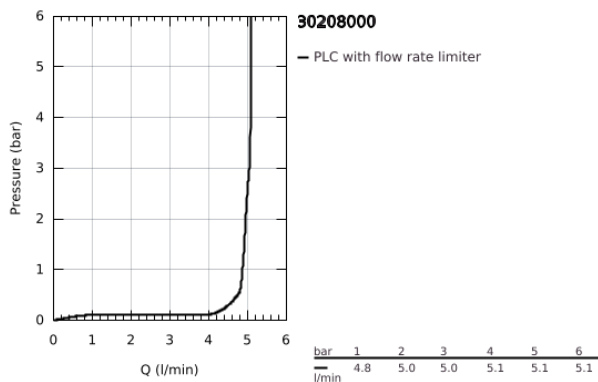

30 208 000 EUROSMART CARE ΜΙΚΤΗΣ ΝΙΠΤΗΡΑ 1/2"

ΠΕΡΙΓΡΑΦΗ ΠΡΟΪΟΝΤΟΣ

- Χρώμα: chrome
- τοποθέτηση μιας οπής
- high spout
- 302 mm
- λείο σώμα
- Φινιρίσμα GROHE LongLife
- 35 mm κεραμεικός μηχανισμός
- GROHE EcoJoy - Less water, perfect flow
- μέγιστη παροχή (στα 3 bar): 5 λίτρα/λεπτό
- ρυθμιζόμενος περιοριστής ρυθμός ροής
- ρυθμιζόμενος περιοριστής θερμοκρασίας
- σταθεροποιητής στρωτής ροής
- περιστρεφόμενο σωληνωτό ρουζούνι
- swivel area 140°
- μεταλλική λαβή
- μήκος λαβής 170 mm
- σύστημα ταχείας εγκατάστασης
- εύκαμπτοι σωλήνες σύνδεσης
- ελάχιστη προτεινόμενη πίεση 1.0 bar

30 208 000 EUROSMART CARE ΜΙΚΤΗΣ ΝΙΠΤΗΡΑ 1/2"

ΑΝΤΑΛΛΑΚΤΙΚΑ , Μαρτίου 2012 – τώρα

- 1: Λαβή 170 mm (Αριθμός ανταλλακτικού 46689000)
- 2: Κάλυμμα/ τάπα (Αριθμός ανταλλακτικού 46492000)
- 3: Περιοριστής θερμοκρασίας (Αριθμός ανταλλακτικού 46838000)
- 4: Μηχανισμός (Αριθμός ανταλλακτικού 46374000)
- 5: Laminar Φίλτρο ροής (Αριθμός ανταλλακτικού 48182000)
- 6: Σετ O-rings στεγανοποίησης (Αριθμός ανταλλακτικού 46760000)
- 7: Σετ στήριξης (Αριθμός ανταλλακτικού 46671000)
- 8: κλειδί συναρμολόγησης (Αριθμός ανταλλακτικού 19017000)*