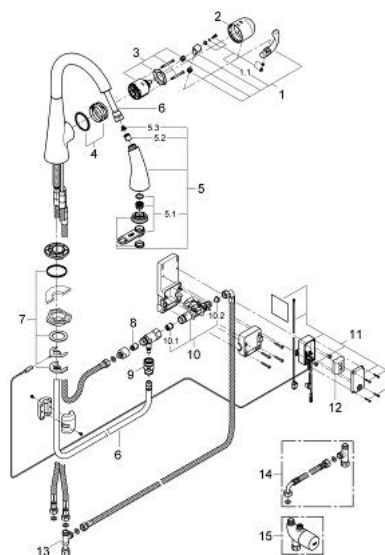

30 219 DC0 ZEDRA TOUCH ΗΛΕΚΤΡΟΝΙΚΗ ΑΝΑΜΙΚΤΙΚΗ ΜΠΑΤΑΡΙΑ ΚΟΥΖΙΝΑΣ ΜΟΝΗΣ ΛΑΒΗΣ 1/2"

ΑΝΤΑΛΛΑΚΤΙΚΑ , Μαΐου 2013 – τώρα

- 1: Λαβή (Αριθμός ανταλλακτικού 46654DC0)
 - 1.1: Σετ στήριξης (Αριθμός ανταλλακτικού 46310000)
 - 2: Κάλυμμα/ τάπα (Αριθμός ανταλλακτικού 46655DC0)
 - 3: Μηχανισμός (Αριθμός ανταλλακτικού 46048000)
 - 4: Guide and slide ring (Αριθμός ανταλλακτικού 46632V00)
 - 5: Αποσπώμενο Σπρέι ντους (Αριθμός ανταλλακτικού 46875ND0)
 - 5.1: Φίλτρο ροής (Αριθμός ανταλλακτικού 46711000)
 - 5.2: Βαλβίδα αντεπιστροφής (Αριθμός ανταλλακτικού 08565000)
 - 5.3: Φίλτρο ακαθαρσιών (Αριθμός ανταλλακτικού 0676800M)
 - 6: Shower hose (Αριθμός ανταλλακτικού 46881000)
 - 7: Σετ στήριξης (Αριθμός ανταλλακτικού 46345000)
 - 8: Βαλβίδα αντεπιστροφής (Αριθμός ανταλλακτικού 08565000)
 - 9: Ταχυσύνδεσμος Relexa (Αριθμός ανταλλακτικού 46338000)
 - 10: Μαγνητική βαλβίδα (Αριθμός ανταλλακτικού 48213000)
 - 10.1: Βαλβίδα αντεπιστροφής (Αριθμός ανταλλακτικού 08565000)
 - 10.2: Φίλτρο ακαθαρσιών (Αριθμός ανταλλακτικού 42395000)
 - 11: Μονάδα ελέγχου (Αριθμός ανταλλακτικού 48214000)
 - 12: Μπαταρία (Αριθμός ανταλλακτικού 42886000)
 - 13: Original WAS® T-piece 3/8" (Αριθμός ανταλλακτικού 41007000)
 - 14: Σετ σύνδεσης (Αριθμός ανταλλακτικού 47533000)*
 - 15: Προστασία από εγκαύματα (Αριθμός ανταλλακτικού 34487000)*
- * Προαιρετικά εξαρτήματα