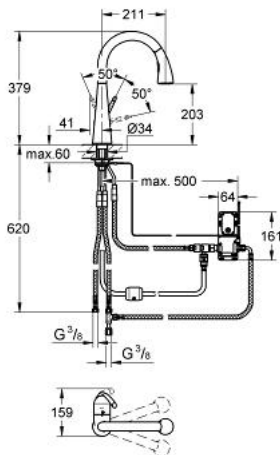

30 219 DC0 ZEDRA TOUCH ΗΛΕΚΤΡΟΝΙΚΗ ΑΝΑΜΙΚΤΙΚΗ ΜΠΑΤΑΡΙΑ ΚΟΥΖΙΝΑΣ ΜΟΝΗΣ ΛΑΒΗΣ 1/2"

ΑΝΤΑΛΛΑΚΤΙΚΑ , Μαΐου 2013 – τώρα

- 1: Λαβή (Αριθμός ανταλλακτικού 46654DC0)
 - 1.1: Σετ στήριξης (Αριθμός ανταλλακτικού 46310000)
 - 2: Κάλυμμα/ τάπα (Αριθμός ανταλλακτικού 46655DC0)
 - 3: Μηχανισμός (Αριθμός ανταλλακτικού 46048000)
 - 4: Guide and slide ring (Αριθμός ανταλλακτικού 46632V00)
 - 5: Αποσπώμενο Σπρέι ντους (Αριθμός ανταλλακτικού 46875ND0)
 - 5.1: Φίλτρο ροής (Αριθμός ανταλλακτικού 46711000)
 - 5.2: Βαλβίδα αντεπιστροφής (Αριθμός ανταλλακτικού 08565000)
 - 5.3: Φίλτρο ακαθαρσιών (Αριθμός ανταλλακτικού 0676800M)
 - 6: Shower hose (Αριθμός ανταλλακτικού 46881000)
 - 7: Σετ στήριξης (Αριθμός ανταλλακτικού 46345000)
 - 8: Βαλβίδα αντεπιστροφής (Αριθμός ανταλλακτικού 08565000)
 - 9: Ταχυσύνδεσμος Relexa (Αριθμός ανταλλακτικού 46338000)
 - 10: Μαγνητική βαλβίδα (Αριθμός ανταλλακτικού 48213000)
 - 10.1: Βαλβίδα αντεπιστροφής (Αριθμός ανταλλακτικού 08565000)
 - 10.2: Φίλτρο ακαθαρσιών (Αριθμός ανταλλακτικού 42395000)
 - 11: Μονάδα ελέγχου (Αριθμός ανταλλακτικού 48214000)
 - 12: Μπαταρία (Αριθμός ανταλλακτικού 42886000)
 - 13: Original WAS® T-piece 3/8" (Αριθμός ανταλλακτικού 41007000)
 - 14: Σετ σύνδεσης (Αριθμός ανταλλακτικού 47533000)*
 - 15: Προστασία από εγκαύματα (Αριθμός ανταλλακτικού 34487000)*
- * Προαιρετικά εξαρτήματα