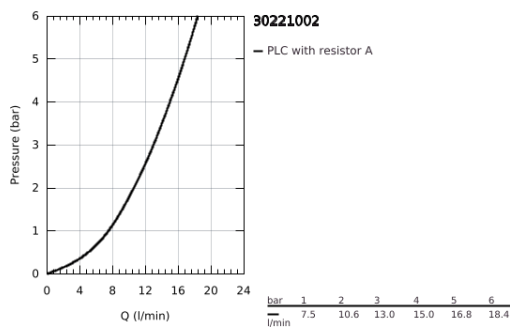

## 30 221 002 EUROSTYLE COSMOPOLITAN ΜΙΚΤΗΣ ΝΕΡΟΧΥΤΗ ΜΟΝΟΥ ΜΟΧΛΟΥ 1/2"

### ΠΕΡΙΓΡΑΦΗ ΠΡΟΪΟΝΤΟΣ

- Χρώμα: chrome
- high spout
- τοποθέτηση μιας οπής
- 35 mm κεραμεικός μηχανισμός
- φίλτρο
- ρυθμιζόμενος περιοριστής ρυθμός ροής
- περιστρεφόμενο σωληνωτό ρουξούνι
- adjustable swivel area 0° / 150° / 360°
- εύκαμπτοι σωλήνες σύνδεσης
- σύστημα ταχείας εγκατάστασης
- integrated temperature limiter
- maximum flow rate (at 3 bar): 13 l/min

## 30 221 002 EUROSTYLE COSMOPOLITAN ΜΙΚΤΗΣ ΝΕΡΟΧΥΤΗ ΜΟΝΪΟΥ ΜΟΧΛΪΣ 1/2"

**ΑΝΤΑΛΛΑΚΤΙΚΑ**, Νοεμβρίου 2019 – τώρα

- 1: Λαβή (Αριθμός ανταλλακτικού 46726000)
- 2: Κάλυμμα/ τάπα (Αριθμός ανταλλακτικού 46492000)
- 3: Screw ring (Αριθμός ανταλλακτικού 46815000)
- 4: Μηχανισμός (Αριθμός ανταλλακτικού 46374000)
- 5: Σωληνωτό ρουξόνι 3/4 " (Αριθμός ανταλλακτικού 13372000)
- 5.1: Δακτύλιος καλύμματος (Αριθμός ανταλλακτικού 0128500M)
- 5.2: Δακτύλιος ασφάλισης (Αριθμός ανταλλακτικού 4826600M)
- 5.3: Φίλτρο ροής (Αριθμός ανταλλακτικού 06574000)
- 6: Σετ στήριξης (Αριθμός ανταλλακτικού 46249000)
- 7: Πλάκα σταθεροποίησης (Αριθμός ανταλλακτικού 05334000)
- 8: κλειδί συναρμολόγησης (Αριθμός ανταλλακτικού 19017000)\*
- 9: Κλειδί (Αριθμός ανταλλακτικού 19332000)\*