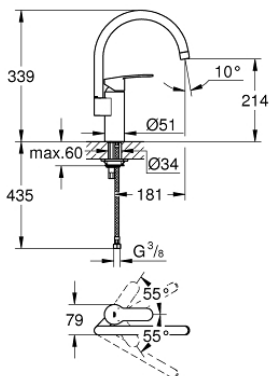

## 30 221 002 EUROSTYLE COSMOPOLITAN ΜΙΚΤΗΣ ΝΕΡΟΧΥΤΗ ΜΟΝΟΥ ΜΟΧΛΟΥ 1/2"

### ΠΕΡΙΓΡΑΦΗ ΠΡΟΪΟΝΤΟΣ

- Χρώμα: chrome
- high spout
- τοποθέτηση μιας οπής
- 35 mm κεραμεικός μηχανισμός
- φίλτρο
- ρυθμιζόμενος περιοριστής ρυθμός ροής
- περιστρεφόμενο σωληνωτό ρουξούνι
- adjustable swivel area 0° / 150° / 360°
- εύκαμπτοι σωλήνες σύνδεσης
- σύστημα ταχείας εγκατάστασης
- integrated temperature limiter
- maximum flow rate (at 3 bar): 13 l/min

## 30 221 002 EUROSTYLE COSMOPOLITAN ΜΙΚΤΗΣ ΝΕΡΟΧΥΤΗ ΜΟΝΪΟΥ ΜΟΧΛΪΣ 1/2"

**ΑΝΤΑΛΛΑΚΤΙΚΑ**, Νοεμβρίου 2019 – τώρα

- 1: Λαβή (Αριθμός ανταλλακτικού 46726000)
- 2: Κάλυμμα/ τάπα (Αριθμός ανταλλακτικού 46492000)
- 3: Screw ring (Αριθμός ανταλλακτικού 46815000)
- 4: Μηχανισμός (Αριθμός ανταλλακτικού 46374000)
- 5: Σωληνωτό ρουξόνι 3/4 " (Αριθμός ανταλλακτικού 13372000)
- 5.1: Δακτύλιος καλύμματος (Αριθμός ανταλλακτικού 0128500M)
- 5.2: Δακτύλιος ασφάλισης (Αριθμός ανταλλακτικού 4826600M)
- 5.3: Φίλτρο ροής (Αριθμός ανταλλακτικού 06574000)
- 6: Σετ στήριξης (Αριθμός ανταλλακτικού 46249000)
- 7: Πλάκα σταθεροποίησης (Αριθμός ανταλλακτικού 05334000)
- 8: κλειδί συναρμολόγησης (Αριθμός ανταλλακτικού 19017000)\*
- 9: Κλειδί (Αριθμός ανταλλακτικού 19332000)\*