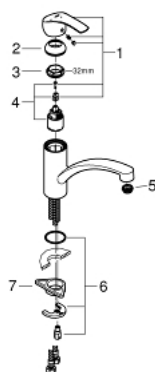

30 260 002 EUROSMART ΜΙΚΤΗΣ ΝΕΡΟΧΥΤΗ ΜΟΝΟΥ ΜΟΧΛΟΥ 1/2"

ΠΕΡΙΓΡΑΦΗ ΠΡΟΪΟΝΤΟΣ

- Χρώμα: chrome
- low spout
- τοποθέτηση μιας οπής
- Φινιρίσμα GROHE LongLife
- 35 mm κεραμεικός μηχανισμός
- EcoMode - cold water flow in mid-lever position saves energy
- ρυθμιζόμενος περιοριστής ρυθμός ροής
- περιστρεφόμενο χυτό ρουξούνι
- swivel area 140°
- Protected Water Ways no contact of water with lead or nickel inside the tap
- Easy Release Aerator for tool free replacement
- εύκαμπτοι σωλήνες σύνδεσης
- σύστημα ταχείας εγκατάστασης
- ελάχιστη προτεινόμενη πίεση 1.0 bar

30 260 002 EUROSMART ΜΙΚΤΗΣ ΝΕΡΟΧΥΤΗ ΜΟΝΟΥ ΜΟΧΛΟΥ 1/2"

ΑΝΤΑΛΛΑΚΤΙΚΑ , Σεπτεμβρίου 2019 – τώρα

- 1: Λαβή (Αριθμός ανταλλακτικού 46902000)
 - 2: Κάλυμμα/ τάπα (Αριθμός ανταλλακτικού 46492000)
 - 3: Screw ring (Αριθμός ανταλλακτικού 46815000)
 - 4: Μηχανισμός (Αριθμός ανταλλακτικού 46863000)
 - 5: Μειωτήρας ροής (Αριθμός ανταλλακτικού 48264000)
 - 6: Σετ στήριξης (Αριθμός ανταλλακτικού 46249000)
 - 7: Πλάκα σταθεροποίησης (Αριθμός ανταλλακτικού 05334000)
 - 8: κλειδί συναρμολόγησης (Αριθμός ανταλλακτικού 19017000)*
 - 9: Κλειδί (Αριθμός ανταλλακτικού 19332000)*
- * Προαιρετικά εξαρτήματα