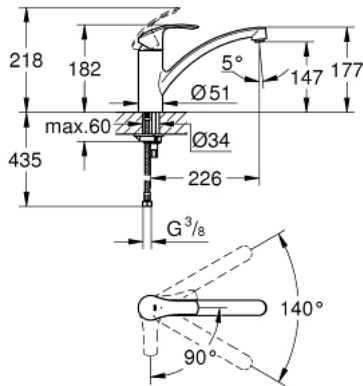

30 260 002 EUROSMART ΜΙΚΤΗΣ ΝΕΡΟΧΥΤΗ ΜΟΝΟΥ ΜΟΧΛΟΥ 1/2"

ΠΕΡΙΓΡΑΦΗ ΠΡΟΪΟΝΤΟΣ

- Χρώμα: chrome
- low spout
- τοποθέτηση μιας οπής
- Φινιρίσμα GROHE LongLife
- 35 mm κεραμεικός μηχανισμός
- EcoMode - cold water flow in mid-lever position saves energy
- ρυθμιζόμενος περιοριστής ρυθμός ροής
- περιστρεφόμενο χυτό ρουξούνι
- swivel area 140°
- Protected Water Ways no contact of water with lead or nickel inside the tap
- Easy Release Aerator for tool free replacement
- εύκαμπτοι σωλήνες σύνδεσης
- σύστημα ταχείας εγκατάστασης
- ελάχιστη προτεινόμενη πίεση 1.0 bar

30 260 002 EUROSMART ΜΙΚΤΗΣ ΝΕΡΟΧΥΤΗ ΜΟΝΟΥ ΜΟΧΛΟΥ 1/2"

ΑΝΤΑΛΛΑΚΤΙΚΑ , Σεπτεμβρίου 2019 – τώρα

- 1: Λαβή (Αριθμός ανταλλακτικού 46902000)
 - 2: Κάλυμμα/ τάπα (Αριθμός ανταλλακτικού 46492000)
 - 3: Screw ring (Αριθμός ανταλλακτικού 46815000)
 - 4: Μηχανισμός (Αριθμός ανταλλακτικού 46863000)
 - 5: Μειωτήρας ροής (Αριθμός ανταλλακτικού 48264000)
 - 6: Σετ στήριξης (Αριθμός ανταλλακτικού 46249000)
 - 7: Πλάκα σταθεροποίησης (Αριθμός ανταλλακτικού 05334000)
 - 8: κλειδί συναρμολόγησης (Αριθμός ανταλλακτικού 19017000)*
 - 9: Κλειδί (Αριθμός ανταλλακτικού 19332000)*
- * Προαιρετικά εξαρτήματα