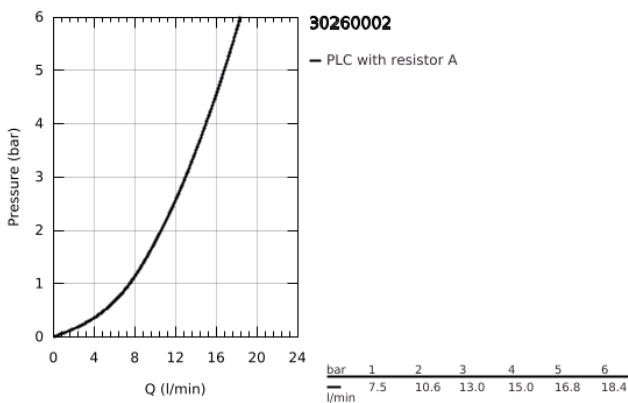

30 260 002 EUROSMART ΜΙΚΤΗΣ ΝΕΡΟΧΥΤΗ ΜΟΝΟΥ ΜΟΧΛΟΥ 1/2"

ΠΕΡΙΓΡΑΦΗ ΠΡΟΪΟΝΤΟΣ

- Χρώμα: chrome
- low spout
- τοποθέτηση μιας οπής
- Φινιρίσμα GROHE LongLife
- 35 mm κεραμεικός μηχανισμός
- EcoMode - cold water flow in mid-lever position saves energy
- ρυθμιζόμενος περιοριστής ρυθμός ροής
- περιστρεφόμενο χυτό ρουξούνι
- swivel area 140°
- Protected Water Ways no contact of water with lead or nickel inside the tap
- Easy Release Aerator for tool free replacement
- εύκαμπτοι σωλήνες σύνδεσης
- σύστημα ταχείας εγκατάστασης
- ελάχιστη προτεινόμενη πίεση 1.0 bar

30 260 002 EUROSMART ΜΙΚΤΗΣ ΝΕΡΟΧΥΤΗ ΜΟΝΟΥ ΜΟΧΛΟΥ 1/2"

ΑΝΤΑΛΛΑΚΤΙΚΑ , Σεπτεμβρίου 2019 – τώρα

- 1: Λαβή (Αριθμός ανταλλακτικού 46902000)
 - 2: Κάλυμμα/ τάπα (Αριθμός ανταλλακτικού 46492000)
 - 3: Screw ring (Αριθμός ανταλλακτικού 46815000)
 - 4: Μηχανισμός (Αριθμός ανταλλακτικού 46863000)
 - 5: Μειωτήρας ροής (Αριθμός ανταλλακτικού 48264000)
 - 6: Σετ στήριξης (Αριθμός ανταλλακτικού 46249000)
 - 7: Πλάκα σταθεροποίησης (Αριθμός ανταλλακτικού 05334000)
 - 8: κλειδί συναρμολόγησης (Αριθμός ανταλλακτικού 19017000)*
 - 9: Κλειδί (Αριθμός ανταλλακτικού 19332000)*
- * Προαιρετικά εξαρτήματα