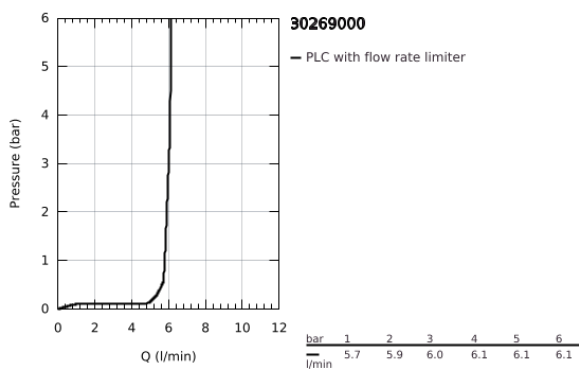

30 269 000 ESSENCE ΜΙΚΤΗΣ ΝΕΡΟΧΥΤΗ ΜΟΝΟΥ ΜΟΧΛΟΥ 1/2"

ΠΕΡΙΓΡΑΦΗ ΠΡΟΪΟΝΤΟΣ

- Χρώμα: chrome
- τοποθέτηση μιας οπής
- Φινίρισμα GROHE LongLife
- GROHE SilkMove με κεραμικό μηχανισμό 28 mm
- GROHE AquaGuide φίλτρο
- περιστρεφόμενο σωληνωτό ρουξούνι
- adjustable swivel area 0° / 150° / 360°
- εύκαμπτοι σωλήνες σύνδεσης
- σετ στερέωσης μετάλλου
- integrated temperature limiter

30 269 000 ESSENCE ΜΙΚΤΗΣ ΝΕΡΟΧΥΤΗ ΜΟΝΟΥ ΜΟΧΛΟΥ 1/2"

ΑΝΤΑΛΛΑΚΤΙΚΑ , Φεβρουαρίου 2022 – τώρα

- 1: Λαβή (Αριθμός ανταλλακτικού 46927000)
 - 2: Μηχανισμός (Αριθμός ανταλλακτικού 46580000)
 - 3: screw ring (Αριθμός ανταλλακτικού 48591000)
 - 4: L-sprout (Αριθμός ανταλλακτικού 13376000)
 - 4.1: Φίλτρο ροής (Αριθμός ανταλλακτικού 48270000)
 - 4.2: Δακτύλιος καλύμματος (Αριθμός ανταλλακτικού 0128500M)
 - 4.3: Δακτύλιος ασφάλισης (Αριθμός ανταλλακτικού 4826600M)
 - 5: Ροζέτα (Αριθμός ανταλλακτικού 48603000)
 - 6: Σετ στήριξης (Αριθμός ανταλλακτικού 46671000)
 - 7: Πλάκα σταθεροποίησης (Αριθμός ανταλλακτικού 05334000)
 - 8: κλειδί συναρμολόγησης (Αριθμός ανταλλακτικού 19017000)*
- * Προαιρετικά εξαρτήματα