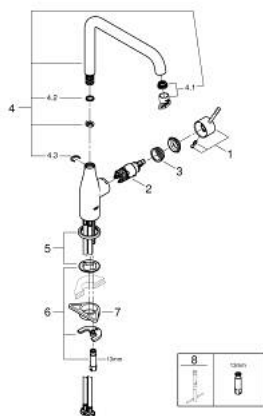

30 269 000 ESSENCE ΜΙΚΤΗΣ ΝΕΡΟΧΥΤΗ ΜΟΝΟΥ ΜΟΧΛΟΥ 1/2"

ΠΕΡΙΓΡΑΦΗ ΠΡΟΪΟΝΤΟΣ

- Χρώμα: chrome
- τοποθέτηση μιας οπής
- Φινίρισμα GROHE LongLife
- GROHE SilkMove με κεραμικό μηχανισμό 28 mm
- GROHE AquaGuide φίλτρο
- περιστρεφόμενο σωληνωτό ρουξούνι
- adjustable swivel area 0° / 150° / 360°
- εύκαμπτοι σωλήνες σύνδεσης
- σετ στερέωσης μετάλλου
- integrated temperature limiter

30 269 000 ESSENCE ΜΙΚΤΗΣ ΝΕΡΟΧΥΤΗ ΜΟΝΟΥ ΜΟΧΛΟΥ 1/2"

ΑΝΤΑΛΛΑΚΤΙΚΑ , Φεβρουαρίου 2022 – τώρα

- 1: Λαβή (Αριθμός ανταλλακτικού 46927000)
 - 2: Μηχανισμός (Αριθμός ανταλλακτικού 46580000)
 - 3: screw ring (Αριθμός ανταλλακτικού 48591000)
 - 4: L-sprout (Αριθμός ανταλλακτικού 13376000)
 - 4.1: Φίλτρο ροής (Αριθμός ανταλλακτικού 48270000)
 - 4.2: Δακτύλιος καλύμματος (Αριθμός ανταλλακτικού 0128500M)
 - 4.3: Δακτύλιος ασφάλισης (Αριθμός ανταλλακτικού 4826600M)
 - 5: Ροζέτα (Αριθμός ανταλλακτικού 48603000)
 - 6: Σετ στήριξης (Αριθμός ανταλλακτικού 46671000)
 - 7: Πλάκα σταθεροποίησης (Αριθμός ανταλλακτικού 05334000)
 - 8: κλειδί συναρμολόγησης (Αριθμός ανταλλακτικού 19017000)*
- * Προαιρετικά εξαρτήματα