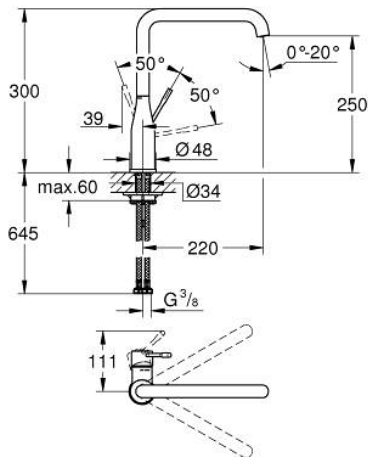

30 269 000 ESSENCE ΜΙΚΤΗΣ ΝΕΡΟΧΥΤΗ ΜΟΝΟΥ ΜΟΧΛΟΥ 1/2"

ΠΕΡΙΓΡΑΦΗ ΠΡΟΪΟΝΤΟΣ

- Χρώμα: chrome
- τοποθέτηση μιας οπής
- Φινίρισμα GROHE LongLife
- GROHE SilkMove με κεραμικό μηχανισμό 28 mm
- GROHE AquaGuide φίλτρο
- περιστρεφόμενο σωληνωτό ρουξούνι
- adjustable swivel area 0° / 150° / 360°
- εύκαμπτοι σωλήνες σύνδεσης
- σετ στερέωσης μετάλλου
- integrated temperature limiter

30 269 000 ESSENCE ΜΙΚΤΗΣ ΝΕΡΟΧΥΤΗ ΜΟΝΟΥ ΜΟΧΛΟΥ 1/2"

ΑΝΤΑΛΛΑΚΤΙΚΑ , Φεβρουαρίου 2022 – τώρα

- 1: Λαβή (Αριθμός ανταλλακτικού 46927000)
 - 2: Μηχανισμός (Αριθμός ανταλλακτικού 46580000)
 - 3: screw ring (Αριθμός ανταλλακτικού 48591000)
 - 4: L-sprout (Αριθμός ανταλλακτικού 13376000)
 - 4.1: Φίλτρο ροής (Αριθμός ανταλλακτικού 48270000)
 - 4.2: Δακτύλιος καλύμματος (Αριθμός ανταλλακτικού 0128500M)
 - 4.3: Δακτύλιος ασφάλισης (Αριθμός ανταλλακτικού 4826600M)
 - 5: Ροζέτα (Αριθμός ανταλλακτικού 48603000)
 - 6: Σετ στήριξης (Αριθμός ανταλλακτικού 46671000)
 - 7: Πλάκα σταθεροποίησης (Αριθμός ανταλλακτικού 05334000)
 - 8: κλειδί συναρμολόγησης (Αριθμός ανταλλακτικού 19017000)*
- * Προαιρετικά εξαρτήματα