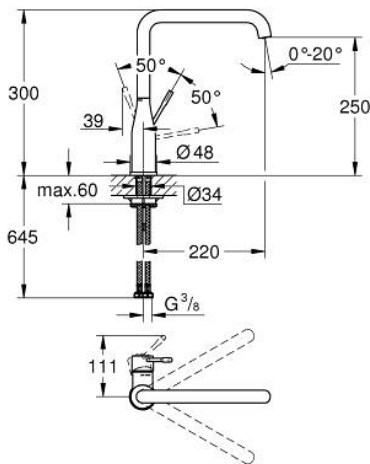

30 269 AL0 ESSENCE ΜΙΚΤΗΣ ΝΕΡΟΧΥΤΗ ΜΟΝΟΥ ΜΟΧΛΟΥ 1/2"

ΠΕΡΙΓΡΑΦΗ ΠΡΟΪΟΝΤΟΣ

- Χρώμα: brushed hard graphite
- high spout
- τοποθέτηση μιας σπής
- Φινίρισμα GROHE LongLife
- GROHE SilkMove με κεραμικό μηχανισμό 28 mm
- GROHE AquaGuide φίλτρο
- περιστρεφόμενο σωληνωτό ρουξούνι
- adjustable swivel area 0° / 150° / 360°
- εύκαμπτοι σωλήνες σύνδεσης
- σετ στερέωσης μετάλλου
- integrated temperature limiter
- ελάχιστη προτεινόμενη πίεση 1.0 bar

30 269 AL0 ESSENCE ΜΙΚΤΗΣ ΝΕΡΟΧΥΤΗ ΜΟΝΟΥ ΜΟΧΛΟΥ 1/2"

ΑΝΤΑΛΛΑΚΤΙΚΑ , Φεβρουαρίου 2022 – τώρα

- 1: Λαβή (Αριθμός ανταλλακτικού 46927AL0)
 - 2: Μηχανισμός (Αριθμός ανταλλακτικού 46580000)
 - 3: screw ring (Αριθμός ανταλλακτικού 48591000)
 - 4: L-sprout (Αριθμός ανταλλακτικού 13376AL0)
 - 4.1: Φίλτρο ροής (Αριθμός ανταλλακτικού 48270000)
 - 4.2: Δακτύλιος καλύμματος (Αριθμός ανταλλακτικού 0128500M)
 - 4.3: Δακτύλιος ασφάλισης (Αριθμός ανταλλακτικού 4826600M)
 - 5: Ροζέτα (Αριθμός ανταλλακτικού 48603AL0)
 - 6: Σετ στήριξης (Αριθμός ανταλλακτικού 46671000)
 - 7: Πλάκα σταθεροποίησης (Αριθμός ανταλλακτικού 05334000)
 - 8: κλειδί συναρμολόγησης (Αριθμός ανταλλακτικού 19017000)*
- * Προαιρετικά εξαρτήματα