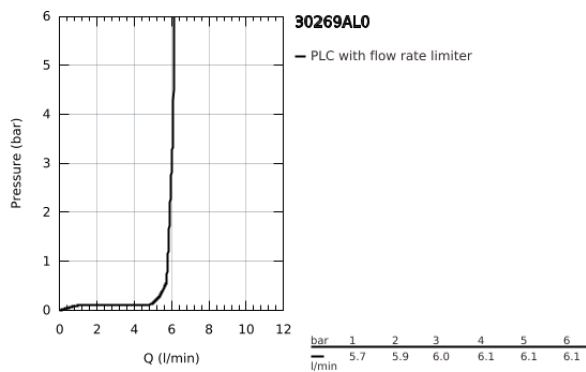

30 269 AL0 ESSENCE ΜΙΚΤΗΣ ΝΕΡΟΧΥΤΗ ΜΟΝΟΥ ΜΟΧΛΟΥ 1/2"

ΠΕΡΙΓΡΑΦΗ ΠΡΟΪΟΝΤΟΣ

- Χρώμα: brushed hard graphite
- high spout
- τοποθέτηση μιας σπής
- Φινίρισμα GROHE LongLife
- GROHE SilkMove με κεραμικό μηχανισμό 28 mm
- GROHE AquaGuide φίλτρο
- περιστρεφόμενο σωληνωτό ρουξούνι
- adjustable swivel area 0° / 150° / 360°
- εύκαμπτοι σωλήνες σύνδεσης
- σετ στερέωσης μετάλλου
- integrated temperature limiter
- ελάχιστη προτεινόμενη πίεση 1.0 bar

30 269 AL0 ESSENCE ΜΙΚΤΗΣ ΝΕΡΟΧΥΤΗ ΜΟΝΟΥ ΜΟΧΛΟΥ 1/2"

ΑΝΤΑΛΛΑΚΤΙΚΑ , Φεβρουαρίου 2022 – τώρα

- 1: Λαβή (Αριθμός ανταλλακτικού 46927AL0)
 - 2: Μηχανισμός (Αριθμός ανταλλακτικού 46580000)
 - 3: screw ring (Αριθμός ανταλλακτικού 48591000)
 - 4: L-sprout (Αριθμός ανταλλακτικού 13376AL0)
 - 4.1: Φίλτρο ροής (Αριθμός ανταλλακτικού 48270000)
 - 4.2: Δακτύλιος καλύμματος (Αριθμός ανταλλακτικού 0128500M)
 - 4.3: Δακτύλιος ασφάλισης (Αριθμός ανταλλακτικού 4826600M)
 - 5: Ροζέτα (Αριθμός ανταλλακτικού 48603AL0)
 - 6: Σετ στήριξης (Αριθμός ανταλλακτικού 46671000)
 - 7: Πλάκα σταθεροποίησης (Αριθμός ανταλλακτικού 05334000)
 - 8: κλειδί συναρμολόγησης (Αριθμός ανταλλακτικού 19017000)*
- * Προαιρετικά εξαρτήματα