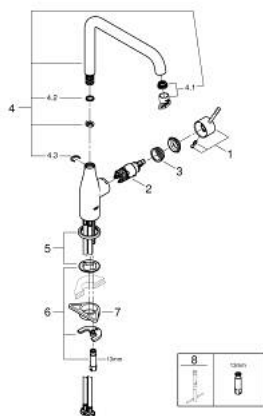

30 269 AL0 ESSENCE ΜΙΚΤΗΣ ΝΕΡΟΧΥΤΗ ΜΟΝΟΥ ΜΟΧΛΟΥ 1/2"

ΠΕΡΙΓΡΑΦΗ ΠΡΟΪΟΝΤΟΣ

- Χρώμα: brushed hard graphite
- high spout
- τοποθέτηση μιας σπής
- Φινίρισμα GROHE LongLife
- GROHE SilkMove με κεραμικό μηχανισμό 28 mm
- GROHE AquaGuide φίλτρο
- περιστρεφόμενο σωληνωτό ρουξούνι
- adjustable swivel area 0° / 150° / 360°
- εύκαμπτοι σωλήνες σύνδεσης
- σετ στερέωσης μετάλλου
- integrated temperature limiter
- ελάχιστη προτεινόμενη πίεση 1.0 bar

30 269 AL0 ESSENCE ΜΙΚΤΗΣ ΝΕΡΟΧΥΤΗ ΜΟΝΟΥ ΜΟΧΛΟΥ 1/2"

ΑΝΤΑΛΛΑΚΤΙΚΑ , Φεβρουαρίου 2022 – τώρα

- 1: Λαβή (Αριθμός ανταλλακτικού 46927AL0)
 - 2: Μηχανισμός (Αριθμός ανταλλακτικού 46580000)
 - 3: screw ring (Αριθμός ανταλλακτικού 48591000)
 - 4: L-sprout (Αριθμός ανταλλακτικού 13376AL0)
 - 4.1: Φίλτρο ροής (Αριθμός ανταλλακτικού 48270000)
 - 4.2: Δακτύλιος καλύμματος (Αριθμός ανταλλακτικού 0128500M)
 - 4.3: Δακτύλιος ασφάλισης (Αριθμός ανταλλακτικού 4826600M)
 - 5: Ροζέτα (Αριθμός ανταλλακτικού 48603AL0)
 - 6: Σετ στήριξης (Αριθμός ανταλλακτικού 46671000)
 - 7: Πλάκα σταθεροποίησης (Αριθμός ανταλλακτικού 05334000)
 - 8: κλειδί συναρμολόγησης (Αριθμός ανταλλακτικού 19017000)*
- * Προαιρετικά εξαρτήματα