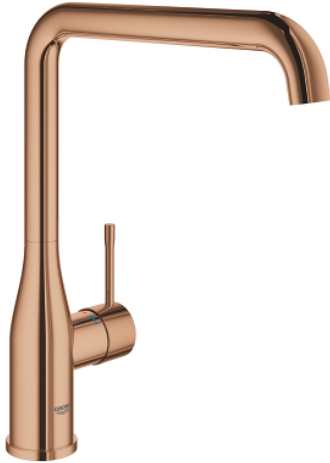

30 269 DA0 ESSENCE ΜΙΚΤΗΣ ΝΕΡΟΧΥΤΗ ΜΟΝΪΣ ΜΟΧΛΪΣ 1/2"

ΠΕΡΙΓΡΑΦΗ ΠΡΟΪΟΝΤΟΣ

- Χρώμα: warm sunset
- high spout
- τοποθέτηση μιας οπής
- Φινιρίσμα GROHE LongLife
- GROHE SilkMove με κεραμικό μηχανισμό 28 mm
- GROHE AquaGuide φίλτρο
- περιστρεφόμενο σωληνωτό ρουξούνι
- adjustable swivel area 0° / 150° / 360°
- εύκαμπτοι σωλήνες σύνδεσης
- σετ στερέωσης μετάλλου
- integrated temperature limiter
- ελάχιστη προτεινόμενη πίεση 1.0 bar