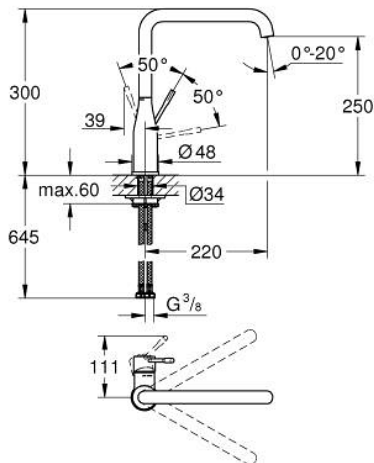

30 269 DC0 ESSENCE ΜΙΚΤΗΣ ΝΕΡΟΧΥΤΗ ΜΟΝΟΥ ΜΟΧΛΟΥ 1/2"

ΠΕΡΙΓΡΑΦΗ ΠΡΟΪΟΝΤΟΣ

- Χρώμα: supersteel
- high spout
- τοποθέτηση μιας σπής
- Φινιρίσμα GROHE LongLife
- GROHE SilkMove με κεραμικό μηχανισμό 28 mm
- GROHE AquaGuide φίλτρο
- περιστρεφόμενο σωληνωτό ρουξούνι
- adjustable swivel area 0° / 150° / 360°
- εύκαμπτοι σωλήνες σύνδεσης
- σετ στερέωσης μετάλλου
- integrated temperature limiter
- ελάχιστη προτεινόμενη πίεση 1.0 bar

30 269 DC0 ESSENCE ΜΙΚΤΗΣ ΝΕΡΟΧΥΤΗ ΜΟΝΪΣ ΜΟΧΛΪΣ 1/2"

ΑΝΤΑΛΛΑΚΤΙΚΑ , Φεβρουαρίου 2022 – τΪρα

- 1: ΛαβΪ (Αριθμθς ανταλλακτικθ 46927DC0)
 - 2: Μηχανισμθς (Αριθμθς ανταλλακτικθ 46580000)
 - 3: screw ring (Αριθμθς ανταλλακτικθ 48591000)
 - 4: L-sprout (Αριθμθς ανταλλακτικθ 13376DC0)
 - 4.1: ΦΪλτρο ροΪς (Αριθμθς ανταλλακτικθ 48270000)
 - 4.2: Δακτύλιος καλύμματος (Αριθμθς ανταλλακτικθ 0128500M)
 - 4.3: Δακτύλιος ασφάλισης (Αριθμθς ανταλλακτικθ 4826600M)
 - 5: ΡοζΪτα (Αριθμθς ανταλλακτικθ 48603DC0)
 - 6: Σετ στήριξης (Αριθμθς ανταλλακτικθ 46671000)
 - 7: Πλάκα σταθεροποίησης (Αριθμθς ανταλλακτικθ 05334000)
 - 8: κλειδί συναρμολόγησης (Αριθμθς ανταλλακτικθ 19017000)*
- * Προαιρετικθ εξαρτΪματα