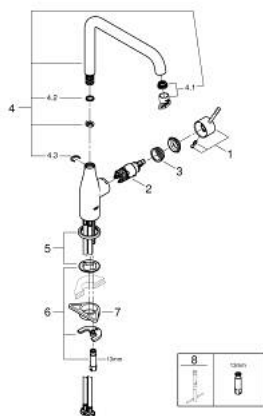

30 269 DC0 ESSENCE ΜΙΚΤΗΣ ΝΕΡΟΧΥΤΗ ΜΟΝΟΥ ΜΟΧΛΟΥ 1/2"

ΠΕΡΙΓΡΑΦΗ ΠΡΟΪΟΝΤΟΣ

- Χρώμα: supersteel
- high spout
- τοποθέτηση μιας σπής
- Φινιρίσμα GROHE LongLife
- GROHE SilkMove με κεραμικό μηχανισμό 28 mm
- GROHE AquaGuide φίλτρο
- περιστρεφόμενο σωληνωτό ρουξούνι
- adjustable swivel area 0° / 150° / 360°
- εύκαμπτοι σωλήνες σύνδεσης
- σετ στερέωσης μετάλλου
- integrated temperature limiter
- ελάχιστη προτεινόμενη πίεση 1.0 bar

30 269 DC0 ESSENCE ΜΙΚΤΗΣ ΝΕΡΟΧΥΤΗ ΜΟΝΪΣ ΜΟΧΛΪΣ 1/2"

ΑΝΤΑΛΛΑΚΤΙΚΑ , Φεβρουαρίου 2022 – τΪρα

- 1: ΛαβΪ (Αριθμθς ανταλλακτικθ 46927DC0)
 - 2: Μηχανισμθς (Αριθμθς ανταλλακτικθ 46580000)
 - 3: screw ring (Αριθμθς ανταλλακτικθ 48591000)
 - 4: L-sprout (Αριθμθς ανταλλακτικθ 13376DC0)
 - 4.1: ΦΪλτρο ροΪς (Αριθμθς ανταλλακτικθ 48270000)
 - 4.2: Δακτύλιος καλύμματος (Αριθμθς ανταλλακτικθ 0128500M)
 - 4.3: Δακτύλιος ασφάλισης (Αριθμθς ανταλλακτικθ 4826600M)
 - 5: ΡοζΪτα (Αριθμθς ανταλλακτικθ 48603DC0)
 - 6: Σετ στήριξης (Αριθμθς ανταλλακτικθ 46671000)
 - 7: Πλάκα σταθεροποίησης (Αριθμθς ανταλλακτικθ 05334000)
 - 8: κλειδί συναρμολόγησης (Αριθμθς ανταλλακτικθ 19017000)*
- * Προαιρετικθ εξαρτΪματα