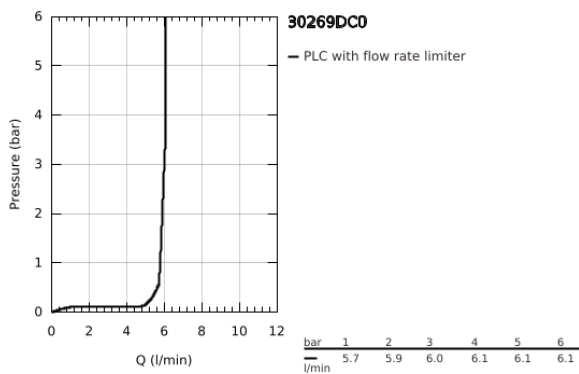

30 269 DC0 ESSENCE ΜΙΚΤΗΣ ΝΕΡΟΧΥΤΗ ΜΟΝΟΥ ΜΟΧΛΟΥ 1/2"

ΠΕΡΙΓΡΑΦΗ ΠΡΟΪΟΝΤΟΣ

- Χρώμα: supersteel
- high spout
- τοποθέτηση μιας σπής
- Φινιρίσμα GROHE LongLife
- GROHE SilkMove με κεραμικό μηχανισμό 28 mm
- GROHE AquaGuide φίλτρο
- περιστρεφόμενο σωληνωτό ρουξούνι
- adjustable swivel area 0° / 150° / 360°
- εύκαμπτοι σωλήνες σύνδεσης
- σετ στερέωσης μετάλλου
- integrated temperature limiter
- ελάχιστη προτεινόμενη πίεση 1.0 bar

30 269 DC0 ESSENCE ΜΙΚΤΗΣ ΝΕΡΟΧΥΤΗ ΜΟΝΪΣ ΜΟΧΛΪΣ 1/2"

ΑΝΤΑΛΛΑΚΤΙΚΑ , Φεβρουαρίου 2022 – τΪρα

- 1: ΛαβΪ (Αριθμθς ανταλλακτικθ 46927DC0)
 - 2: Μηχανισμθς (Αριθμθς ανταλλακτικθ 46580000)
 - 3: screw ring (Αριθμθς ανταλλακτικθ 48591000)
 - 4: L-sprout (Αριθμθς ανταλλακτικθ 13376DC0)
 - 4.1: ΦΪλτρο ροΪς (Αριθμθς ανταλλακτικθ 48270000)
 - 4.2: Δακτύλιος καλύμματος (Αριθμθς ανταλλακτικθ 0128500M)
 - 4.3: Δακτύλιος ασφάλισης (Αριθμθς ανταλλακτικθ 4826600M)
 - 5: ΡοζΪτα (Αριθμθς ανταλλακτικθ 48603DC0)
 - 6: Σετ στήριξης (Αριθμθς ανταλλακτικθ 46671000)
 - 7: Πλάκα σταθεροποίησης (Αριθμθς ανταλλακτικθ 05334000)
 - 8: κλειδί συναρμολόγησης (Αριθμθς ανταλλακτικθ 19017000)*
- * Προαιρετικθ εξαρτΪματα