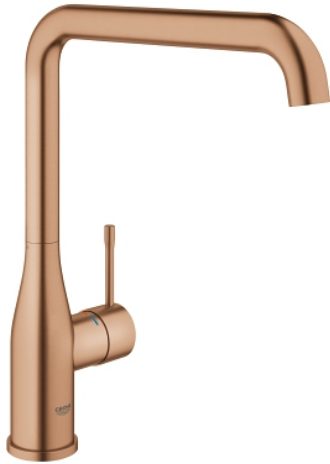

30 269 DL0 ESSENCE ΜΙΚΤΗΣ ΝΕΡΟΧΥΤΗ ΜΟΝΟΥ ΜΟΧΛΟΥ 1/2"

ΠΕΡΙΓΡΑΦΗ ΠΡΟΪΟΝΤΟΣ

- Χρώμα: brushed warm sunset
- high spout
- τοποθέτηση μιας οπής
- Φινιρίσμα GROHE LongLife
- GROHE SilkMove με κεραμικό μηχανισμό 28 mm
- GROHE AquaGuide φίλτρο
- περιστρεφόμενο σωληνωτό ρουξούνι
- adjustable swivel area 0° / 150° / 360°
- εύκαμπτοι σωλήνες σύνδεσης
- σετ στερέωσης μετάλλου
- integrated temperature limiter
- ελάχιστη προτεινόμενη πίεση 1.0 bar