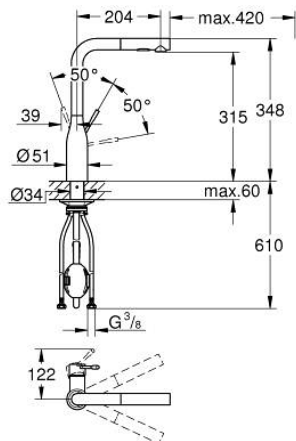

30 270 000 ESSENCE ΜΙΚΤΗΣ ΝΕΡΟΧΥΤΗ ΜΟΝΟΥ ΜΟΧΛΟΥ 1/2"

ΠΕΡΙΓΡΑΦΗ ΠΡΟΪΟΝΤΟΣ

- Χρώμα: chrome
- τοποθέτηση μιας οπής
- Φινίρισμα GROHE LongLife
- GROHE SilkMove με κεραμικό μηχανισμό 28 mm
- Pull-Out spout for greater flexibility
- αποσπώμενο διπλό ψεκαστήρα
- automatic return to laminar spray
- material: metal
- swivel tubular spout, swivel area 360°
- ενσωματωμένη βαλβίδα αντεπιστροφής
- προστασία κατά της ανάστροφης ροής
- εύκαμπτοι σωλήνες σύνδεσης
- σετ στερέωσης μετάλλου
- integrated temperature limiter

30 270 000 ESSENCE ΜΙΚΤΗΣ ΝΕΡΟΧΥΤΗ ΜΟΝΟΥ ΜΟΧΛΟΥ 1/2"

ΑΝΤΑΛΛΑΚΤΙΚΑ , Ιουνίου 2022 – τώρα

- 1: Λαβή (Αριθμός ανταλλακτικού 46927000)
- 2: Μηχανισμός (Αριθμός ανταλλακτικού 46580000)
- 3: Αποσπώμενο Σπρέι ντους (Αριθμός ανταλλακτικού 46926000)
- 3.1: Φίλτρο ακαθαρσιών (Αριθμός ανταλλακτικού 0676800M)
- 3.2: Βαλβίδα αντεπιστροφής (Αριθμός ανταλλακτικού 08565000)
- 3.3: Μειωτήρας ροής (Αριθμός ανταλλακτικού 48275000)
- 4: Hose for sink mixer with pull-out dual spray or mousseur (Αριθμός ανταλλακτικού 48293000)
- 5: Σετ Στήριξης άξονα (Αριθμός ανταλλακτικού 48384000)
- 6: Πλάκα σταθεροποίησης (Αριθμός ανταλλακτικού 05334000)