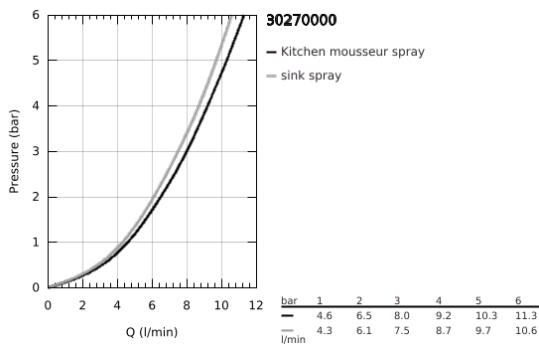

30 270 000 ESSENCE ΜΙΚΤΗΣ ΝΕΡΟΧΥΤΗ ΜΟΝΟΥ ΜΟΧΛΟΥ 1/2"

ΠΕΡΙΓΡΑΦΗ ΠΡΟΪΟΝΤΟΣ

- Χρώμα: chrome
- τοποθέτηση μιας οπής
- Φινίρισμα GROHE LongLife
- GROHE SilkMove με κεραμικό μηχανισμό 28 mm
- Pull-Out spout for greater flexibility
- αποσπώμενο διπλό ψεκαστήρα
- automatic return to laminar spray
- material: metal
- swivel tubular spout, swivel area 360°
- ενσωματωμένη βαλβίδα αντεπιστροφής
- προστασία κατά της ανάστροφης ροής
- εύκαμπτοι σωλήνες σύνδεσης
- σετ στερέωσης μετάλλου
- integrated temperature limiter

30 270 000 ESSENCE ΜΙΚΤΗΣ ΝΕΡΟΧΥΤΗ ΜΟΝΟΥ ΜΟΧΛΟΥ 1/2"

ΑΝΤΑΛΛΑΚΤΙΚΑ , Ιουνίου 2022 – τώρα

- 1: Λαβή (Αριθμός ανταλλακτικού 46927000)
- 2: Μηχανισμός (Αριθμός ανταλλακτικού 46580000)
- 3: Αποσπώμενο Σπρέι ντους (Αριθμός ανταλλακτικού 46926000)
- 3.1: Φίλτρο ακαθαρσιών (Αριθμός ανταλλακτικού 0676800M)
- 3.2: Βαλβίδα αντεπιστροφής (Αριθμός ανταλλακτικού 08565000)
- 3.3: Μειωτήρας ροής (Αριθμός ανταλλακτικού 48275000)
- 4: Hose for sink mixer with pull-out dual spray or mousseur (Αριθμός ανταλλακτικού 48293000)
- 5: Σετ Στήριξης άξονα (Αριθμός ανταλλακτικού 48384000)
- 6: Πλάκα σταθεροποίησης (Αριθμός ανταλλακτικού 05334000)