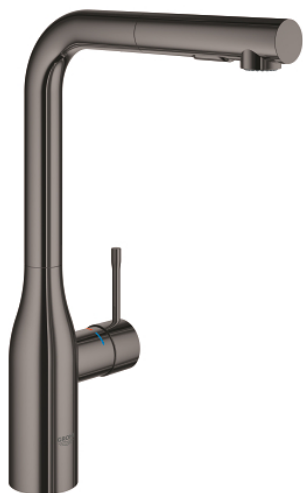

## 30 270 A00 ESSENCE ΜΙΚΤΗΣ ΝΕΡΟΧΥΤΗ ΜΟΝΟΥ ΜΟΧΛΟΥ 1/2"

### ΠΕΡΙΓΡΑΦΗ ΠΡΟΪΟΝΤΟΣ

- Χρώμα: hard graphite
- high spout
- τοποθέτηση μιας οπής
- Φινιρίσμα GROHE LongLife
- GROHE SilkMove με κεραμικό μηχανισμό 28 mm
- Pull-Out spout for greater flexibility
- flow strainer
- diverter: laminar spray/SpeedClean shower jet
- automatic return to laminar spray
- material: metal
- swivel tubular spout, swivel area 360°
- ενσωματωμένη βαλβίδα αντεπιστροφής
- προστασία κατά της ανάστροφης ροής
- εύκαμπτοι σωλήνες σύνδεσης
- σετ στερέωσης μετάλλου
- integrated temperature limiter
- ελάχιστη προτεινόμενη πίεση 1.0 bar