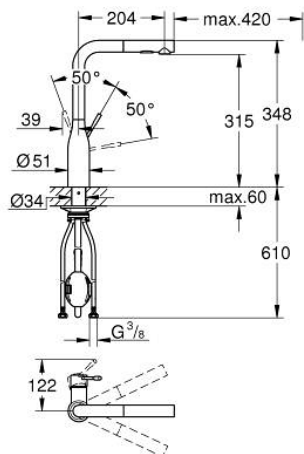

30 270 AL0 ESSENCE ΜΙΚΤΗΣ ΝΕΡΟΧΥΤΗ ΜΟΝΟΥ ΜΟΧΛΟΥ 1/2"

ΠΕΡΙΓΡΑΦΗ ΠΡΟΪΟΝΤΟΣ

- Χρώμα: brushed hard graphite
- high spout
- τοποθέτηση μιας οπής
- Φινιρίσμα GROHE LongLife
- GROHE SilkMove με κεραμικό μηχανισμό 28 mm
- Pull-Out spout for greater flexibility
- flow strainer
- αποσπώμενο διπλό ψεκαστήρα
- automatic return to laminar spray
- material: metal
- swivel tubular spout, swivel area 360°
- ενσωματωμένη βαλβίδα αντεπιστροφής
- προστασία κατά της ανάστροφης ροής
- εύκαμπτοι σωλήνες σύνδεσης
- σετ στερέωσης μετάλλου
- integrated temperature limiter
- ελάχιστη προτεινόμενη πίεση 1.0 bar

30 270 AL0 ESSENCE ΜΙΚΤΗΣ ΝΕΡΟΧΥΤΗ ΜΟΝΟΥ ΜΟΧΛΟΥ 1/2"

ΑΝΤΑΛΛΑΚΤΙΚΑ , Ιουνίου 2022 – τώρα

- 1: Λαβή (Αριθμός ανταλλακτικού 46927AL0)
- 2: Μηχανισμός (Αριθμός ανταλλακτικού 46580000)
- 3: Αποσπώμενο Σπρέι ντους (Αριθμός ανταλλακτικού 46926AL0)
- 3.1: Φίλτρο ακαθαρσιών (Αριθμός ανταλλακτικού 0676800M)
- 3.2: Βαλβίδα αντεπιστροφής (Αριθμός ανταλλακτικού 08565000)
- 3.3: Μειωτήρας ροής (Αριθμός ανταλλακτικού 48275000)
- 4: Hose for sink mixer with pull-out dual spray or mousseur (Αριθμός ανταλλακτικού 48293000)
- 5: Σετ Στήριξης άξονα (Αριθμός ανταλλακτικού 48384000)
- 6: Πλάκα σταθεροποίησης (Αριθμός ανταλλακτικού 05334000)