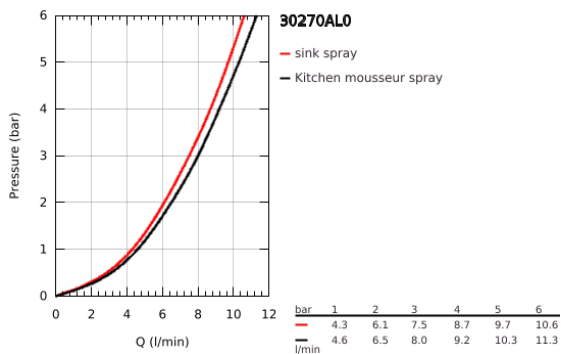

30 270 AL0 ESSENCE ΜΙΚΤΗΣ ΝΕΡΟΧΥΤΗ ΜΟΝΟΥ ΜΟΧΛΟΥ 1/2"

ΠΕΡΙΓΡΑΦΗ ΠΡΟΪΟΝΤΟΣ

- Χρώμα: brushed hard graphite
- high spout
- τοποθέτηση μιας οπής
- Φινιρίσμα GROHE LongLife
- GROHE SilkMove με κεραμικό μηχανισμό 28 mm
- Pull-Out spout for greater flexibility
- flow strainer
- αποσπώμενο διπλό ψεκαστήρα
- automatic return to laminar spray
- material: metal
- swivel tubular spout, swivel area 360°
- ενσωματωμένη βαλβίδα αντεπιστροφής
- προστασία κατά της ανάστροφης ροής
- εύκαμπτοι σωλήνες σύνδεσης
- σετ στερέωσης μετάλλου
- integrated temperature limiter
- ελάχιστη προτεινόμενη πίεση 1.0 bar

30 270 AL0 ESSENCE ΜΙΚΤΗΣ ΝΕΡΟΧΥΤΗ ΜΟΝΟΥ ΜΟΧΛΟΥ 1/2"

ΑΝΤΑΛΛΑΚΤΙΚΑ , Ιουνίου 2022 – τώρα

- 1: Λαβή (Αριθμός ανταλλακτικού 46927AL0)
- 2: Μηχανισμός (Αριθμός ανταλλακτικού 46580000)
- 3: Αποσπώμενο Σπρέι ντους (Αριθμός ανταλλακτικού 46926AL0)
- 3.1: Φίλτρο ακαθαρσιών (Αριθμός ανταλλακτικού 0676800M)
- 3.2: Βαλβίδα αντεπιστροφής (Αριθμός ανταλλακτικού 08565000)
- 3.3: Μειωτήρας ροής (Αριθμός ανταλλακτικού 48275000)
- 4: Hose for sink mixer with pull-out dual spray or mousseur (Αριθμός ανταλλακτικού 48293000)
- 5: Σετ Στήριξης άξονα (Αριθμός ανταλλακτικού 48384000)
- 6: Πλάκα σταθεροποίησης (Αριθμός ανταλλακτικού 05334000)