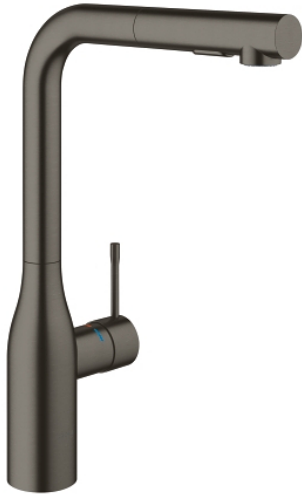

30 270 AL0 ESSENCE ΜΙΚΤΗΣ ΝΕΡΟΧΥΤΗ ΜΟΝΟΥ ΜΟΧΛΟΥ 1/2"

ΠΕΡΙΓΡΑΦΗ ΠΡΟΪΟΝΤΟΣ

- Χρώμα: brushed hard graphite
- high spout
- τοποθέτηση μιας οπής
- Φινιρίσμα GROHE LongLife
- GROHE SilkMove με κεραμικό μηχανισμό 28 mm
- Pull-Out spout for greater flexibility
- flow strainer
- αποσπώμενο διπλό ψεκαστήρα
- automatic return to laminar spray
- material: metal
- swivel tubular spout, swivel area 360°
- ενσωματωμένη βαλβίδα αντεπιστροφής
- προστασία κατά της ανάστροφης ροής
- εύκαμπτοι σωλήνες σύνδεσης
- σετ στερέωσης μετάλλου
- integrated temperature limiter
- ελάχιστη προτεινόμενη πίεση 1.0 bar

30 270 AL0 ESSENCE ΜΙΚΤΗΣ ΝΕΡΟΧΥΤΗ ΜΟΝΟΥ ΜΟΧΛΟΥ 1/2"

ΑΝΤΑΛΛΑΚΤΙΚΑ , Ιουνίου 2022 – τώρα

- 1: Λαβή (Αριθμός ανταλλακτικού 46927AL0)
- 2: Μηχανισμός (Αριθμός ανταλλακτικού 46580000)
- 3: Αποσπώμενο Σπρέι ντους (Αριθμός ανταλλακτικού 46926AL0)
- 3.1: Φίλτρο ακαθαρσιών (Αριθμός ανταλλακτικού 0676800M)
- 3.2: Βαλβίδα αντεπιστροφής (Αριθμός ανταλλακτικού 08565000)
- 3.3: Μειωτήρας ροής (Αριθμός ανταλλακτικού 48275000)
- 4: Hose for sink mixer with pull-out dual spray or mousseur (Αριθμός ανταλλακτικού 48293000)
- 5: Σετ Στήριξης άξονα (Αριθμός ανταλλακτικού 48384000)
- 6: Πλάκα σταθεροποίησης (Αριθμός ανταλλακτικού 05334000)