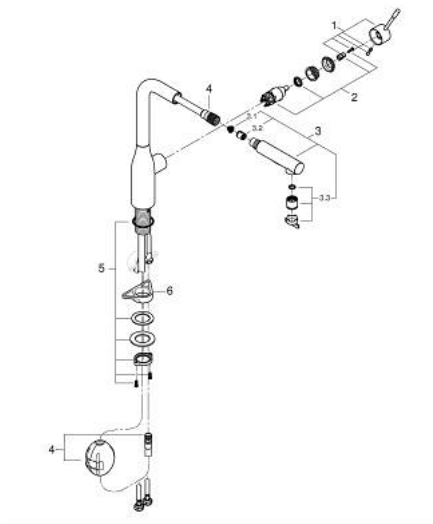

30 270 AL0 ESSENCE ΜΙΚΤΗΣ ΝΕΡΟΧΥΤΗ ΜΟΝΟΥ ΜΟΧΛΟΥ 1/2"

ΠΕΡΙΓΡΑΦΗ ΠΡΟΪΟΝΤΟΣ

- Χρώμα: brushed hard graphite
- high spout
- τοποθέτηση μιας οπής
- Φινιρίσμα GROHE LongLife
- GROHE SilkMove με κεραμικό μηχανισμό 28 mm
- Pull-Out spout for greater flexibility
- flow strainer
- αποσπώμενο διπλό ψεκαστήρα
- automatic return to laminar spray
- material: metal
- swivel tubular spout, swivel area 360°
- ενσωματωμένη βαλβίδα αντεπιστροφής
- προστασία κατά της ανάστροφης ροής
- εύκαμπτοι σωλήνες σύνδεσης
- σετ στερέωσης μετάλλου
- integrated temperature limiter
- ελάχιστη προτεινόμενη πίεση 1.0 bar

30 270 AL0 ESSENCE ΜΙΚΤΗΣ ΝΕΡΟΧΥΤΗ ΜΟΝΟΥ ΜΟΧΛΟΥ 1/2"

ΑΝΤΑΛΛΑΚΤΙΚΑ , Ιουνίου 2022 – τώρα

- 1: Λαβή (Αριθμός ανταλλακτικού 46927AL0)
- 2: Μηχανισμός (Αριθμός ανταλλακτικού 46580000)
- 3: Αποσπώμενο Σπρέι ντους (Αριθμός ανταλλακτικού 46926AL0)
- 3.1: Φίλτρο ακαθαρσιών (Αριθμός ανταλλακτικού 0676800M)
- 3.2: Βαλβίδα αντεπιστροφής (Αριθμός ανταλλακτικού 08565000)
- 3.3: Μειωτήρας ροής (Αριθμός ανταλλακτικού 48275000)
- 4: Hose for sink mixer with pull-out dual spray or mousseur (Αριθμός ανταλλακτικού 48293000)
- 5: Σετ Στήριξης άξονα (Αριθμός ανταλλακτικού 48384000)
- 6: Πλάκα σταθεροποίησης (Αριθμός ανταλλακτικού 05334000)