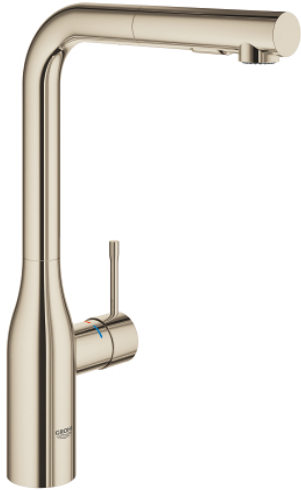

30 270 BE0 ESSENCE ΜΙΚΤΗΣ ΝΕΡΟΧΥΤΗ ΜΟΝΟΥ ΜΟΧΛΟΥ 1/2"

ΠΕΡΙΓΡΑΦΗ ΠΡΟΪΟΝΤΟΣ

- Χρώμα: polished nickel
- high spout
- τοποθέτηση μιας οπής
- Φινιρίσμα GROHE LongLife
- GROHE SilkMove με κεραμικό μηχανισμό 28 mm
- Pull-Out spout for greater flexibility
- flow strainer
- αποσπώμενο διπλό ψεκαστήρα
- automatic return to laminar spray
- material: metal
- swivel tubular spout, swivel area 360°
- ενσωματωμένη βαλβίδα αντεπιστροφής
- προστασία κατά της ανάστροφης ροής
- εύκαμπτοι σωλήνες σύνδεσης
- σετ στερέωσης μετάλλου
- integrated temperature limiter
- ελάχιστη προτεινόμενη πίεση 1.0 bar